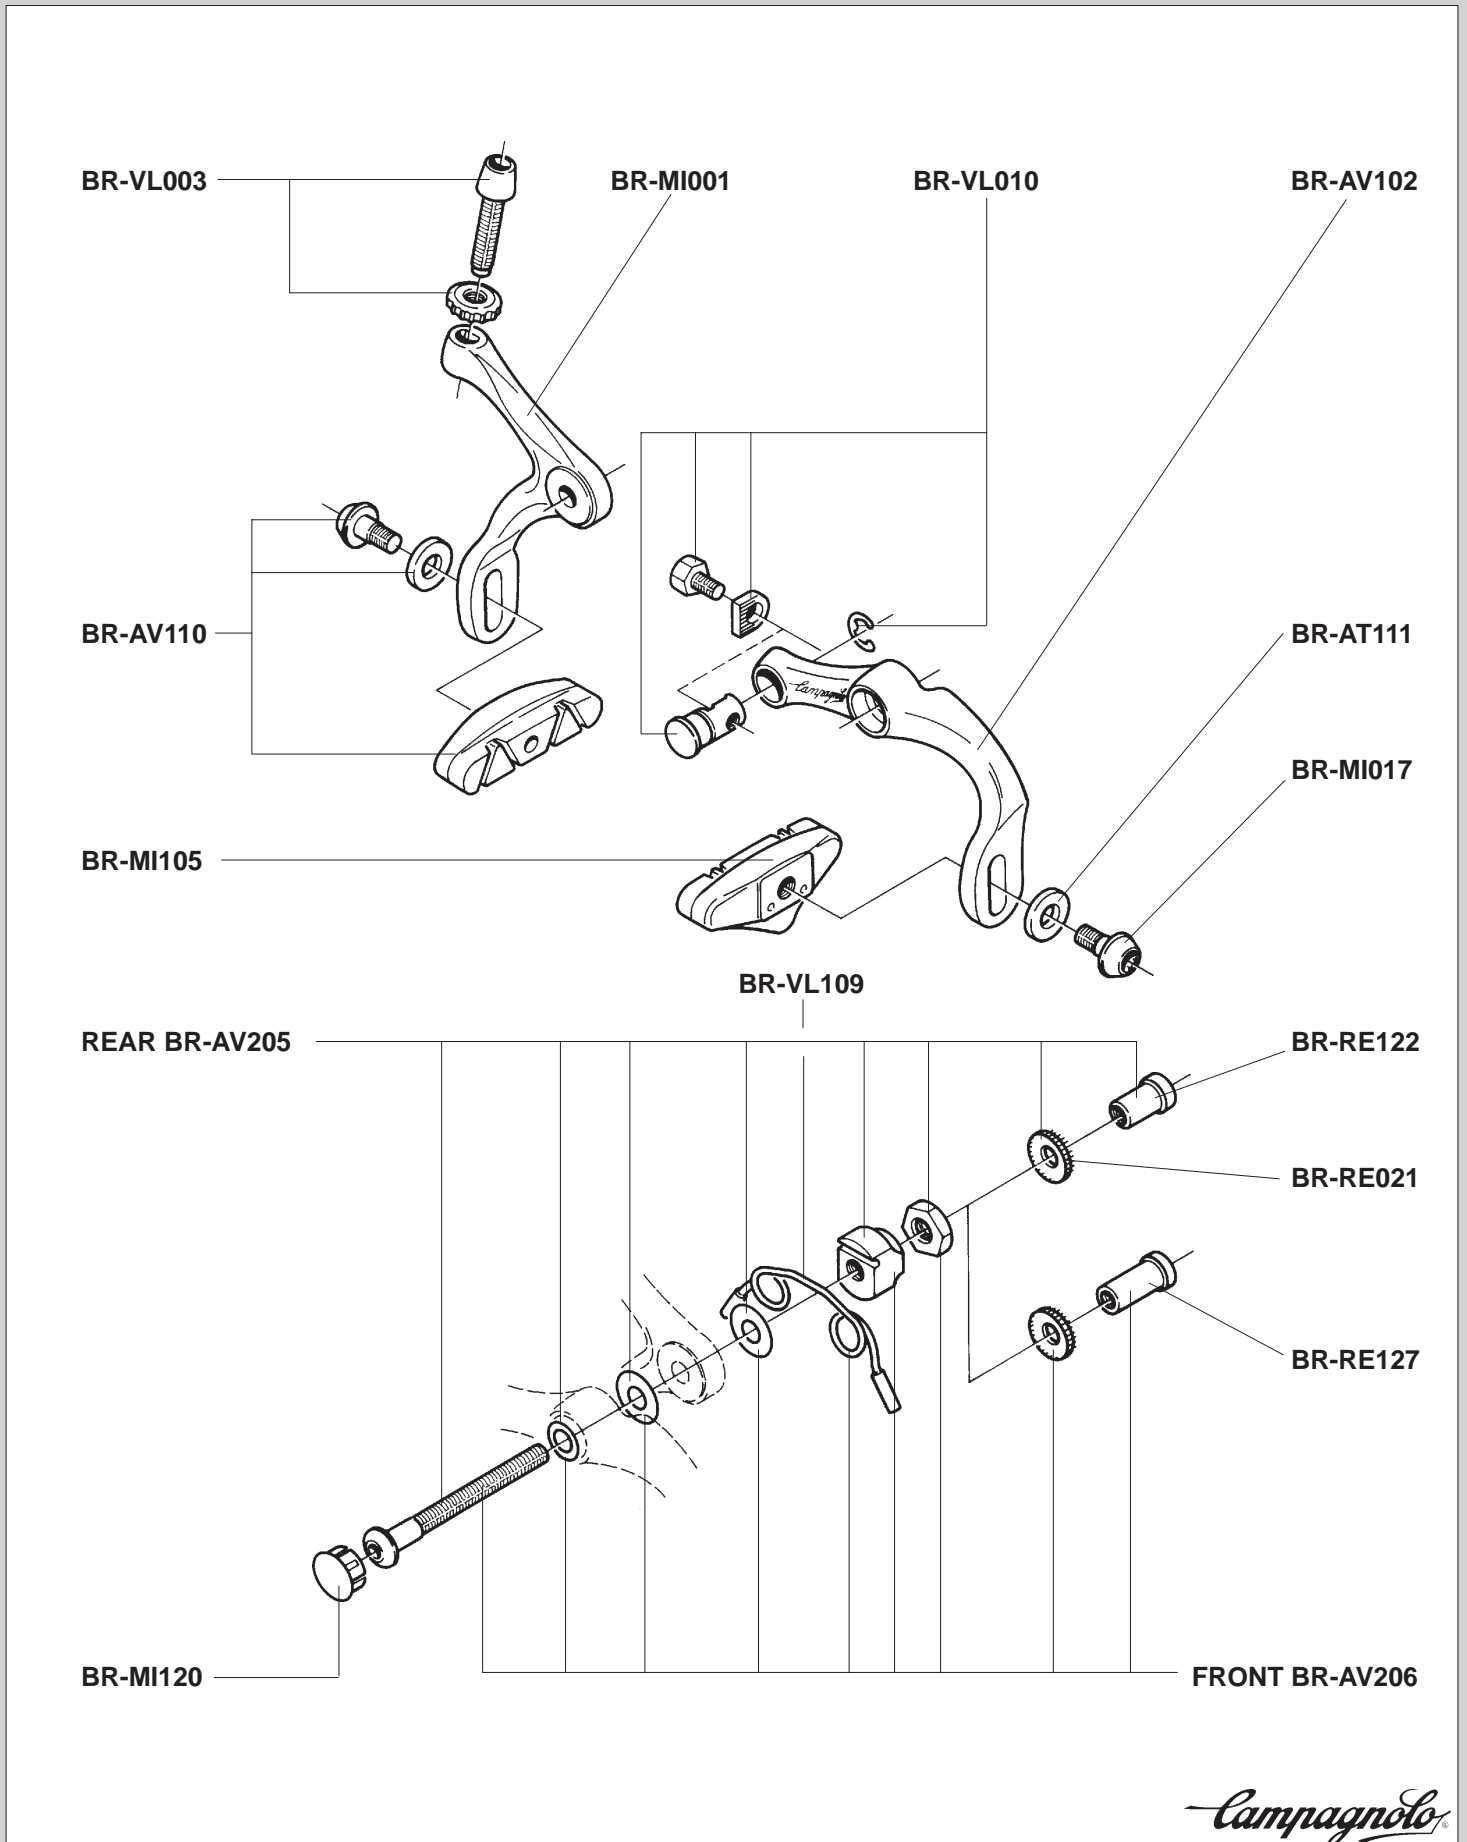

AVANTI BR-12AV