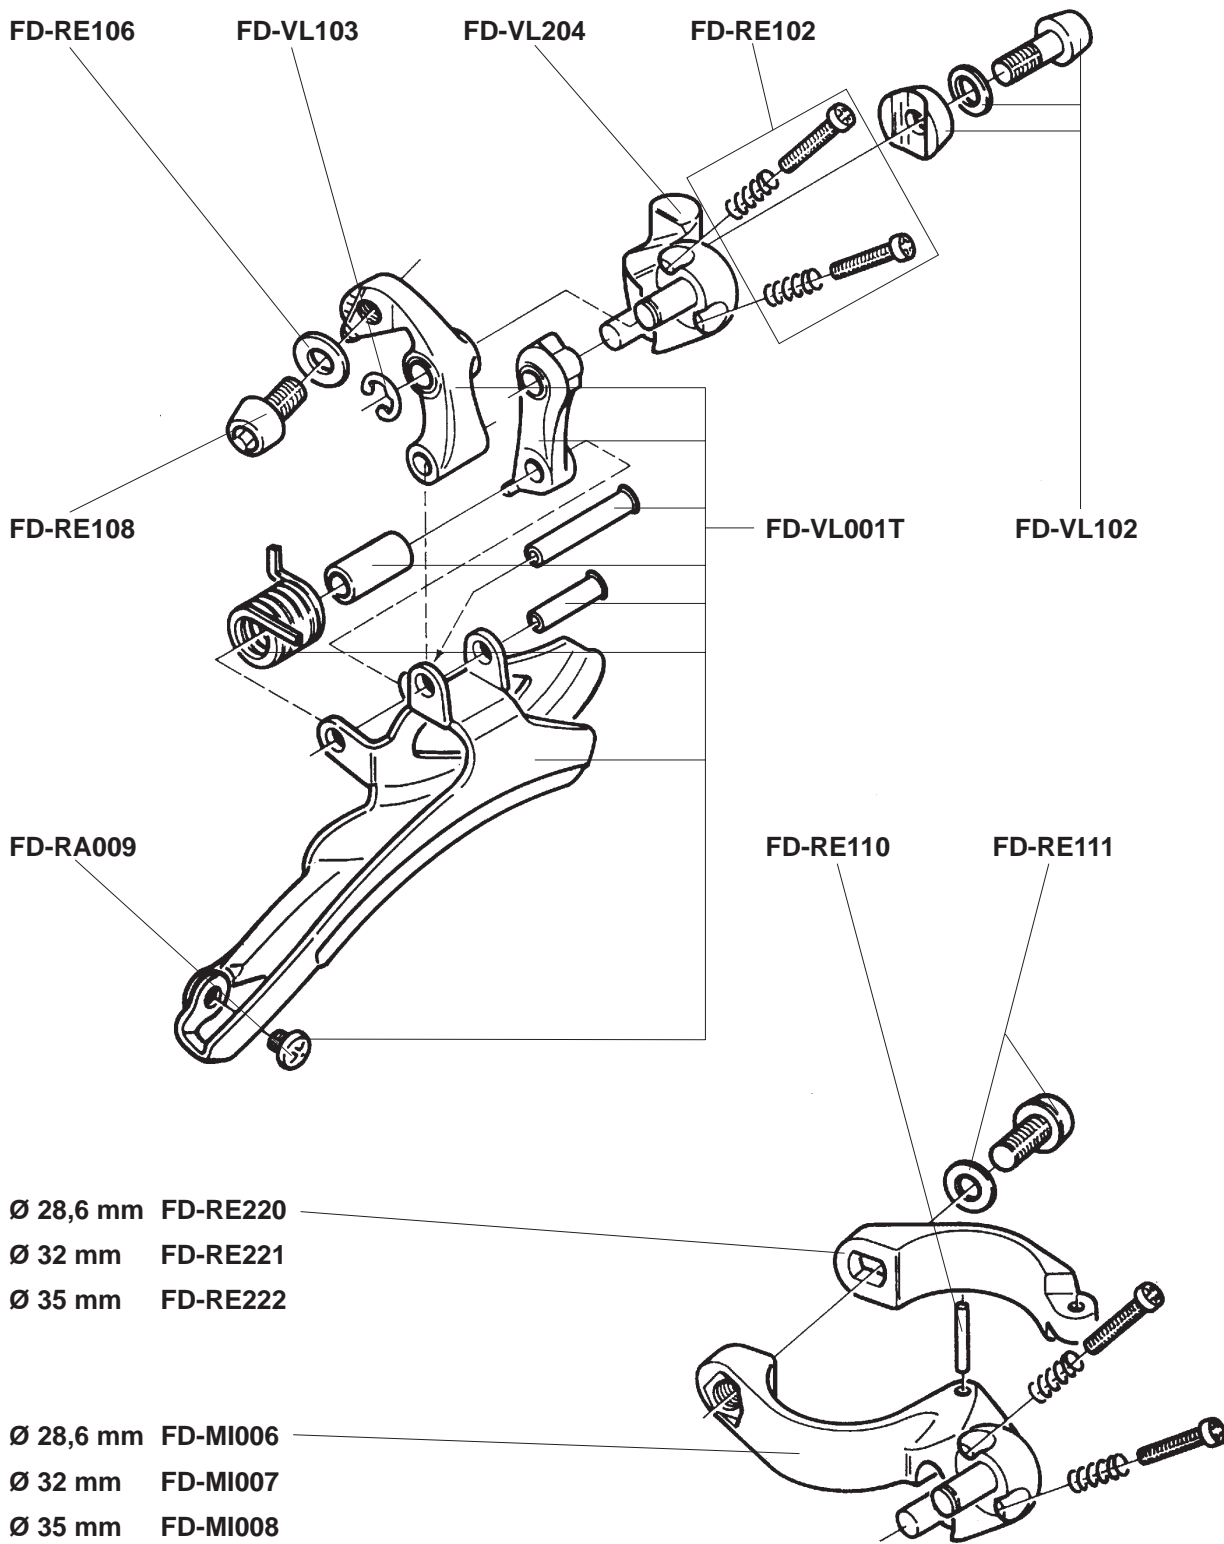

RECORD FD-31SRE - FD-31/12/13FRE

- Ø 28,6 mm FD-RE220
- Ø 32 mm FD-RE221
- Ø 35 mm FD-RE222

- Ø 28,6 mm FD-RE223
- Ø 32 mm FD-RE224
- Ø 35 mm FD-RE225

CHORUS FD-21SCH - FD-11/12/03FCH

RACING TRIPLE

FD-11SRA3 - FD-11/12/13FRA3

Ø 28,6 mm FD-RE220
 Ø 32 mm FD-RE221
 Ø 35 mm FD-RE222

Ø 28,6 mm FD-RE223
 Ø 32 mm FD-RE224
 Ø 35 mm FD-RE225

Campagnolo

VELOCE FD-31SVL - FD-31/12/13FVL

VELOCE TRIPLE FD-11SVL3 - FD-11/12/13FVL3

Campagnolo

VELOCE SL-11SVLCG

SPEED TH SL-12BECG

Campagnolo

RECORD - BL-22RECG AVANTI - BL-02AVCG

BL-RE009

BL-RE008

BL-RE001

RECORD: BL-RE004