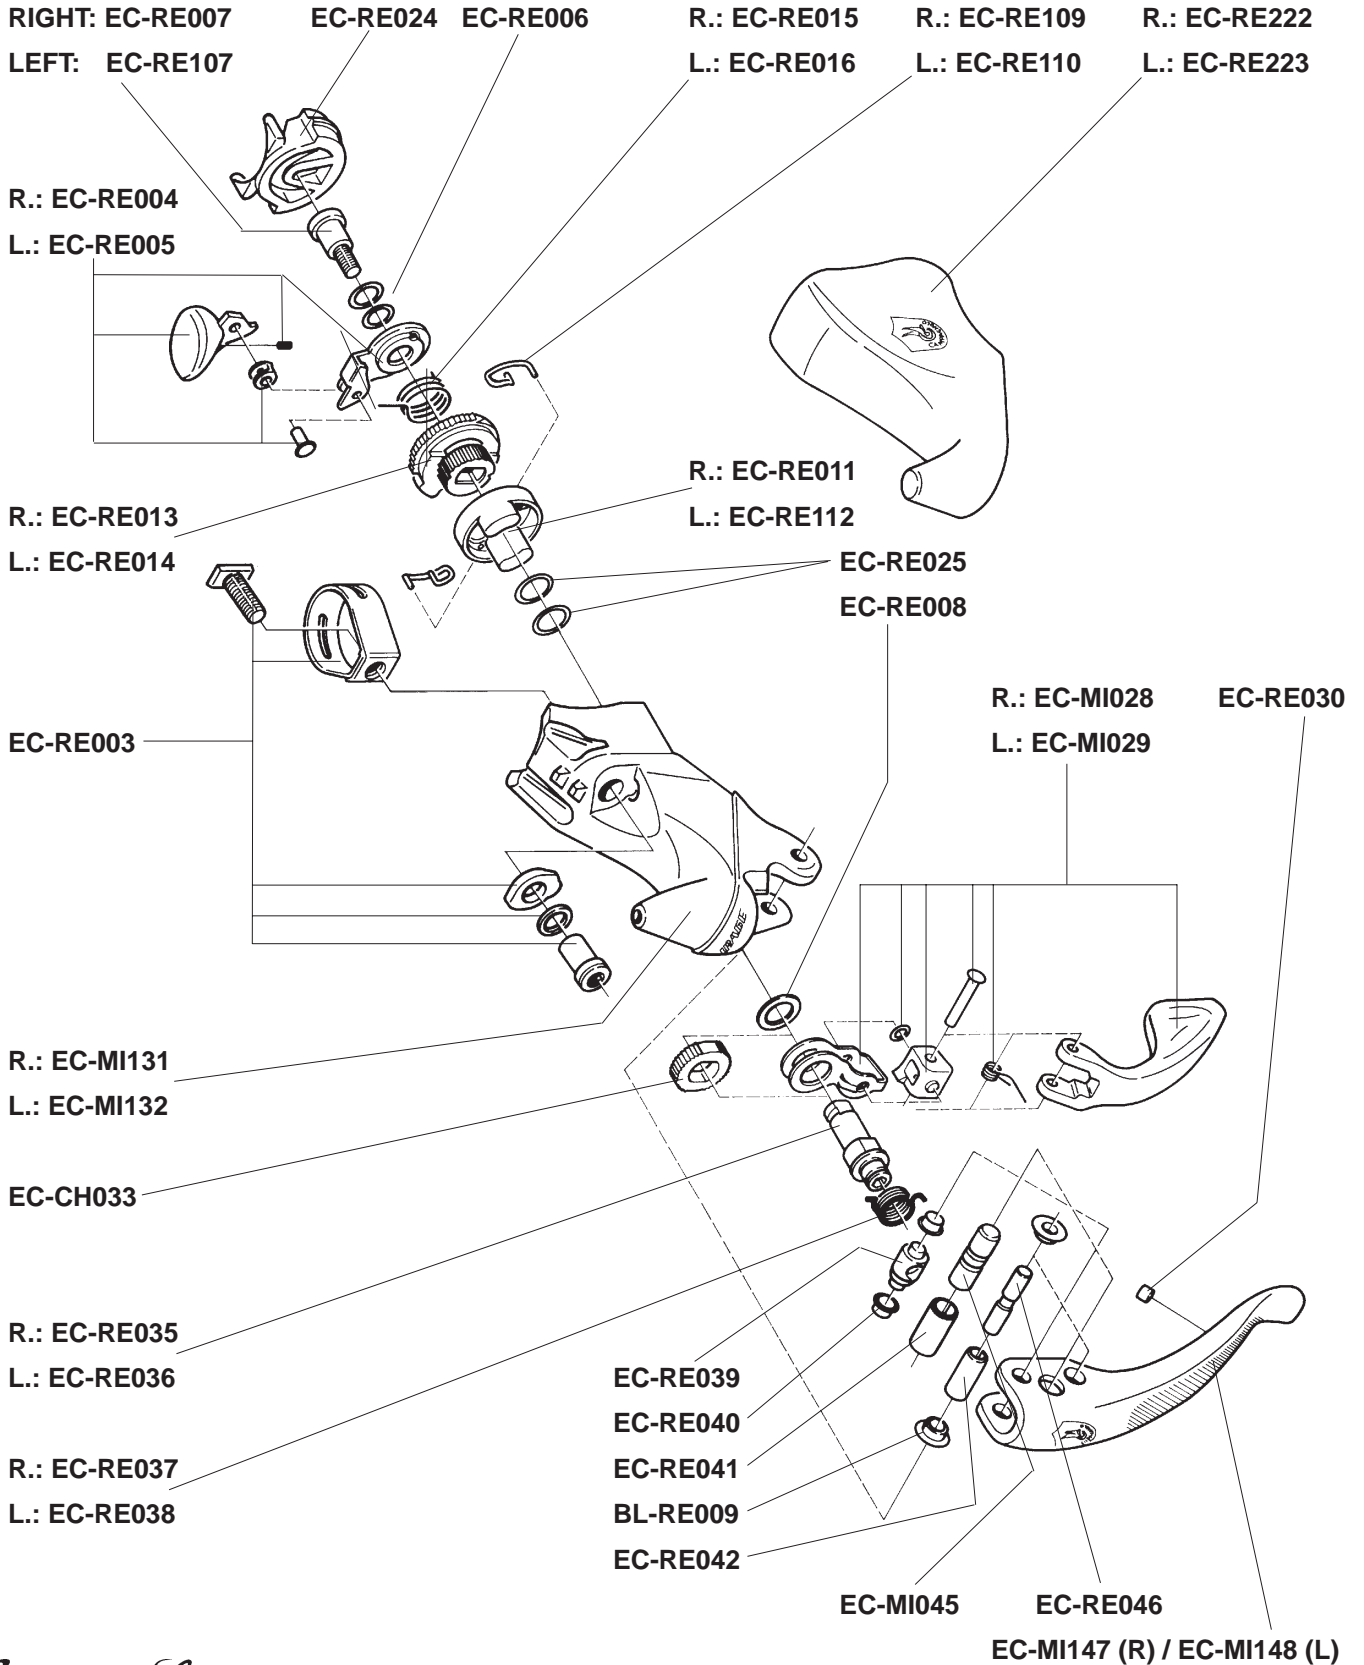

MIRAGE EC-12MICG