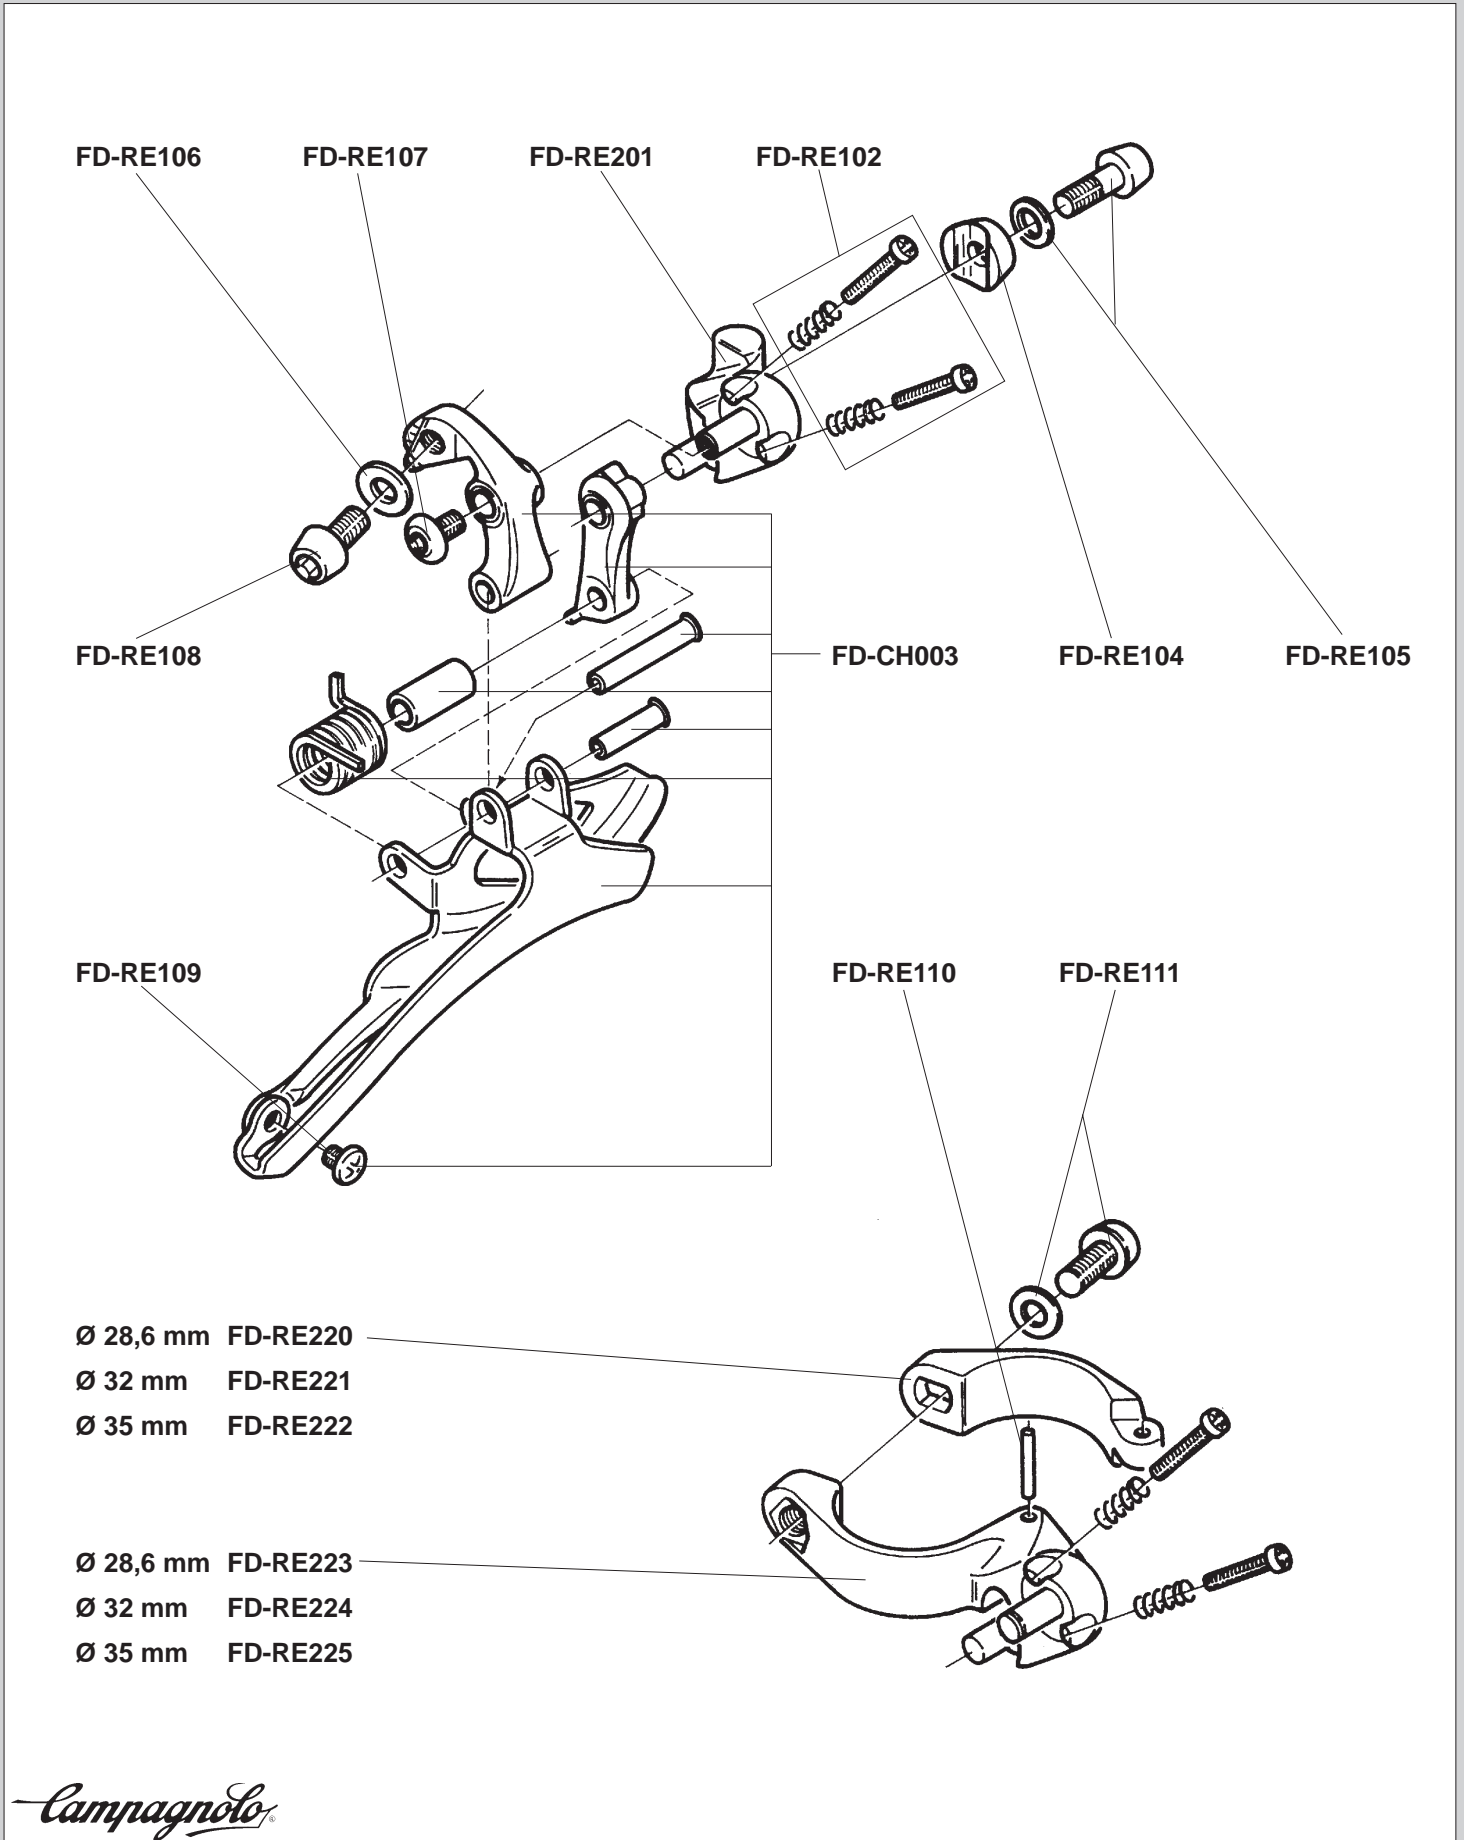

RECORD FD-31SRE - FD-31/12/13FRE

- Ø 28,6 mm FD-RE220
- Ø 32 mm FD-RE221
- Ø 35 mm FD-RE222

- Ø 28,6 mm FD-RE223
- Ø 32 mm FD-RE224
- Ø 35 mm FD-RE225

CHORUS FD-21SCH - FD-11/12/03FCH

RACING TRIPLE

FD-11SRA3 - FD-11/12/13FRA3

Ø 28,6 mm FD-RE220
 Ø 32 mm FD-RE221
 Ø 35 mm FD-RE222

Ø 28,6 mm FD-RE223
 Ø 32 mm FD-RE224
 Ø 35 mm FD-RE225

Campagnolo

VELOCE FD-31SVL - FD-31/12/13FVL

VELOCE TRIPLE FD-11SVL3 - FD-11/12/13FVL3

Campagnolo

VELOCE SL-11SVLCG

SPEED TH SL-12BECG

Campagnolo

RECORD - BL-22RECG AVANTI - BL-02AVCG

BL-RE009

BL-RE008

BL-RE001

RECORD: BL-RE004