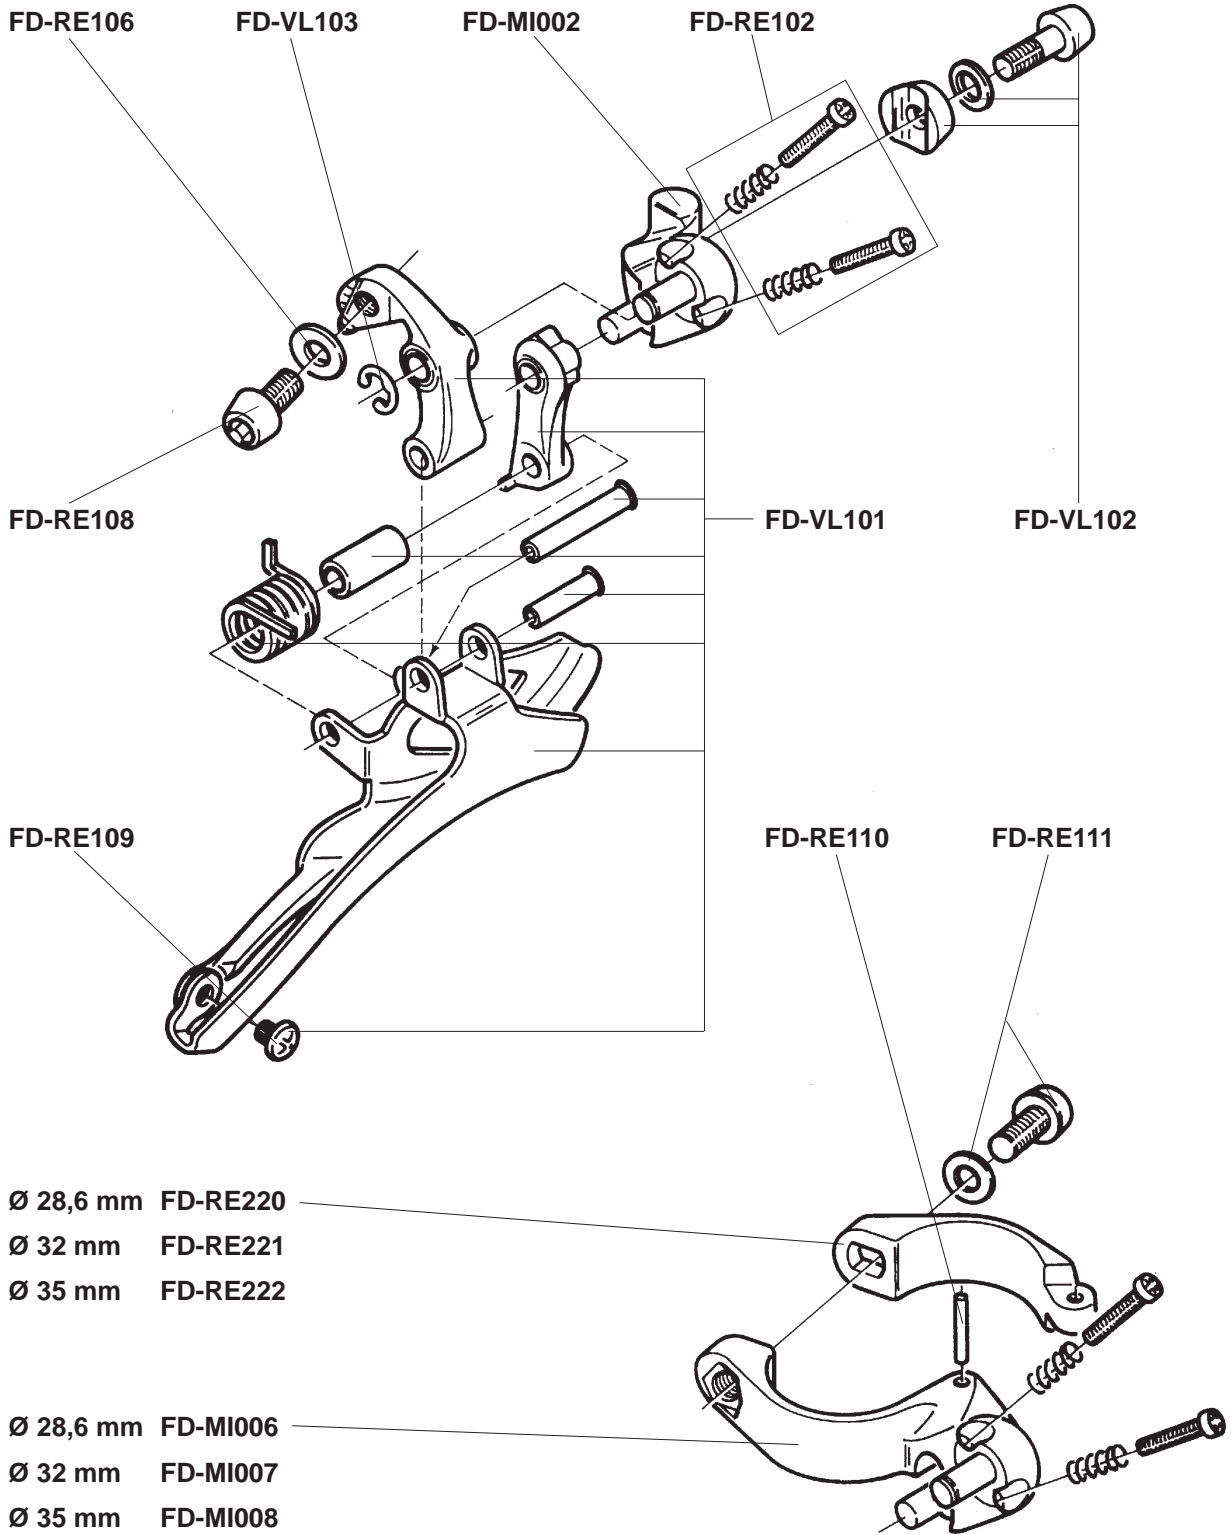

RECORD FD-31SRE - FD-31/12/13FRE

- Ø 28,6 mm FD-RE220
- Ø 32 mm FD-RE221
- Ø 35 mm FD-RE222

- Ø 28,6 mm FD-RE223
- Ø 32 mm FD-RE224
- Ø 35 mm FD-RE225

CHORUS FD-21SCH - FD-11/12/03FCH

RACING TRIPLE

FD-11SRA3 - FD-11/12/13FRA3

Ø 28,6 mm FD-RE220
 Ø 32 mm FD-RE221
 Ø 35 mm FD-RE222

Ø 28,6 mm FD-RE223
 Ø 32 mm FD-RE224
 Ø 35 mm FD-RE225

Campagnolo

VELOCE FD-31SVL - FD-31/12/13FVL

VELOCE TRIPLE FD-11SVL3 - FD-11/12/13FVL3

Campagnolo

VELOCE SL-11SVLCG

SPEED TH SL-12BECG

Campagnolo

RECORD - BL-22RECG AVANTI - BL-02AVCG

BL-RE009

BL-RE008

BL-RE001

RECORD: BL-RE004