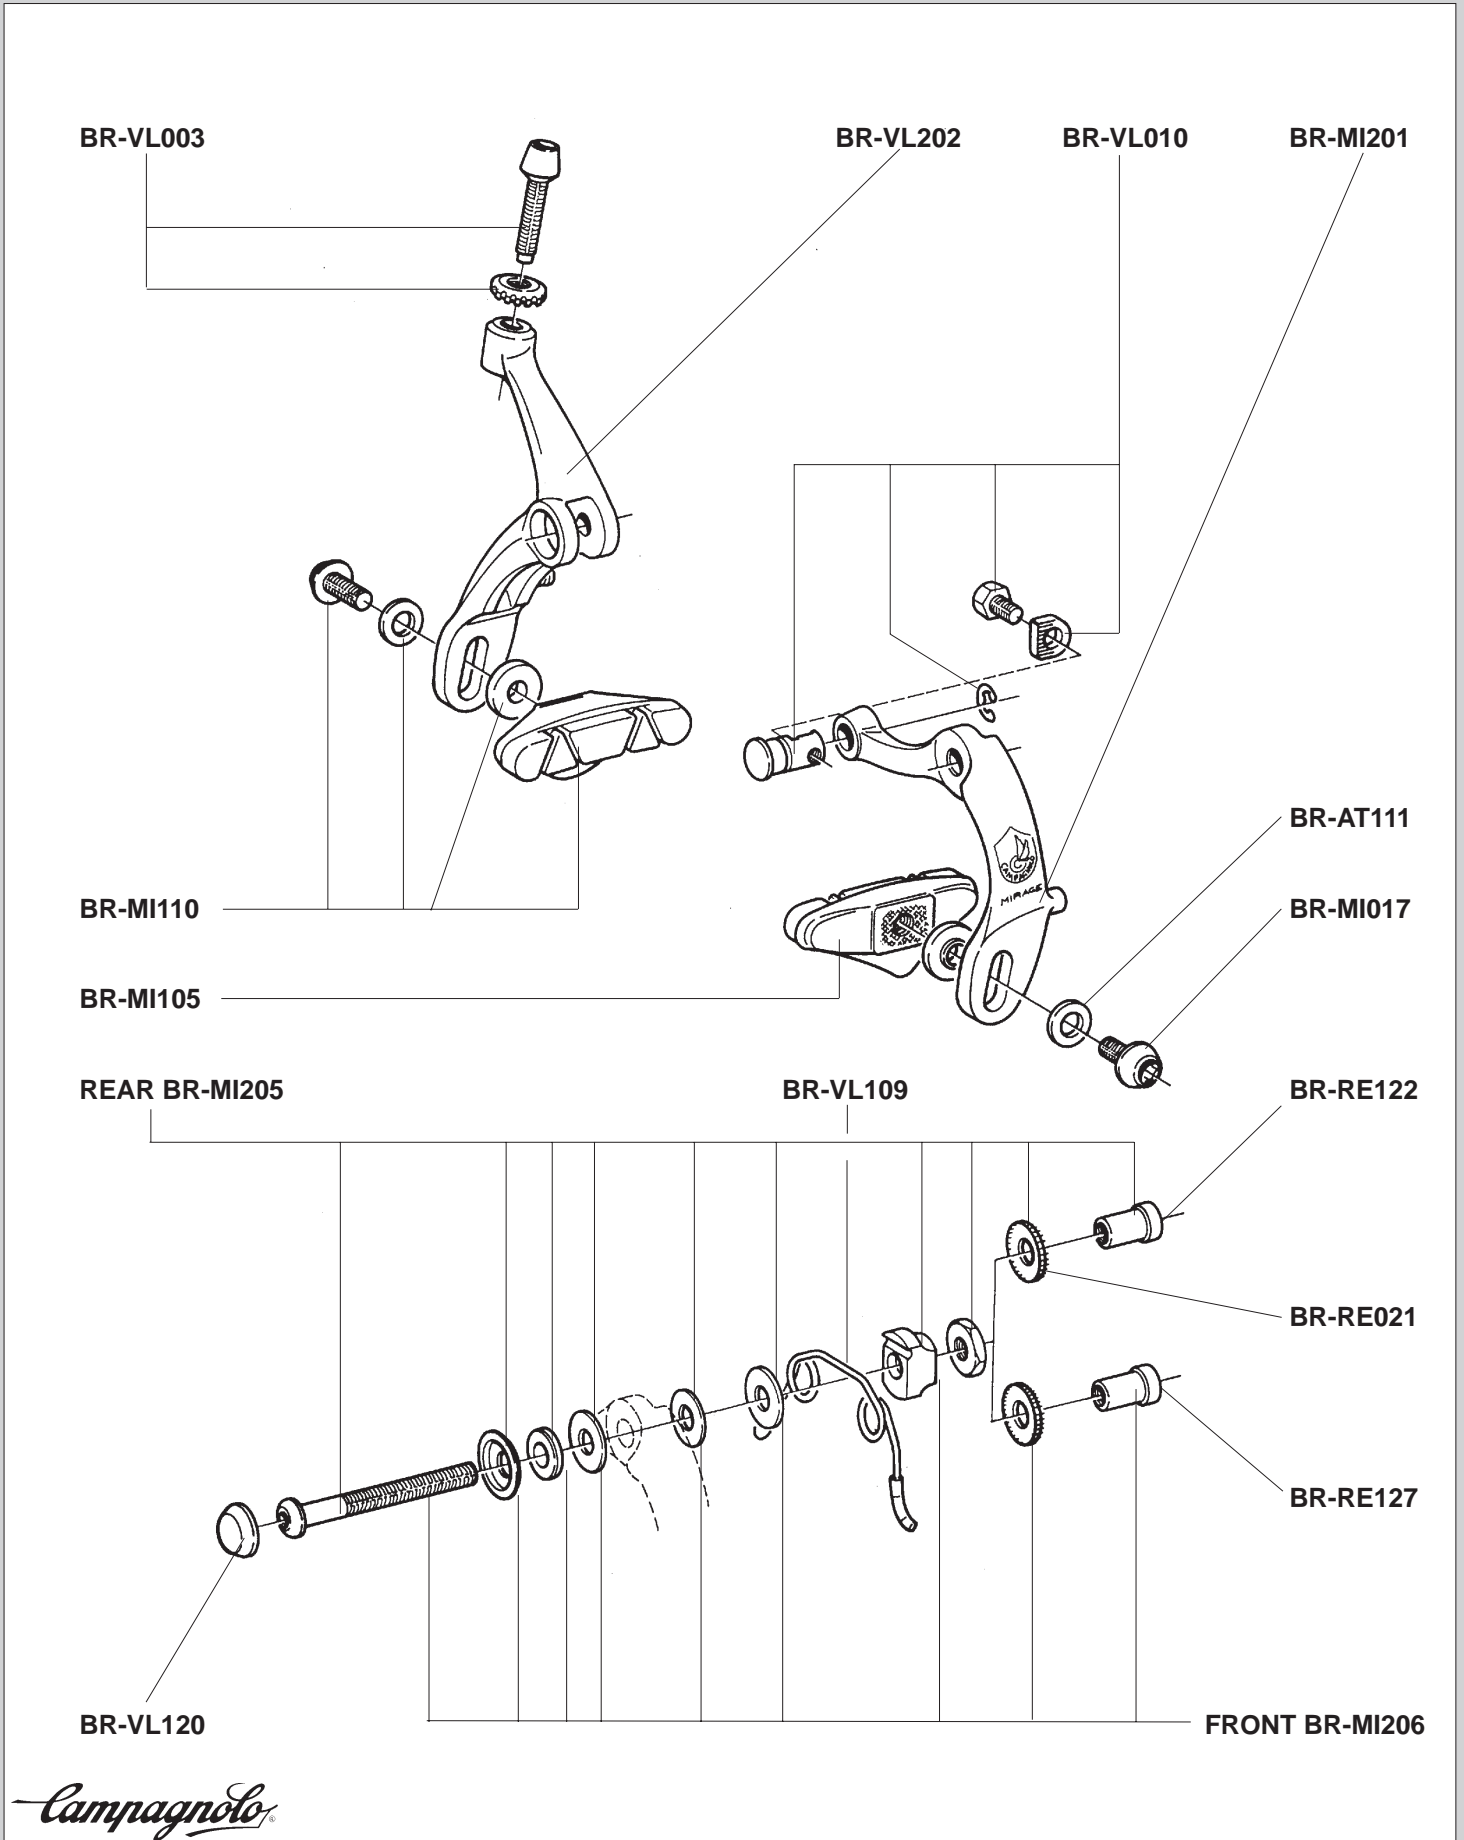

MIRAGE BR-12MI