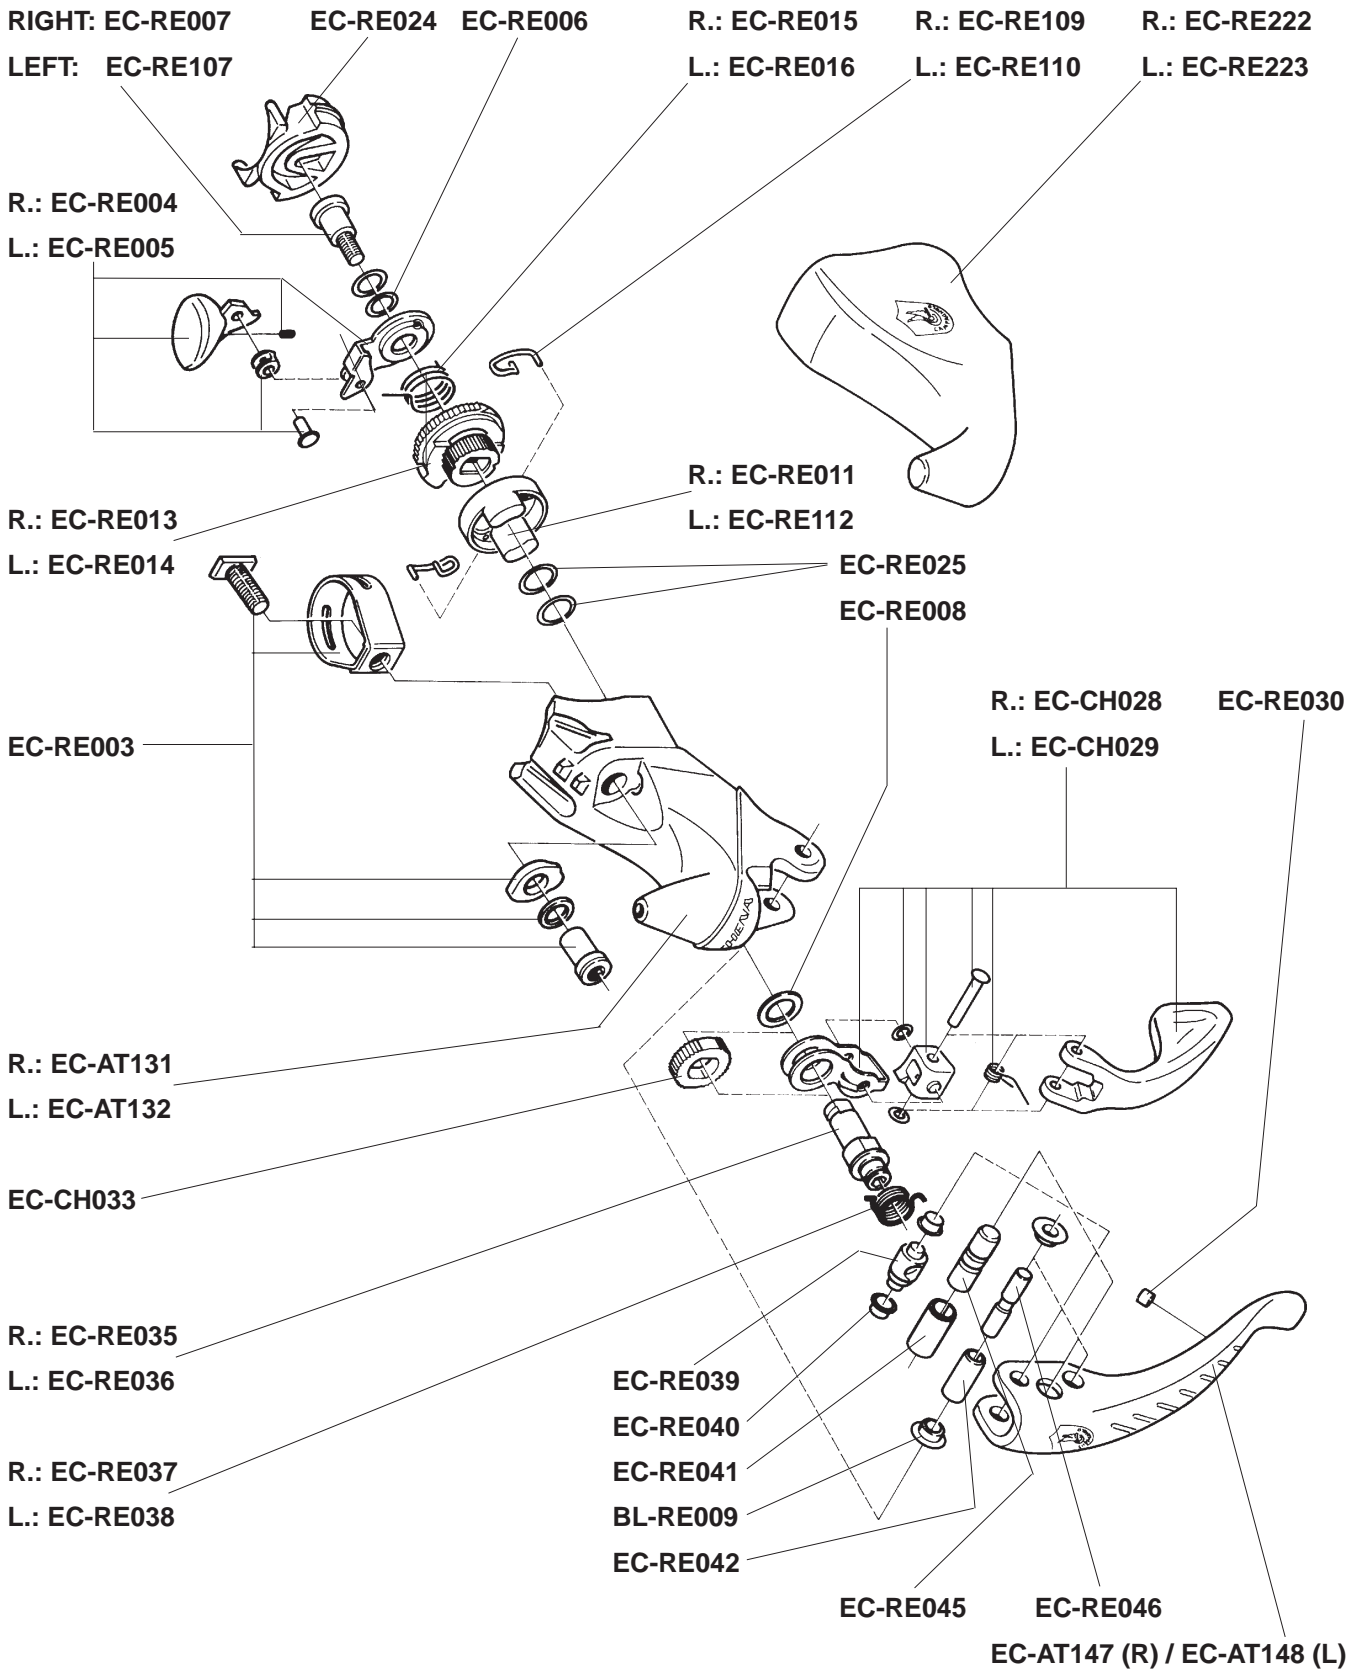

RECORD FD-31SRE - FD-31/12/13FRE

- Ø 28,6 mm FD-RE220
- Ø 32 mm FD-RE221
- Ø 35 mm FD-RE222

- Ø 28,6 mm FD-RE223
- Ø 32 mm FD-RE224
- Ø 35 mm FD-RE225

CHORUS FD-21SCH - FD-11/12/03FCH

RACING TRIPLE

FD-11SRA3 - FD-11/12/13FRA3

Ø 28,6 mm FD-RE220
 Ø 32 mm FD-RE221
 Ø 35 mm FD-RE222

Ø 28,6 mm FD-RE223
 Ø 32 mm FD-RE224
 Ø 35 mm FD-RE225

Campagnolo

VELOCE FD-31SVL - FD-31/12/13FVL

VELOCE TRIPLE FD-11SVL3 - FD-11/12/13FVL3

Campagnolo

AVANTI FD-01SAV - FD-01FAV

AVANTI TRIPLE FD-01SAV3 - FD-01FAV3

RECORD EC-42RECG

CHORUS EC-22CHCG

ATHENA EC-22ATCG

VELOCE EC-32VLCG

Campagnolo

MIRAGE EC-12MICG

VELOCE SL-11SVLCG

SPEED TH SL-12BECG

Campagnolo

RECORD - BL-22RECG AVANTI - BL-02AVCG

BL-RE009

BL-RE008

BL-RE001

RECORD: BL-RE004