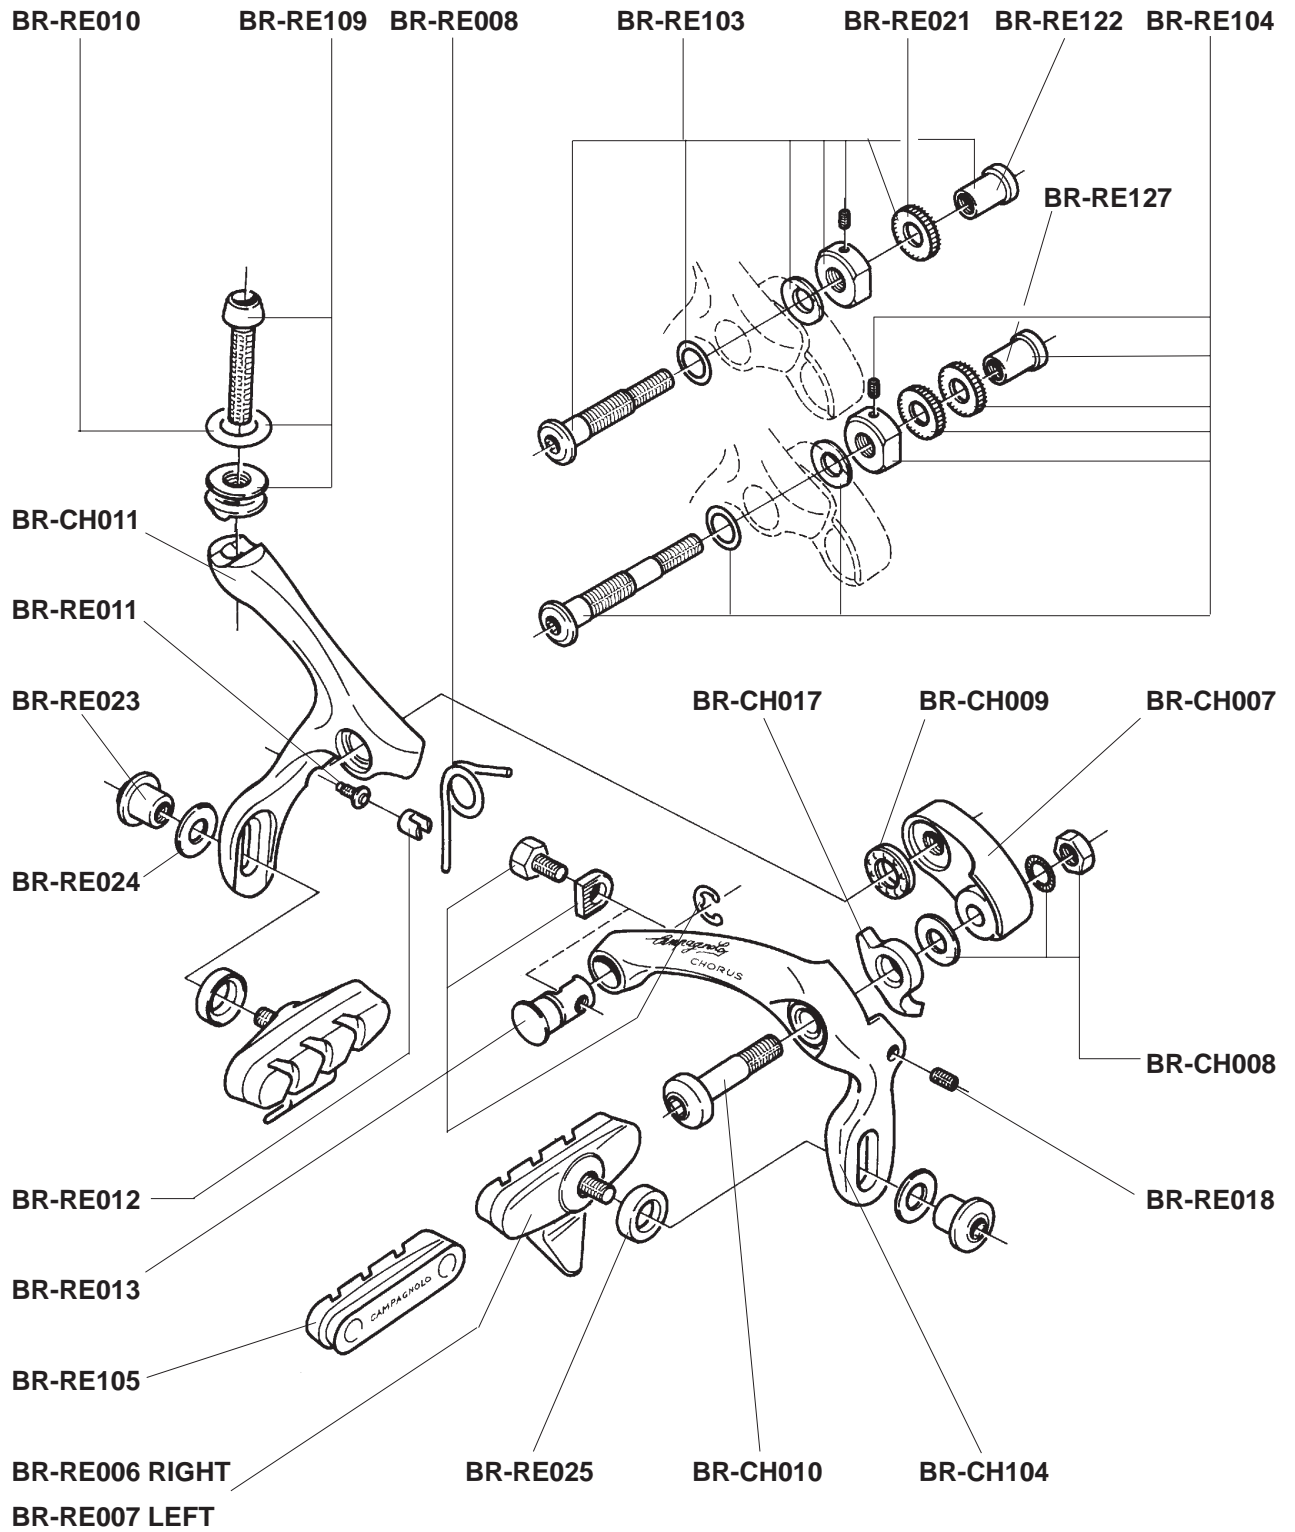

RECORD FD-31SRE - FD-31/12/13FRE

- Ø 28,6 mm FD-RE220
- Ø 32 mm FD-RE221
- Ø 35 mm FD-RE222

- Ø 28,6 mm FD-RE223
- Ø 32 mm FD-RE224
- Ø 35 mm FD-RE225

CHORUS FD-21SCH - FD-11/12/03FCH

RACING TRIPLE

FD-11SRA3 - FD-11/12/13FRA3

Ø 28,6 mm FD-RE220
 Ø 32 mm FD-RE221
 Ø 35 mm FD-RE222

Ø 28,6 mm FD-RE223
 Ø 32 mm FD-RE224
 Ø 35 mm FD-RE225

Campagnolo

VELOCE FD-31SVL - FD-31/12/13FVL

VELOCE TRIPLE FD-11SVL3 - FD-11/12/13FVL3

Campagnolo

AVANTI EC-12AVCG

RECORD BR-24RE

CHORUS BR-32CH

ATHENA BR-32AT

VELOCE BR-22VL

MIRAGE BR-12MI

AVANTI BR-12AV

RECORD SL-11SREGG

VELOCE SL-11SVLCG

SPEED TH SL-12BECG

Campagnolo

RECORD - BL-22RECG AVANTI - BL-02AVCG

BL-RE009

BL-RE008

BL-RE001

RECORD: BL-RE004