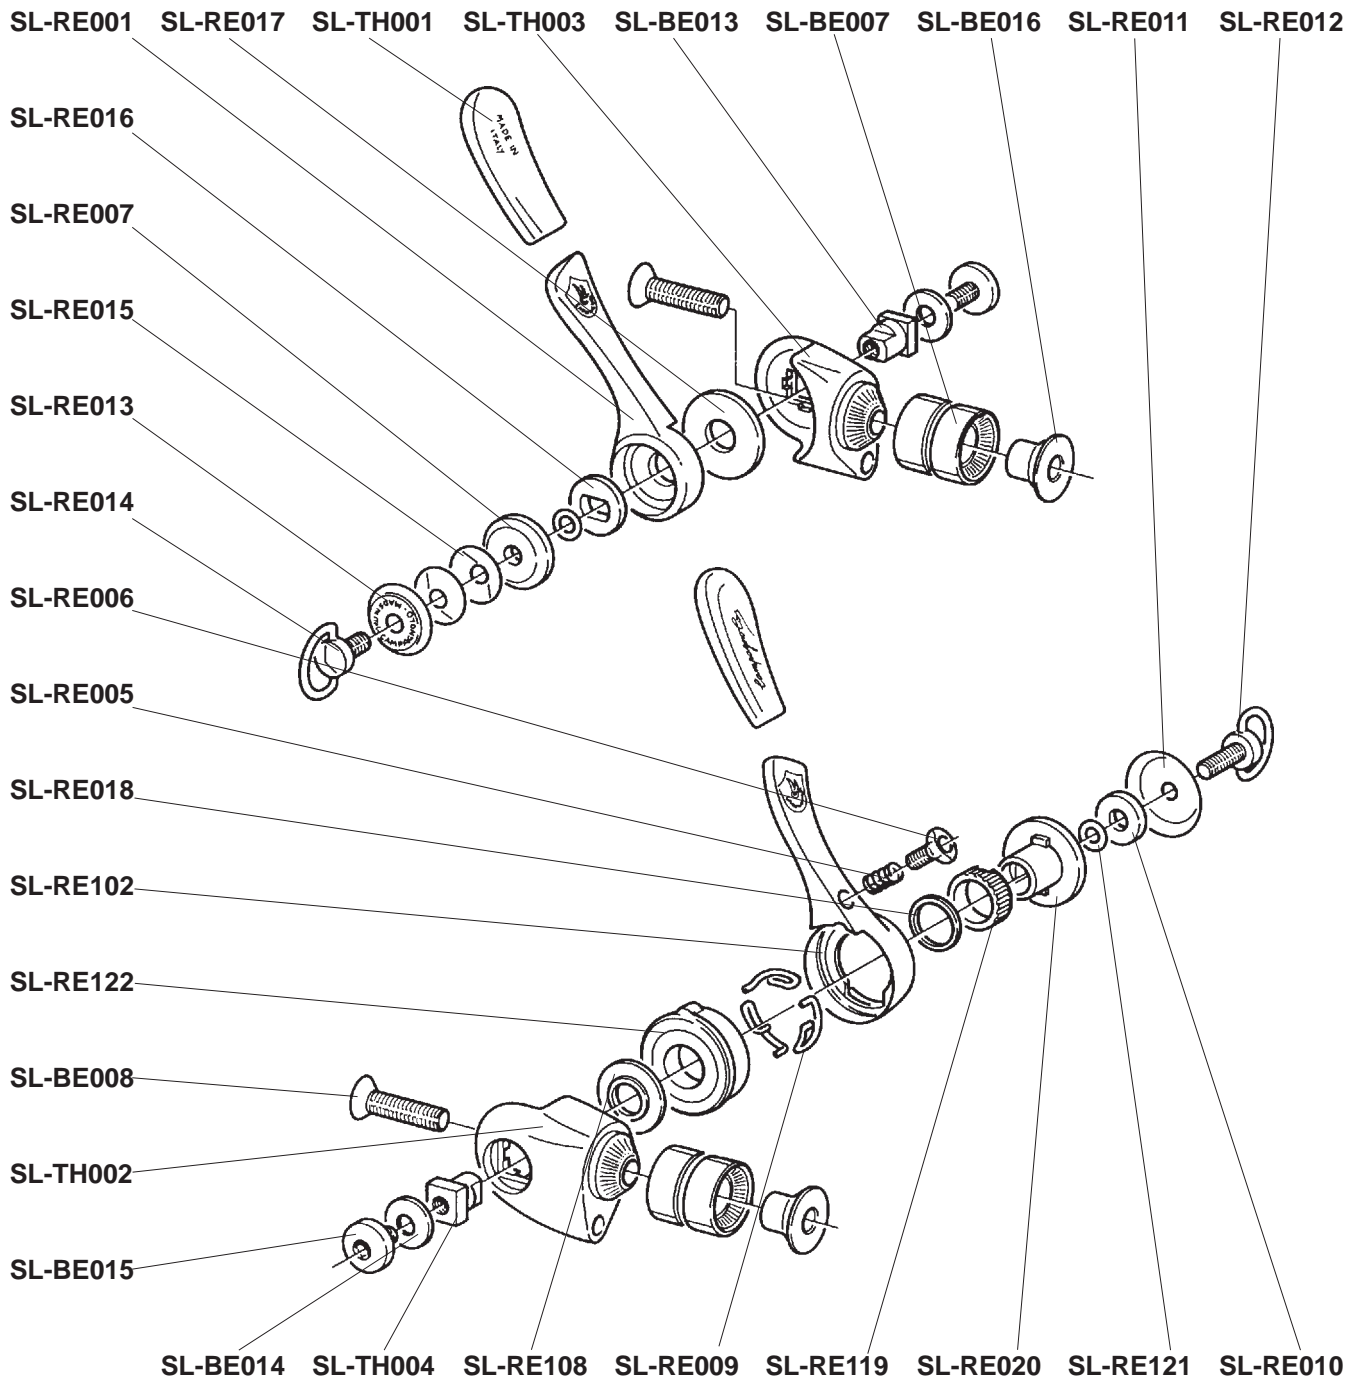

AVANTI EC-12AVCG

RECORD BR-24RE

CHORUS BR-32CH

ATHENA BR-32AT

VELOCE BR-22VL

MIRAGE BR-12MI

AVANTI BR-12AV

RECORD SL-11SREGG

VELOCE SL-11SVLCG

SPEED TH SL-12BECG

Campagnolo

RECORD - BL-22RECG AVANTI - BL-02AVCG

BL-RE009

BL-RE008

BL-RE001

RECORD: BL-RE004