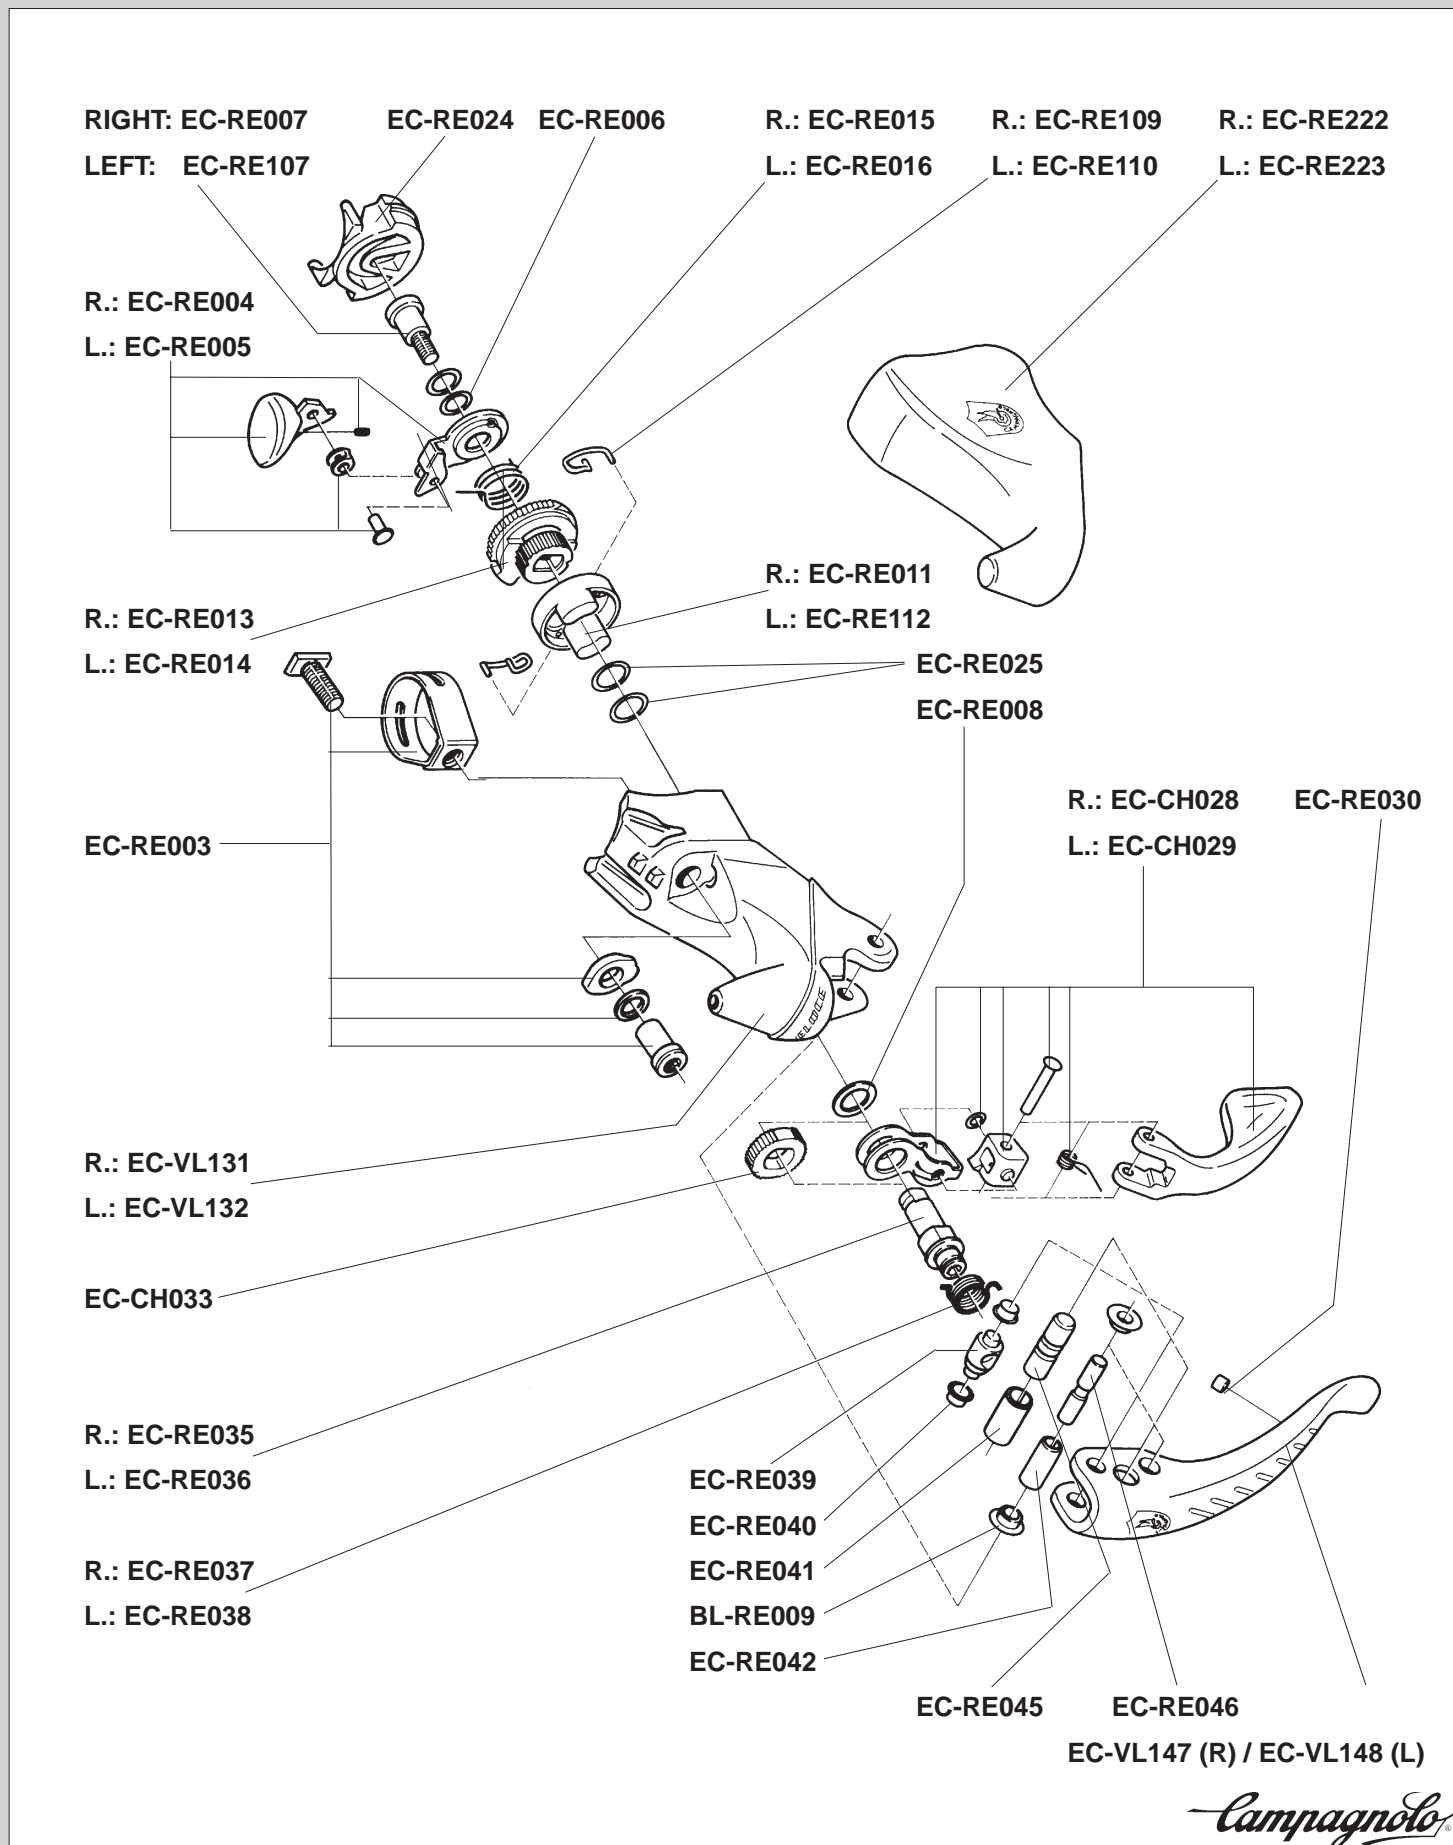

RECORD FD-31SRE - FD-31/12/13FRE

- Ø 28,6 mm FD-RE220
- Ø 32 mm FD-RE221
- Ø 35 mm FD-RE222

- Ø 28,6 mm FD-RE223
- Ø 32 mm FD-RE224
- Ø 35 mm FD-RE225

CHORUS FD-21SCH - FD-11/12/03FCH

RACING TRIPLE

FD-11SRA3 - FD-11/12/13FRA3

Ø 28,6 mm FD-RE220
 Ø 32 mm FD-RE221
 Ø 35 mm FD-RE222

Ø 28,6 mm FD-RE223
 Ø 32 mm FD-RE224
 Ø 35 mm FD-RE225

Campagnolo

VELOCE FD-31SVL - FD-31/12/13FVL

VELOCE TRIPLE FD-11SVL3 - FD-11/12/13FVL3

Campagnolo

AVANTI FD-01SAV - FD-01FAV

AVANTI TRIPLE FD-01SAV3 - FD-01FAV3

RECORD EC-42RECG

CHORUS EC-22CHCG

ATHENA EC-22ATCG

VELOCE EC-32VLCG

Campagnolo

MIRAGE EC-12MICG

VELOCE SL-11SVLCG

SPEED TH SL-12BECG

Campagnolo

RECORD - BL-22RECG AVANTI - BL-02AVCG

BL-RE009

BL-RE008

BL-RE001

RECORD: BL-RE004