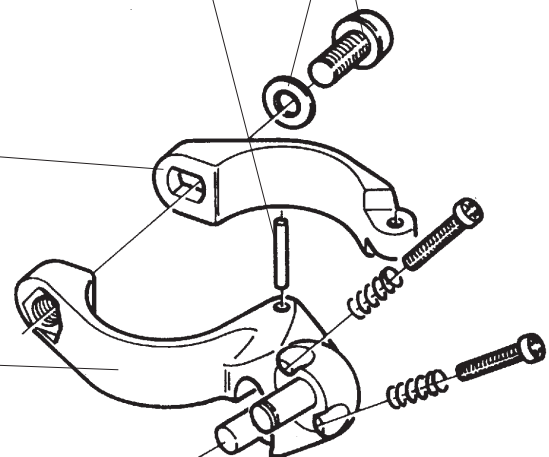

RECORD FD-31SRE - FD-31/12/13FRE

- Ø 28,6 mm FD-RE220
- Ø 32 mm FD-RE221
- Ø 35 mm FD-RE222

- Ø 28,6 mm FD-RE223
- Ø 32 mm FD-RE224
- Ø 35 mm FD-RE225

CHORUS FD-21SCH - FD-11/12/03FCH

RACING TRIPLE

FD-11SRA3 - FD-11/12/13FRA3

Ø 28,6 mm FD-RE220
 Ø 32 mm FD-RE221
 Ø 35 mm FD-RE222

Ø 28,6 mm FD-RE223
 Ø 32 mm FD-RE224
 Ø 35 mm FD-RE225

Campagnolo

VELOCE FD-31SVL - FD-31/12/13FVL

VELOCE TRIPLE FD-11SVL3 - FD-11/12/13FVL3

Campagnolo

VELOCE SL-11SVLCG

SPEED TH SL-12BECG

Campagnolo

RECORD - BL-22RECG AVANTI - BL-02AVCG

BL-RE009

BL-RE008

BL-RE001

RECORD: BL-RE004