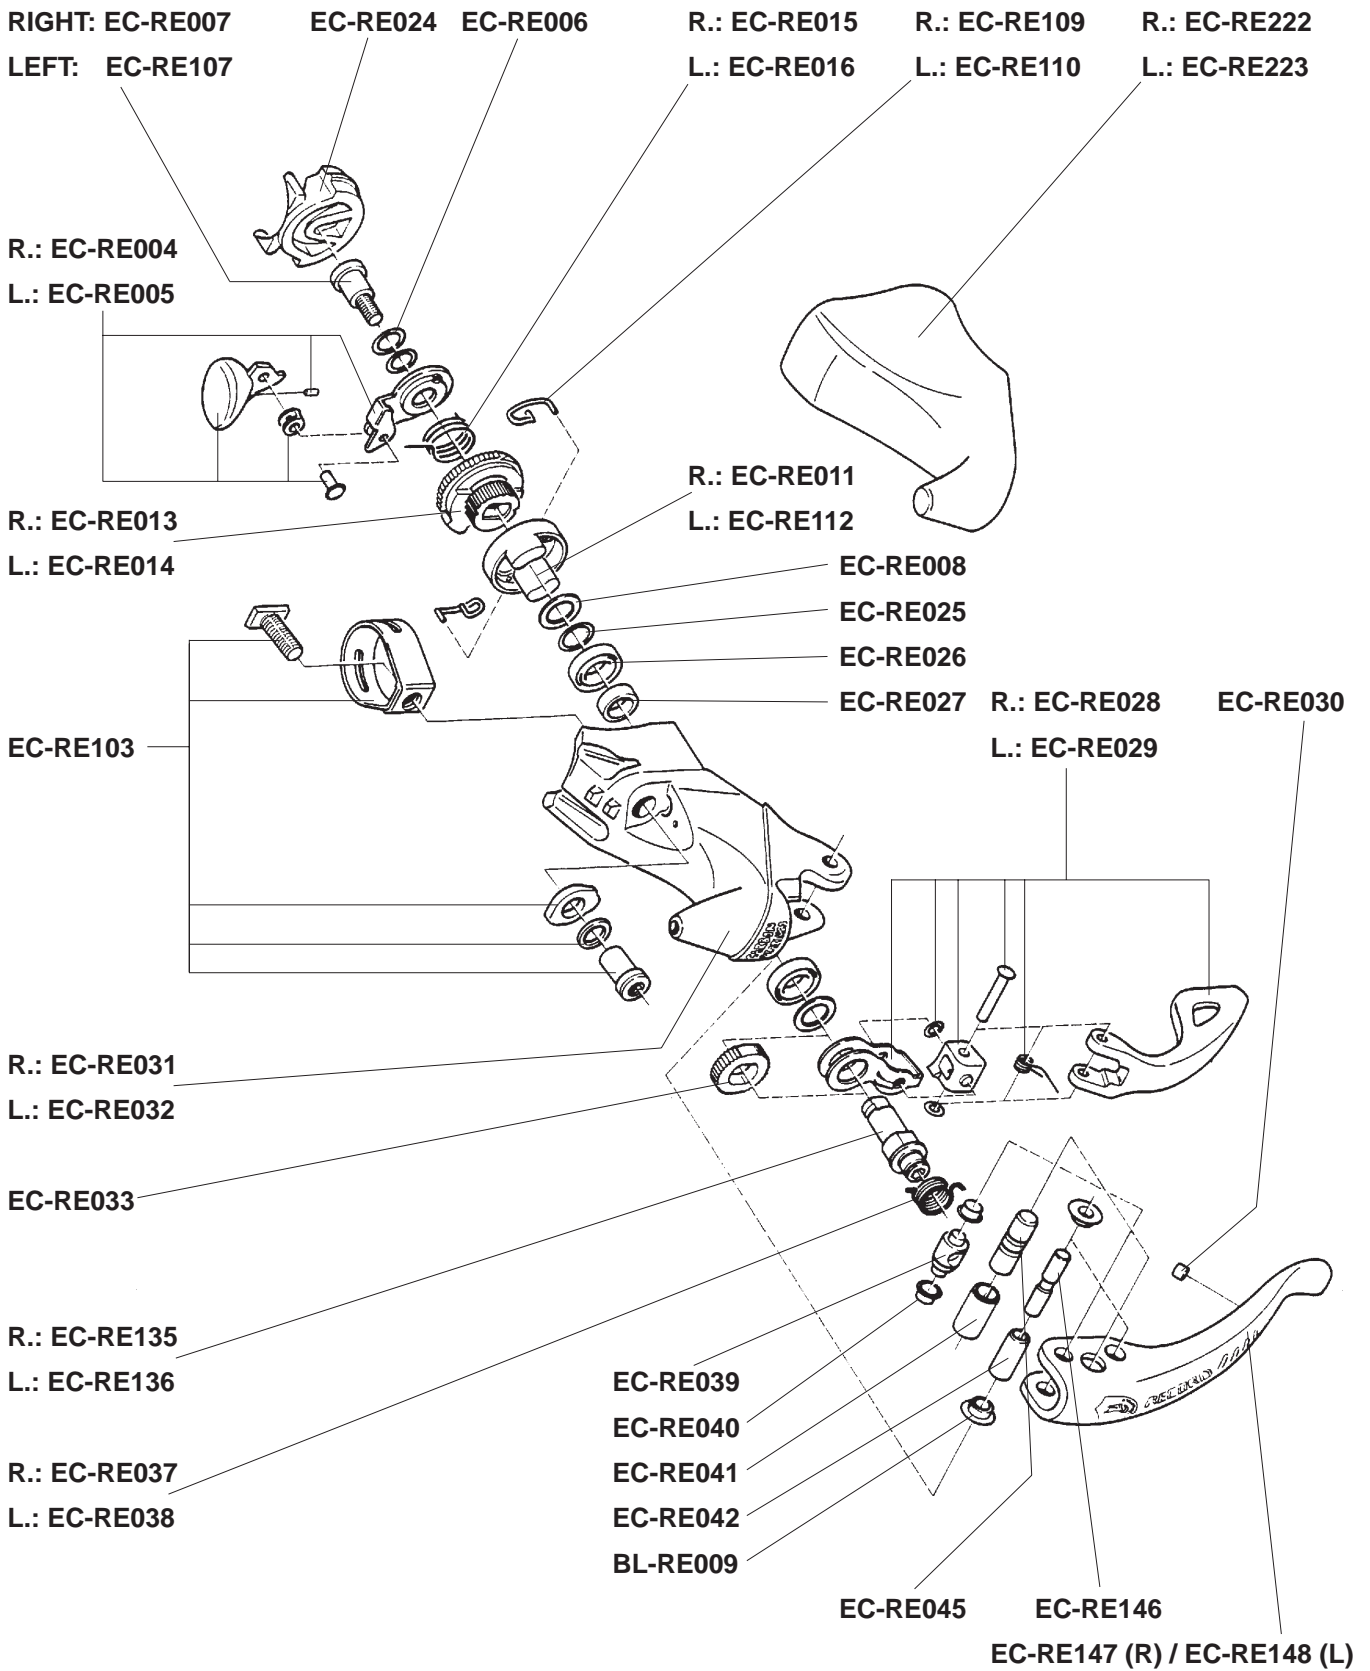

RECORD FD-31SRE - FD-31/12/13FRE

- Ø 28,6 mm FD-RE220
- Ø 32 mm FD-RE221
- Ø 35 mm FD-RE222

- Ø 28,6 mm FD-RE223
- Ø 32 mm FD-RE224
- Ø 35 mm FD-RE225

CHORUS FD-21SCH - FD-11/12/03FCH

RACING TRIPLE

FD-11SRA3 - FD-11/12/13FRA3

Ø 28,6 mm FD-RE220
 Ø 32 mm FD-RE221
 Ø 35 mm FD-RE222

Ø 28,6 mm FD-RE223
 Ø 32 mm FD-RE224
 Ø 35 mm FD-RE225

Campagnolo

VELOCE FD-31SVL - FD-31/12/13FVL

VELOCE TRIPLE FD-11SVL3 - FD-11/12/13FVL3

Campagnolo

AVANTI FD-01SAV - FD-01FAV

AVANTI TRIPLE FD-01SAV3 - FD-01FAV3

RECORD EC-42RECG

CHORUS EC-22CHCG

ATHENA EC-22ATCG

VELOCE EC-32VLCG

Campagnolo

MIRAGE EC-12MICG

VELOCE SL-11SVLCG

SPEED TH SL-12BECG

Campagnolo

RECORD - BL-22RECG AVANTI - BL-02AVCG

BL-RE009

BL-RE008

BL-RE001

RECORD: BL-RE004