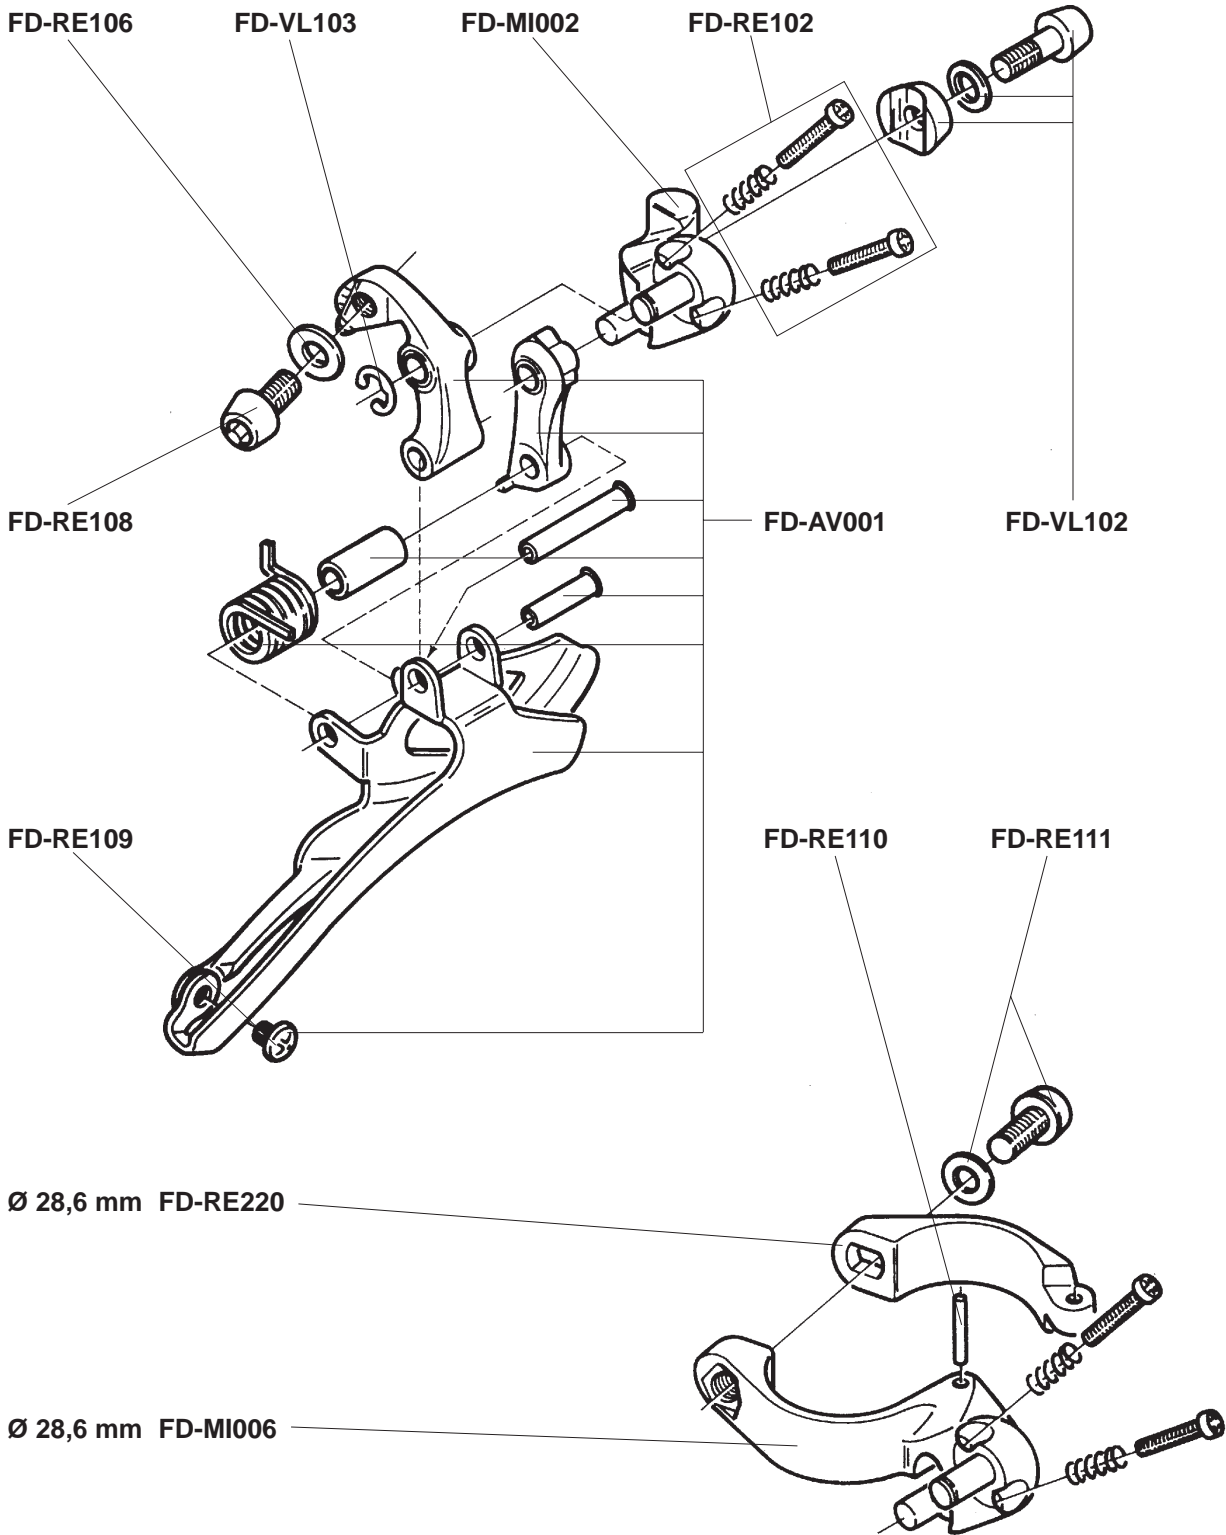

AVANTI FD-01SAV - FD-01FAV