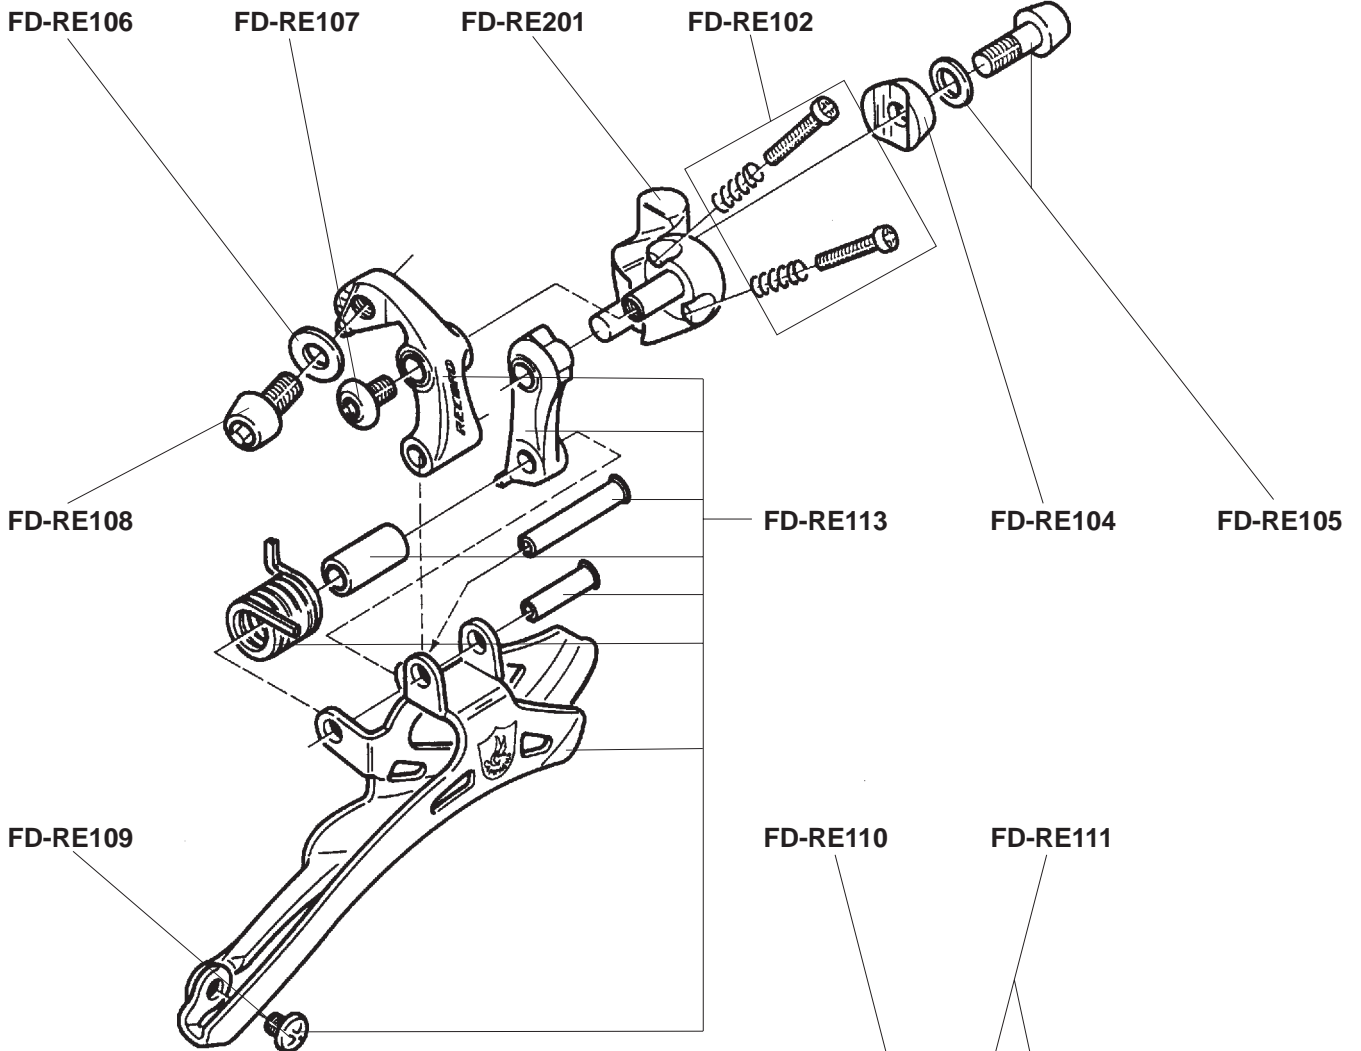

RECORD FD-31SRE - FD-31/12/13FRE

- Ø 28,6 mm FD-RE220
- Ø 32 mm FD-RE221
- Ø 35 mm FD-RE222

- Ø 28,6 mm FD-RE223
- Ø 32 mm FD-RE224
- Ø 35 mm FD-RE225

CHORUS FD-21SCH - FD-11/12/03FCH

RACING TRIPLE

FD-11SRA3 - FD-11/12/13FRA3

Ø 28,6 mm FD-RE220
 Ø 32 mm FD-RE221
 Ø 35 mm FD-RE222

Ø 28,6 mm FD-RE223
 Ø 32 mm FD-RE224
 Ø 35 mm FD-RE225

Campagnolo

VELOCE FD-31SVL - FD-31/12/13FVL

VELOCE TRIPLE FD-11SVL3 - FD-11/12/13FVL3

Campagnolo

VELOCE SL-11SVLCG

SPEED TH SL-12BECG

Campagnolo

RECORD - BL-22RECG AVANTI - BL-02AVCG

BL-RE009

BL-RE008

BL-RE001

RECORD: BL-RE004