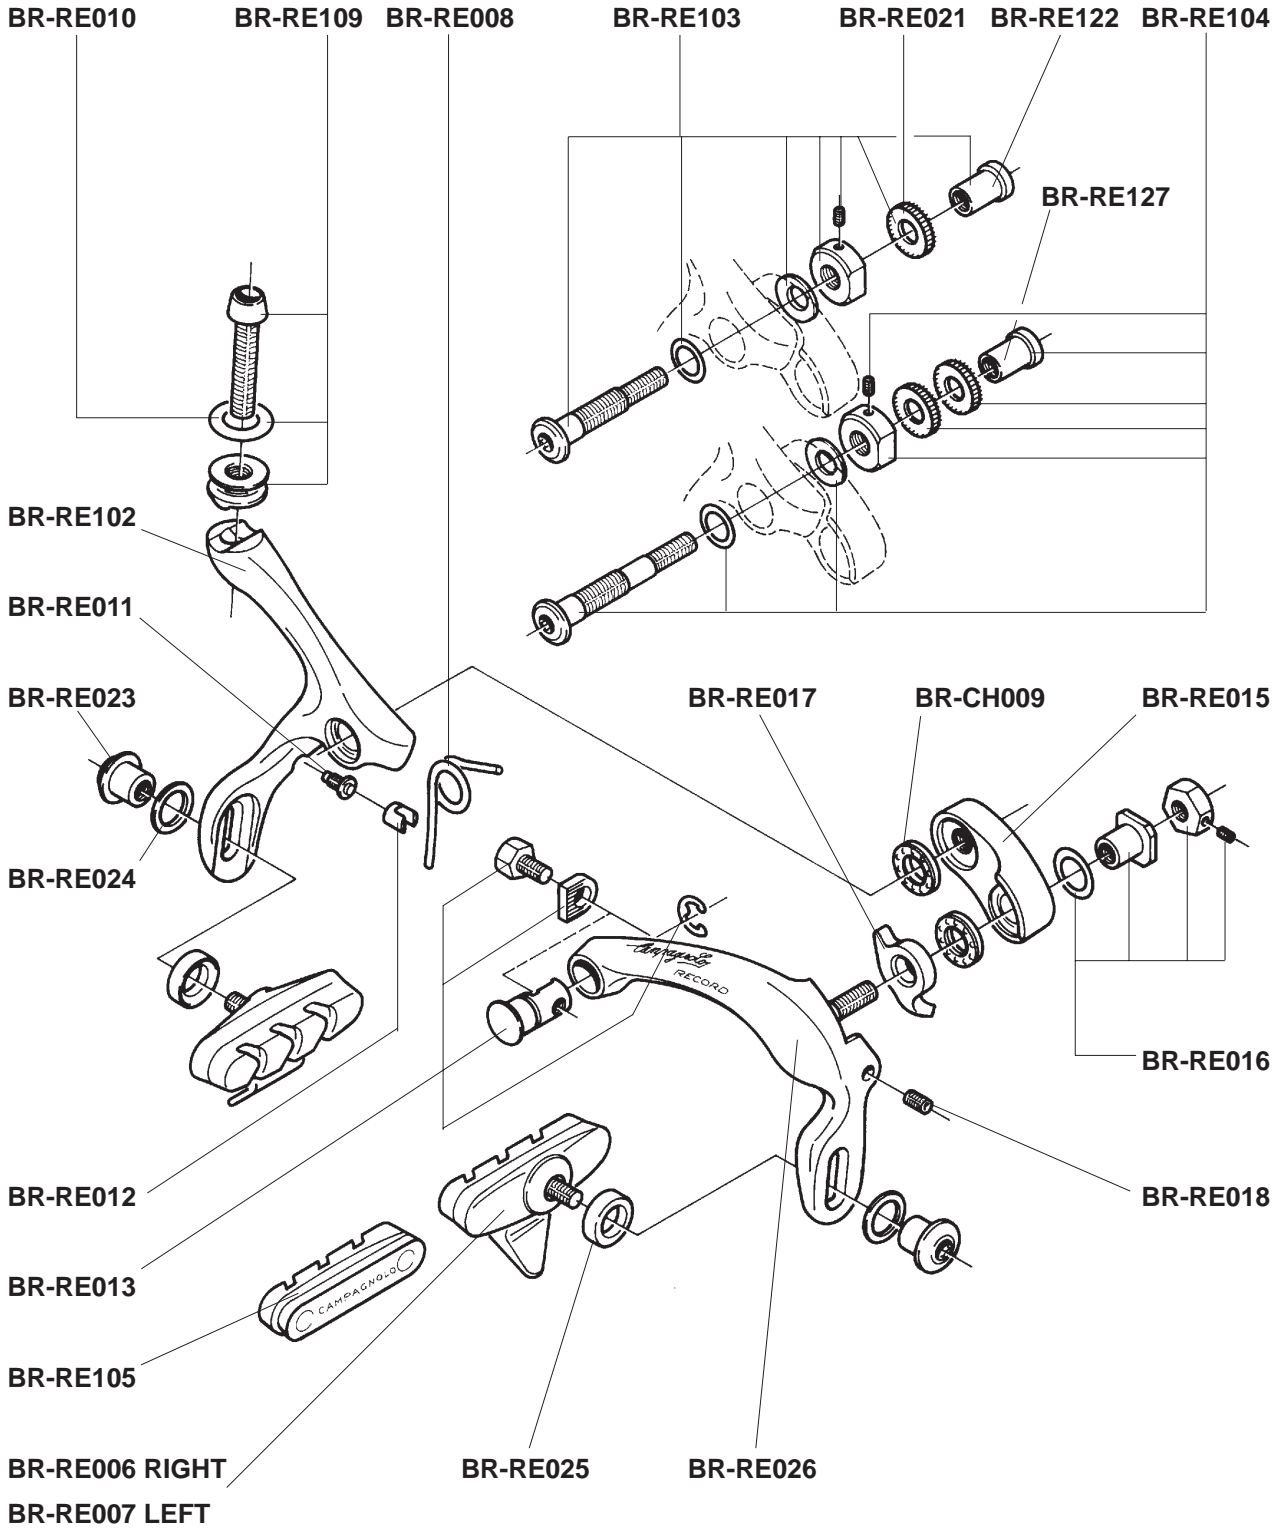

RECORD BR-24RE