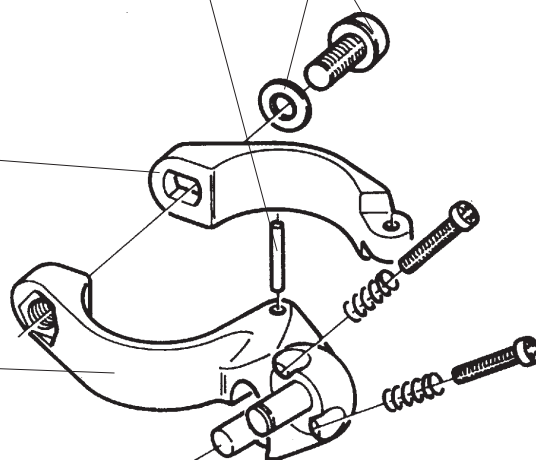

RECORD FD-31SRE - FD-31/12/13FRE

- Ø 28,6 mm FD-RE220
- Ø 32 mm FD-RE221
- Ø 35 mm FD-RE222

- Ø 28,6 mm FD-RE223
- Ø 32 mm FD-RE224
- Ø 35 mm FD-RE225

CHORUS FD-21SCH - FD-11/12/03FCH

RACING TRIPLE

FD-11SRA3 - FD-11/12/13FRA3

Ø 28,6 mm FD-RE220
 Ø 32 mm FD-RE221
 Ø 35 mm FD-RE222

Ø 28,6 mm FD-RE223
 Ø 32 mm FD-RE224
 Ø 35 mm FD-RE225

Campagnolo

VELOCE FD-31SVL - FD-31/12/13FVL

VELOCE TRIPLE FD-11SVL3 - FD-11/12/13FVL3

Campagnolo

VELOCE SL-11SVLCG

SPEED TH SL-12BECG

Campagnolo

RECORD - BL-22RECG AVANTI - BL-02AVCG

BL-RE009

BL-RE008

BL-RE001

RECORD: BL-RE004