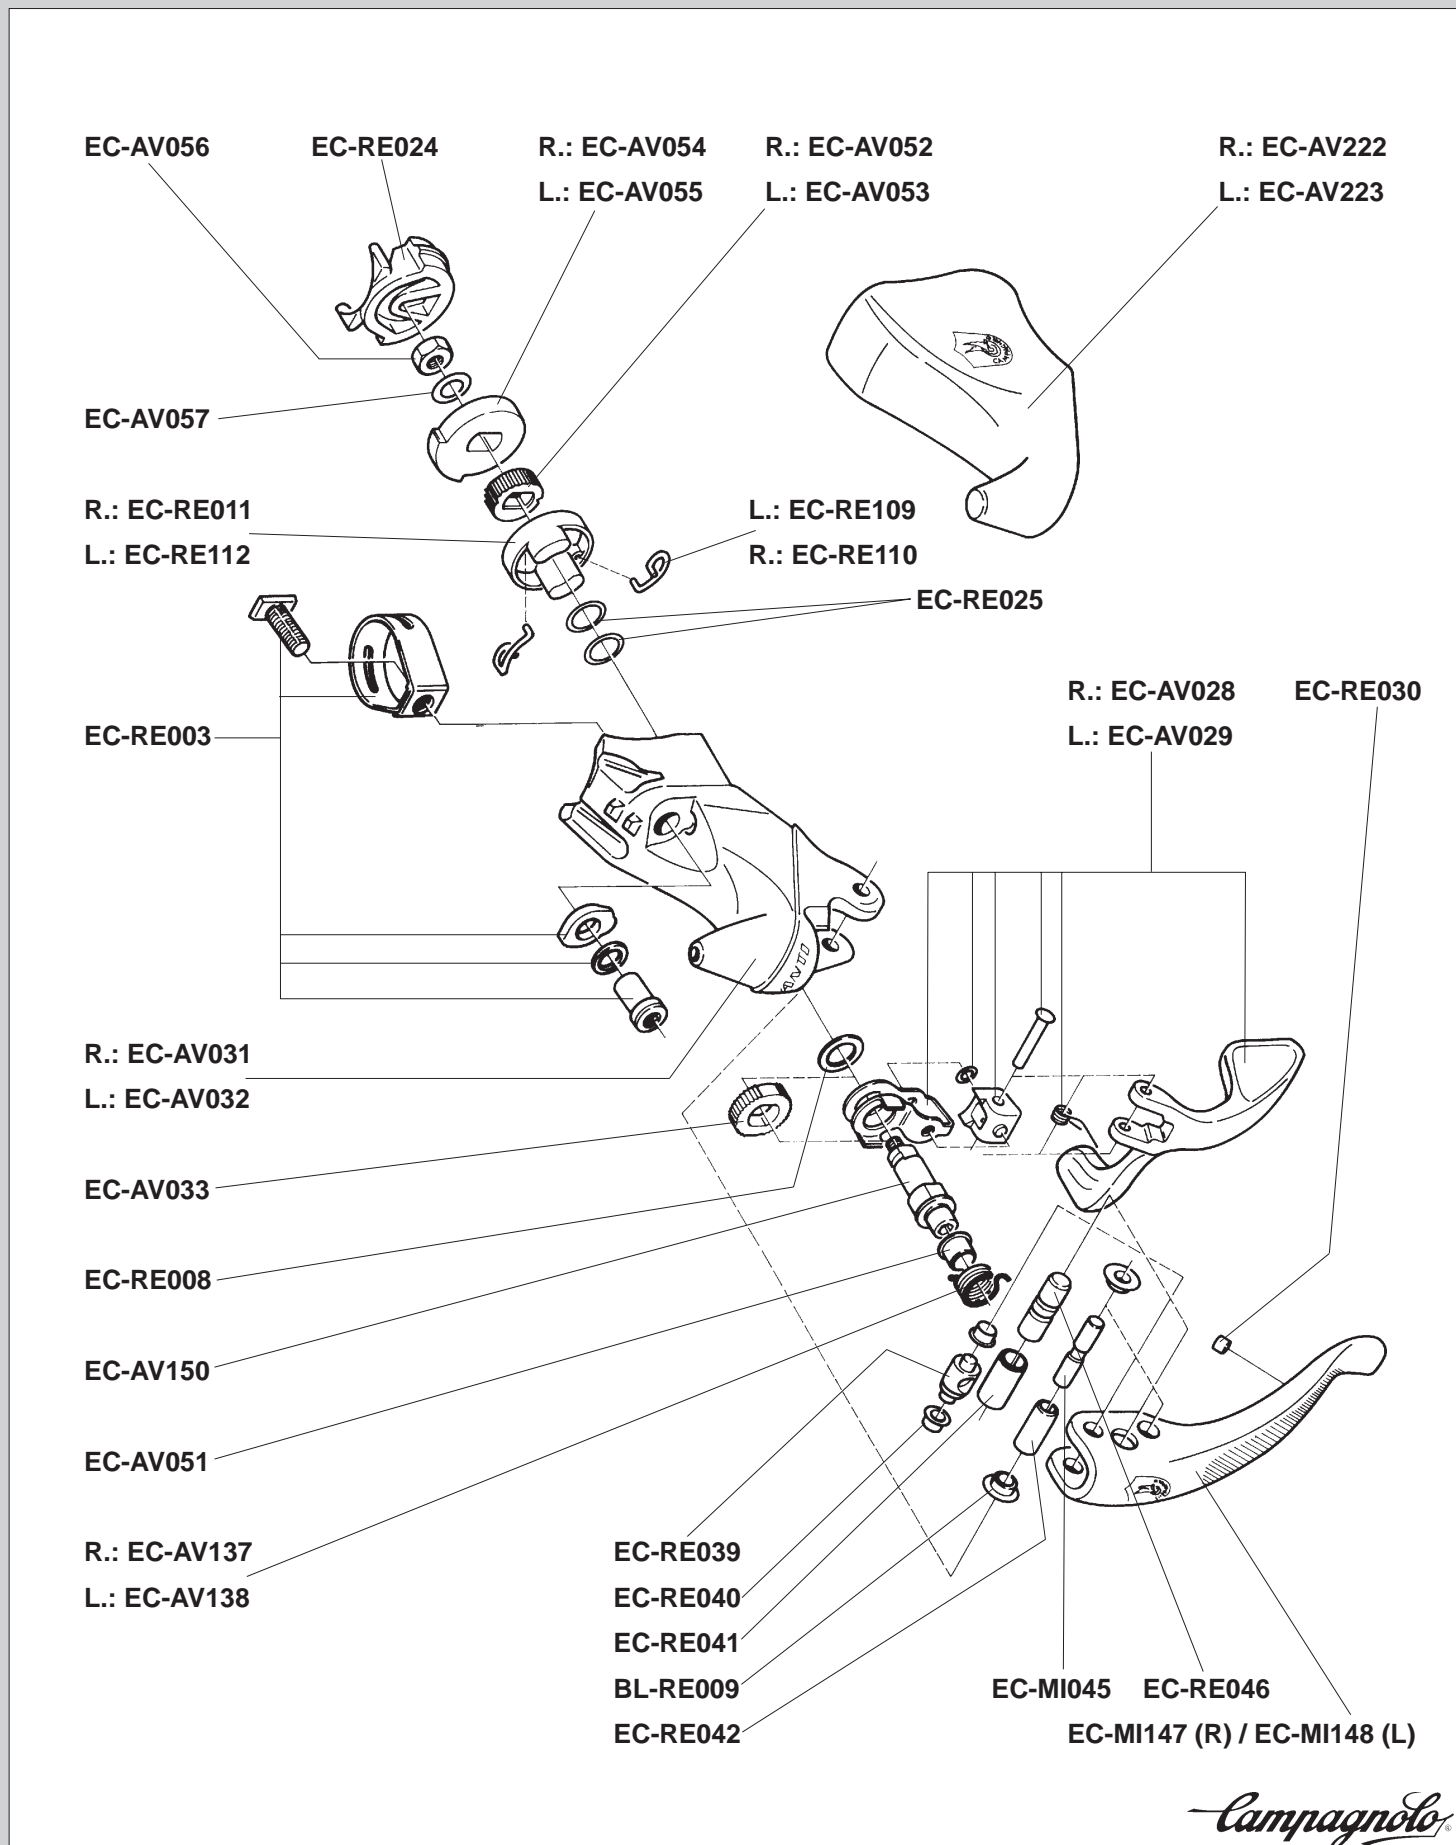

AVANTI EC-12AVCG