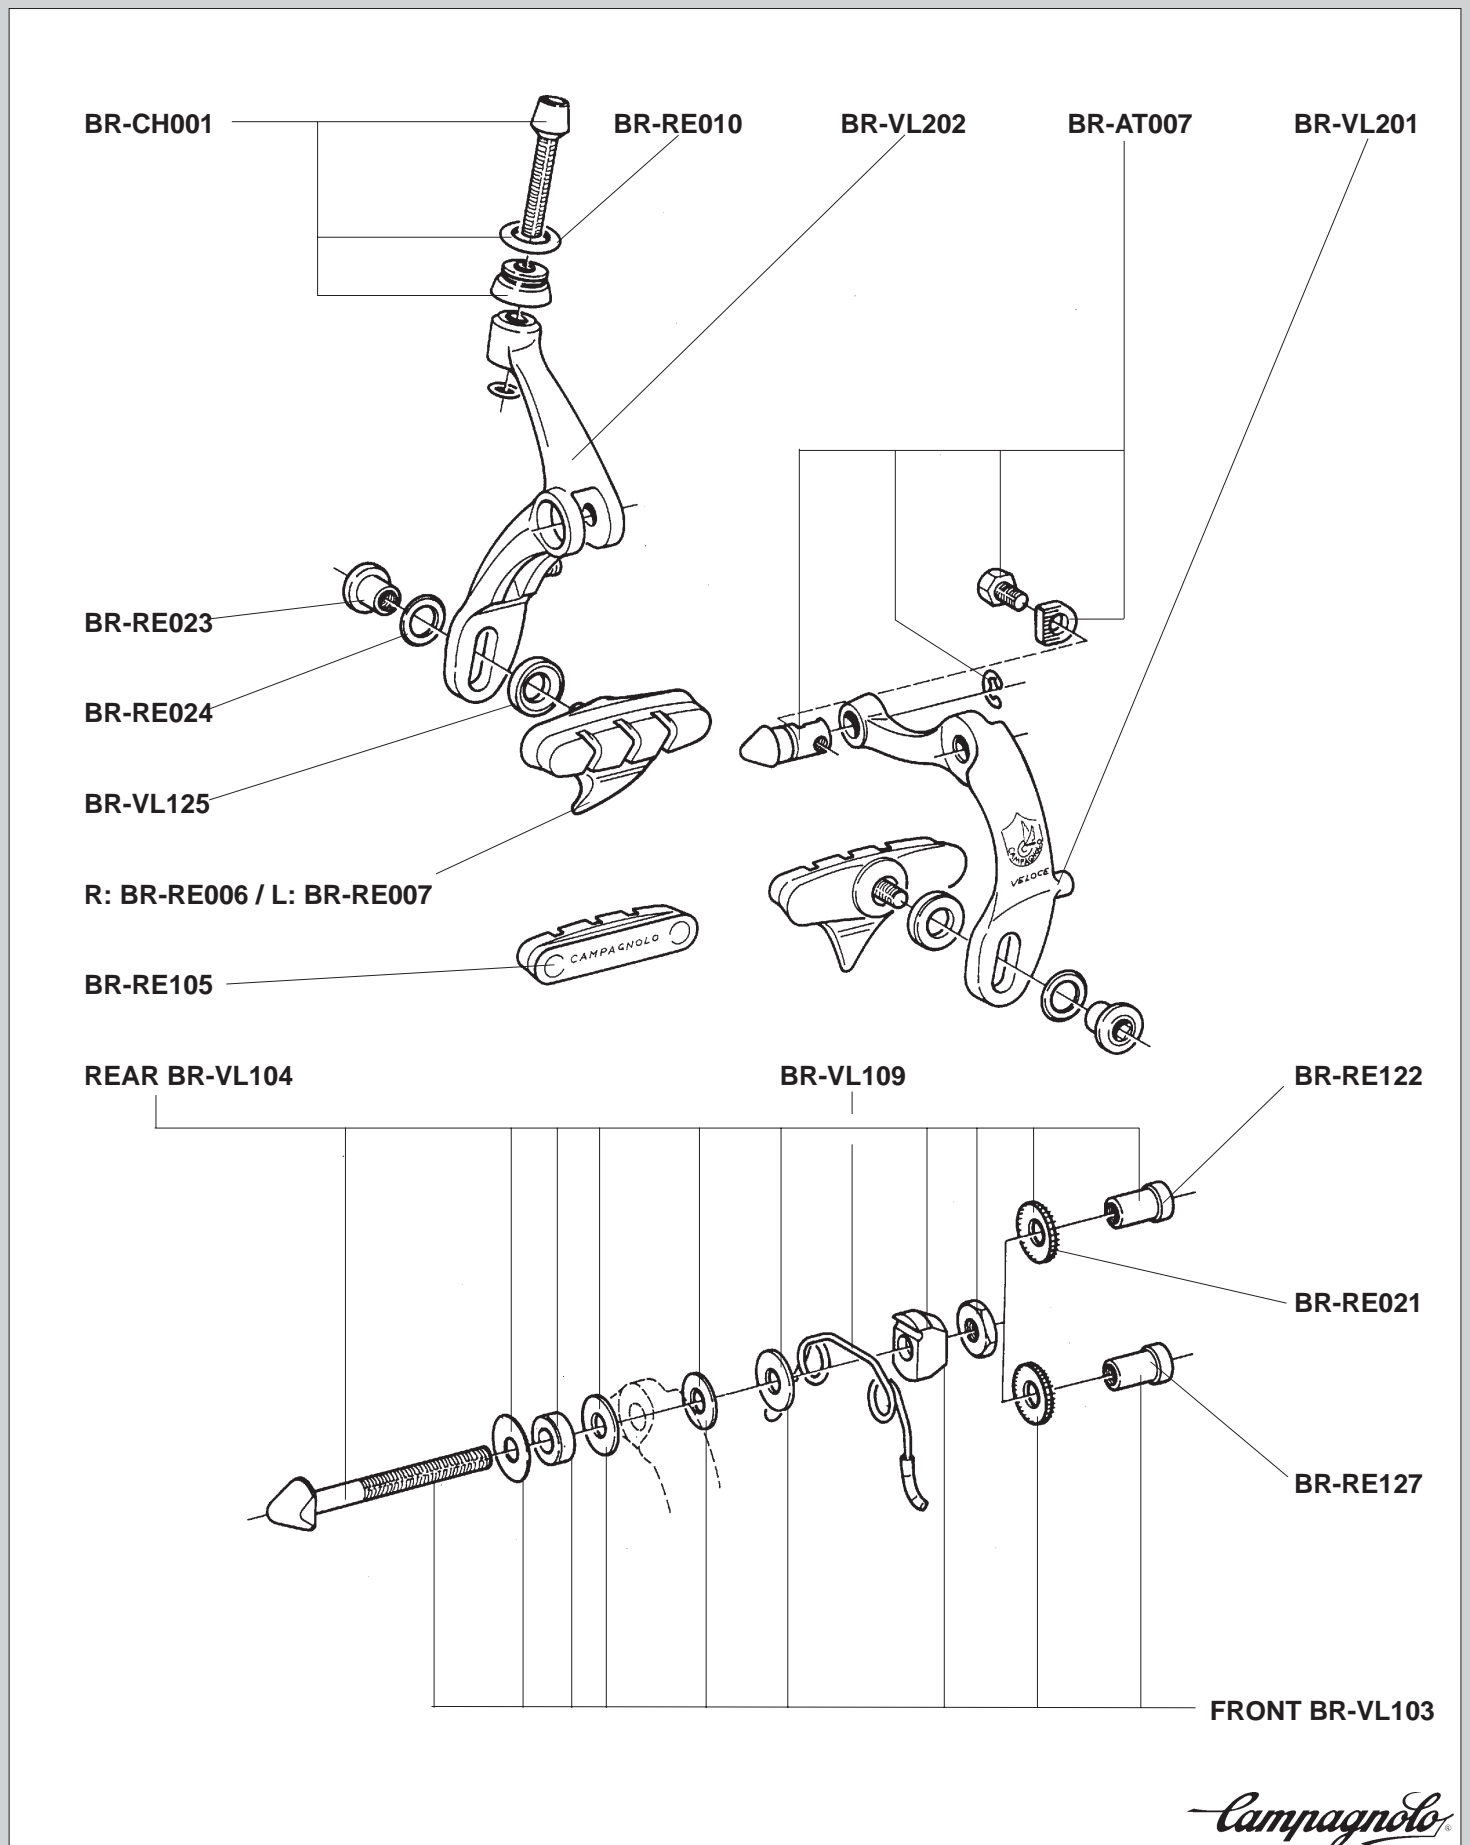

VELOCE BR-22VL