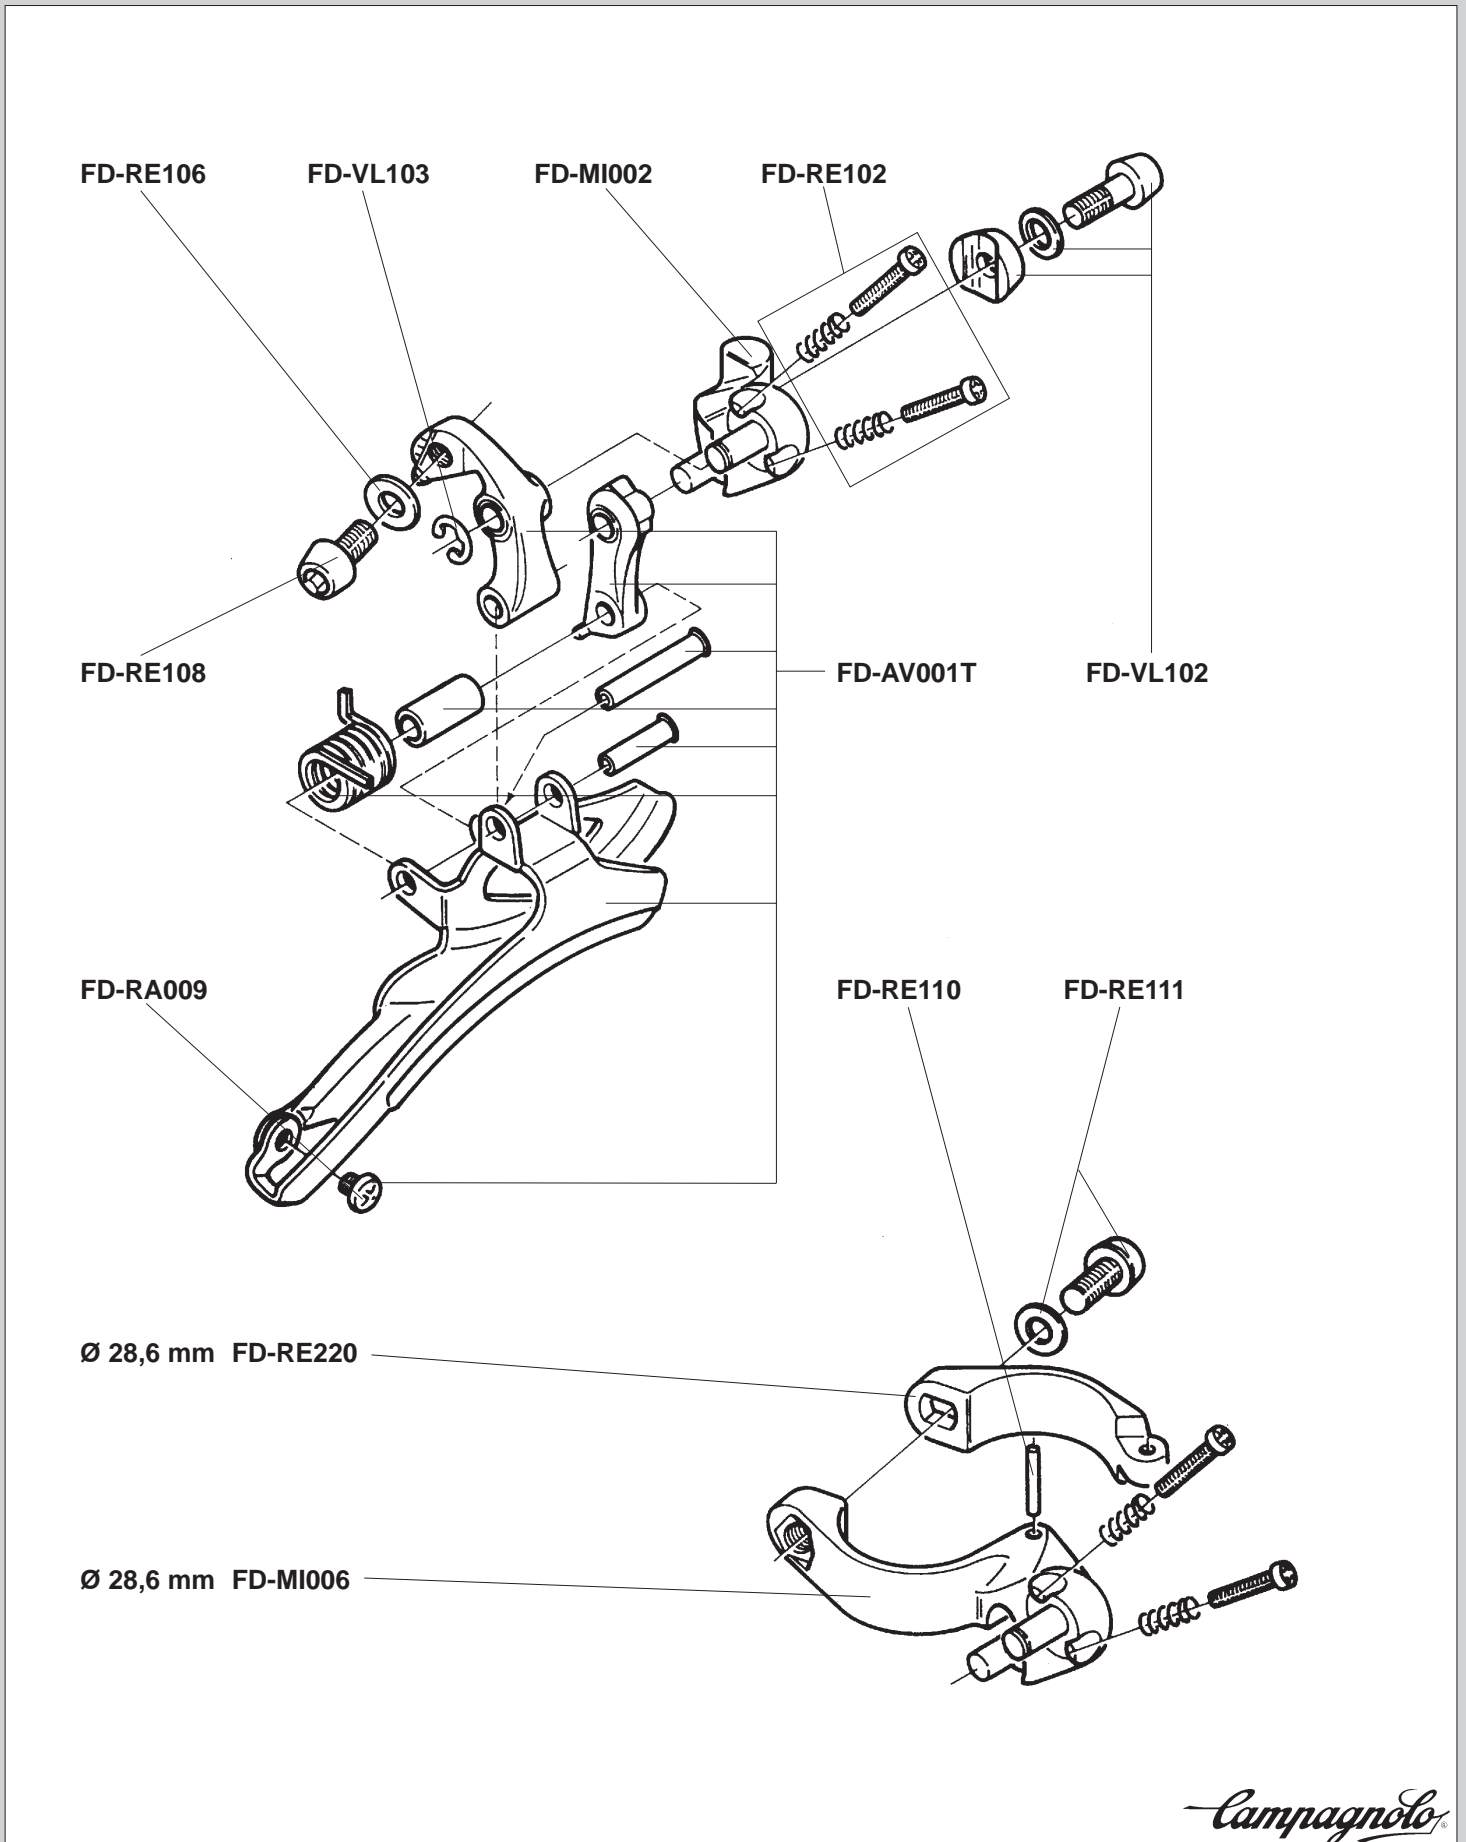

AVANTI TRIPLE FD-01SAV3 - FD-01FAV3