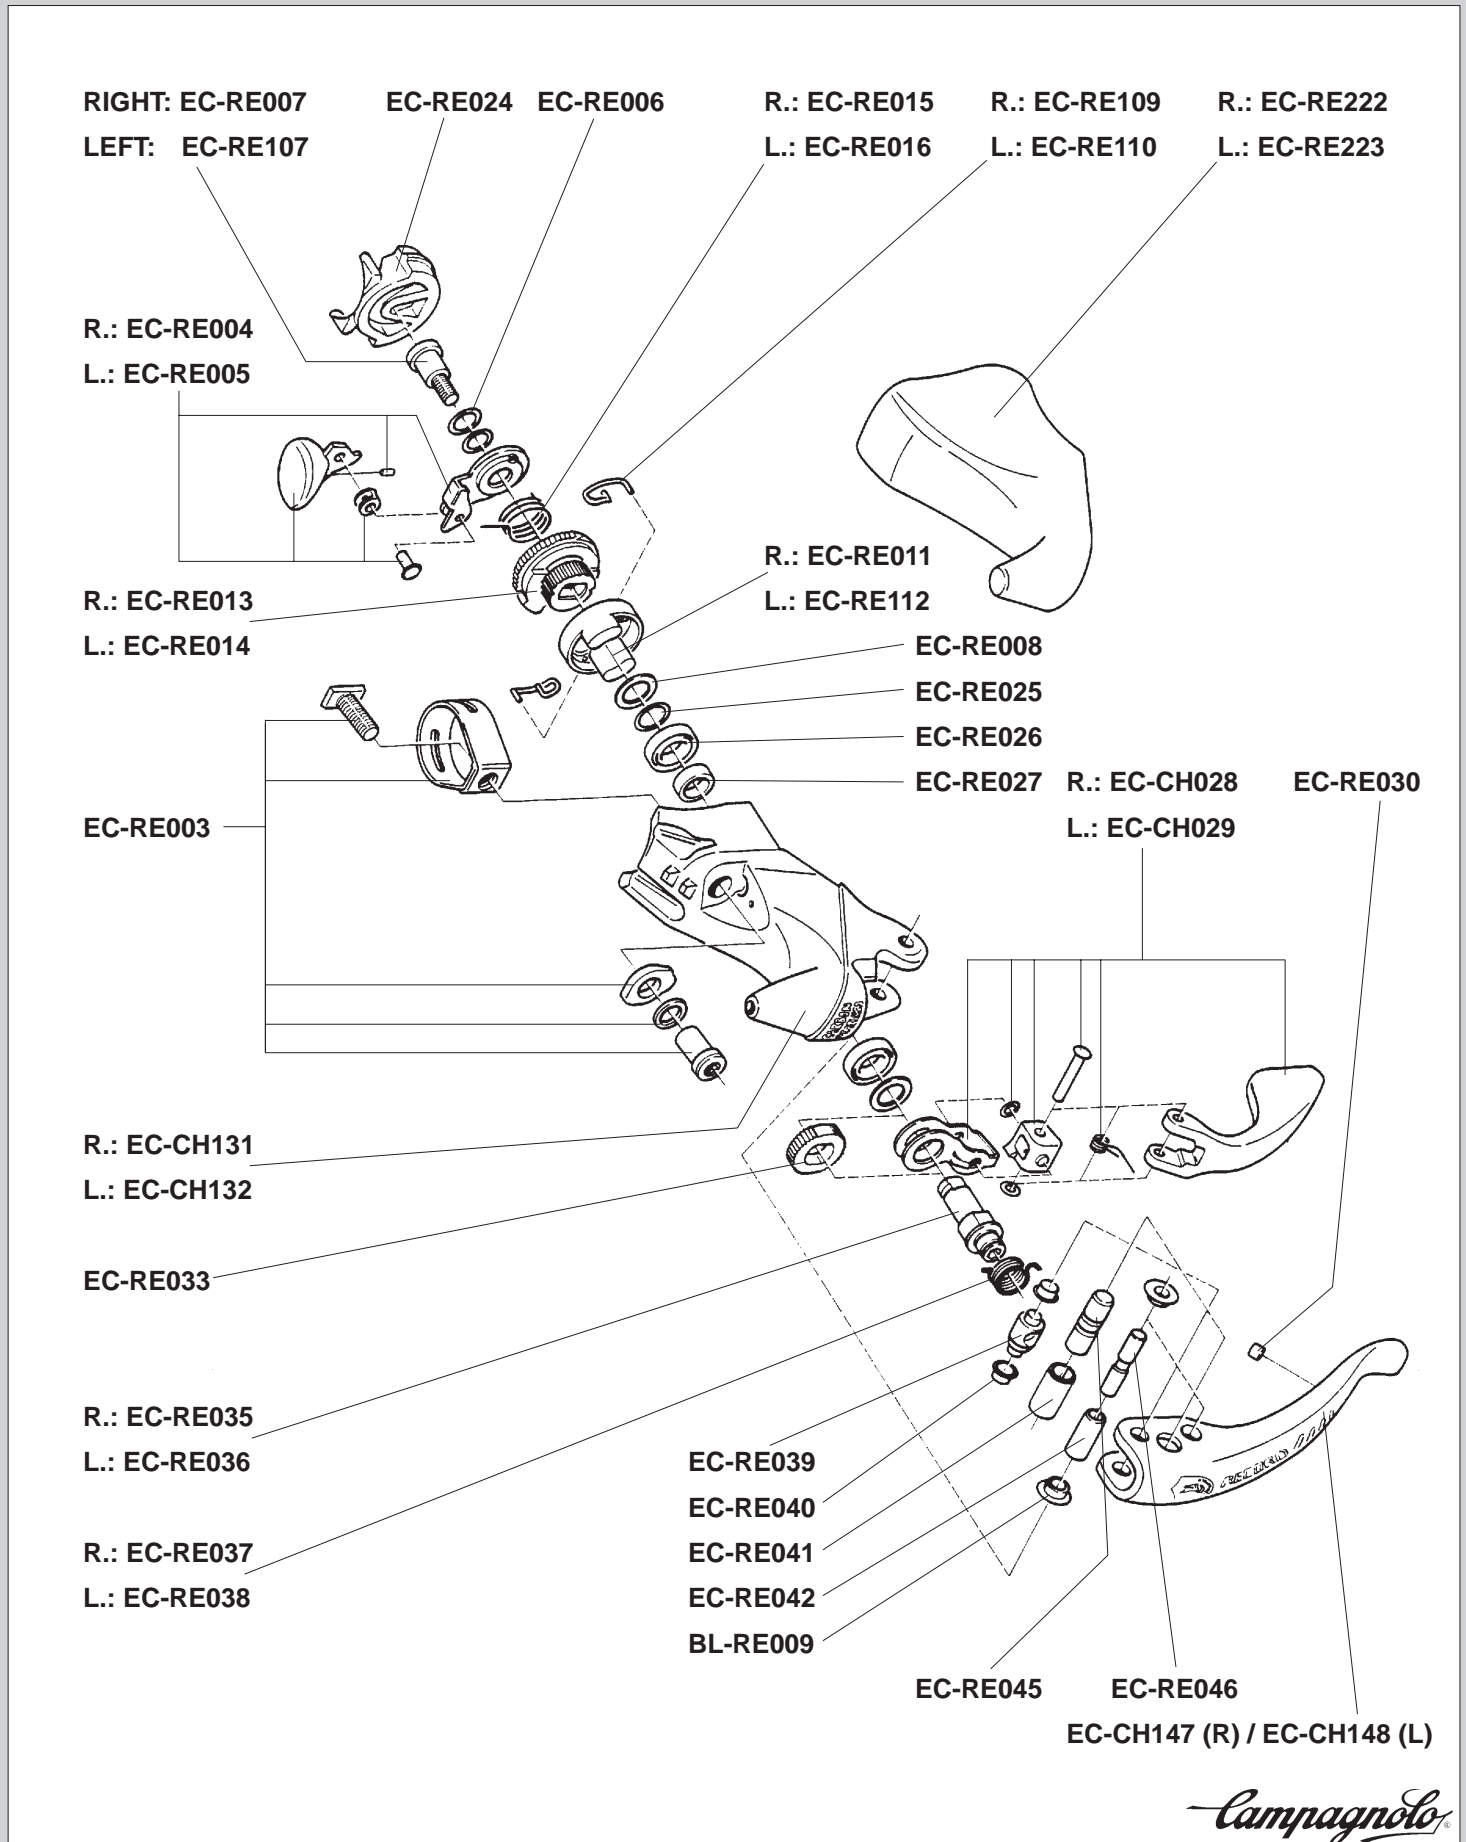

RECORD FD-31SRE - FD-31/12/13FRE

- Ø 28,6 mm FD-RE220
- Ø 32 mm FD-RE221
- Ø 35 mm FD-RE222

- Ø 28,6 mm FD-RE223
- Ø 32 mm FD-RE224
- Ø 35 mm FD-RE225

CHORUS FD-21SCH - FD-11/12/03FCH

RACING TRIPLE

FD-11SRA3 - FD-11/12/13FRA3

Ø 28,6 mm FD-RE220
 Ø 32 mm FD-RE221
 Ø 35 mm FD-RE222

Ø 28,6 mm FD-RE223
 Ø 32 mm FD-RE224
 Ø 35 mm FD-RE225

Campagnolo

VELOCE FD-31SVL - FD-31/12/13FVL

VELOCE TRIPLE FD-11SVL3 - FD-11/12/13FVL3

Campagnolo

AVANTI FD-01SAV - FD-01FAV

AVANTI TRIPLE FD-01SAV3 - FD-01FAV3

RECORD EC-42RECG

CHORUS EC-22CHCG

ATHENA EC-22ATCG

VELOCE EC-32VLCG

Campagnolo

MIRAGE EC-12MICG

VELOCE SL-11SVLCG

SPEED TH SL-12BECG

Campagnolo

RECORD - BL-22RECG AVANTI - BL-02AVCG

BL-RE009

BL-RE008

BL-RE001

RECORD: BL-RE004