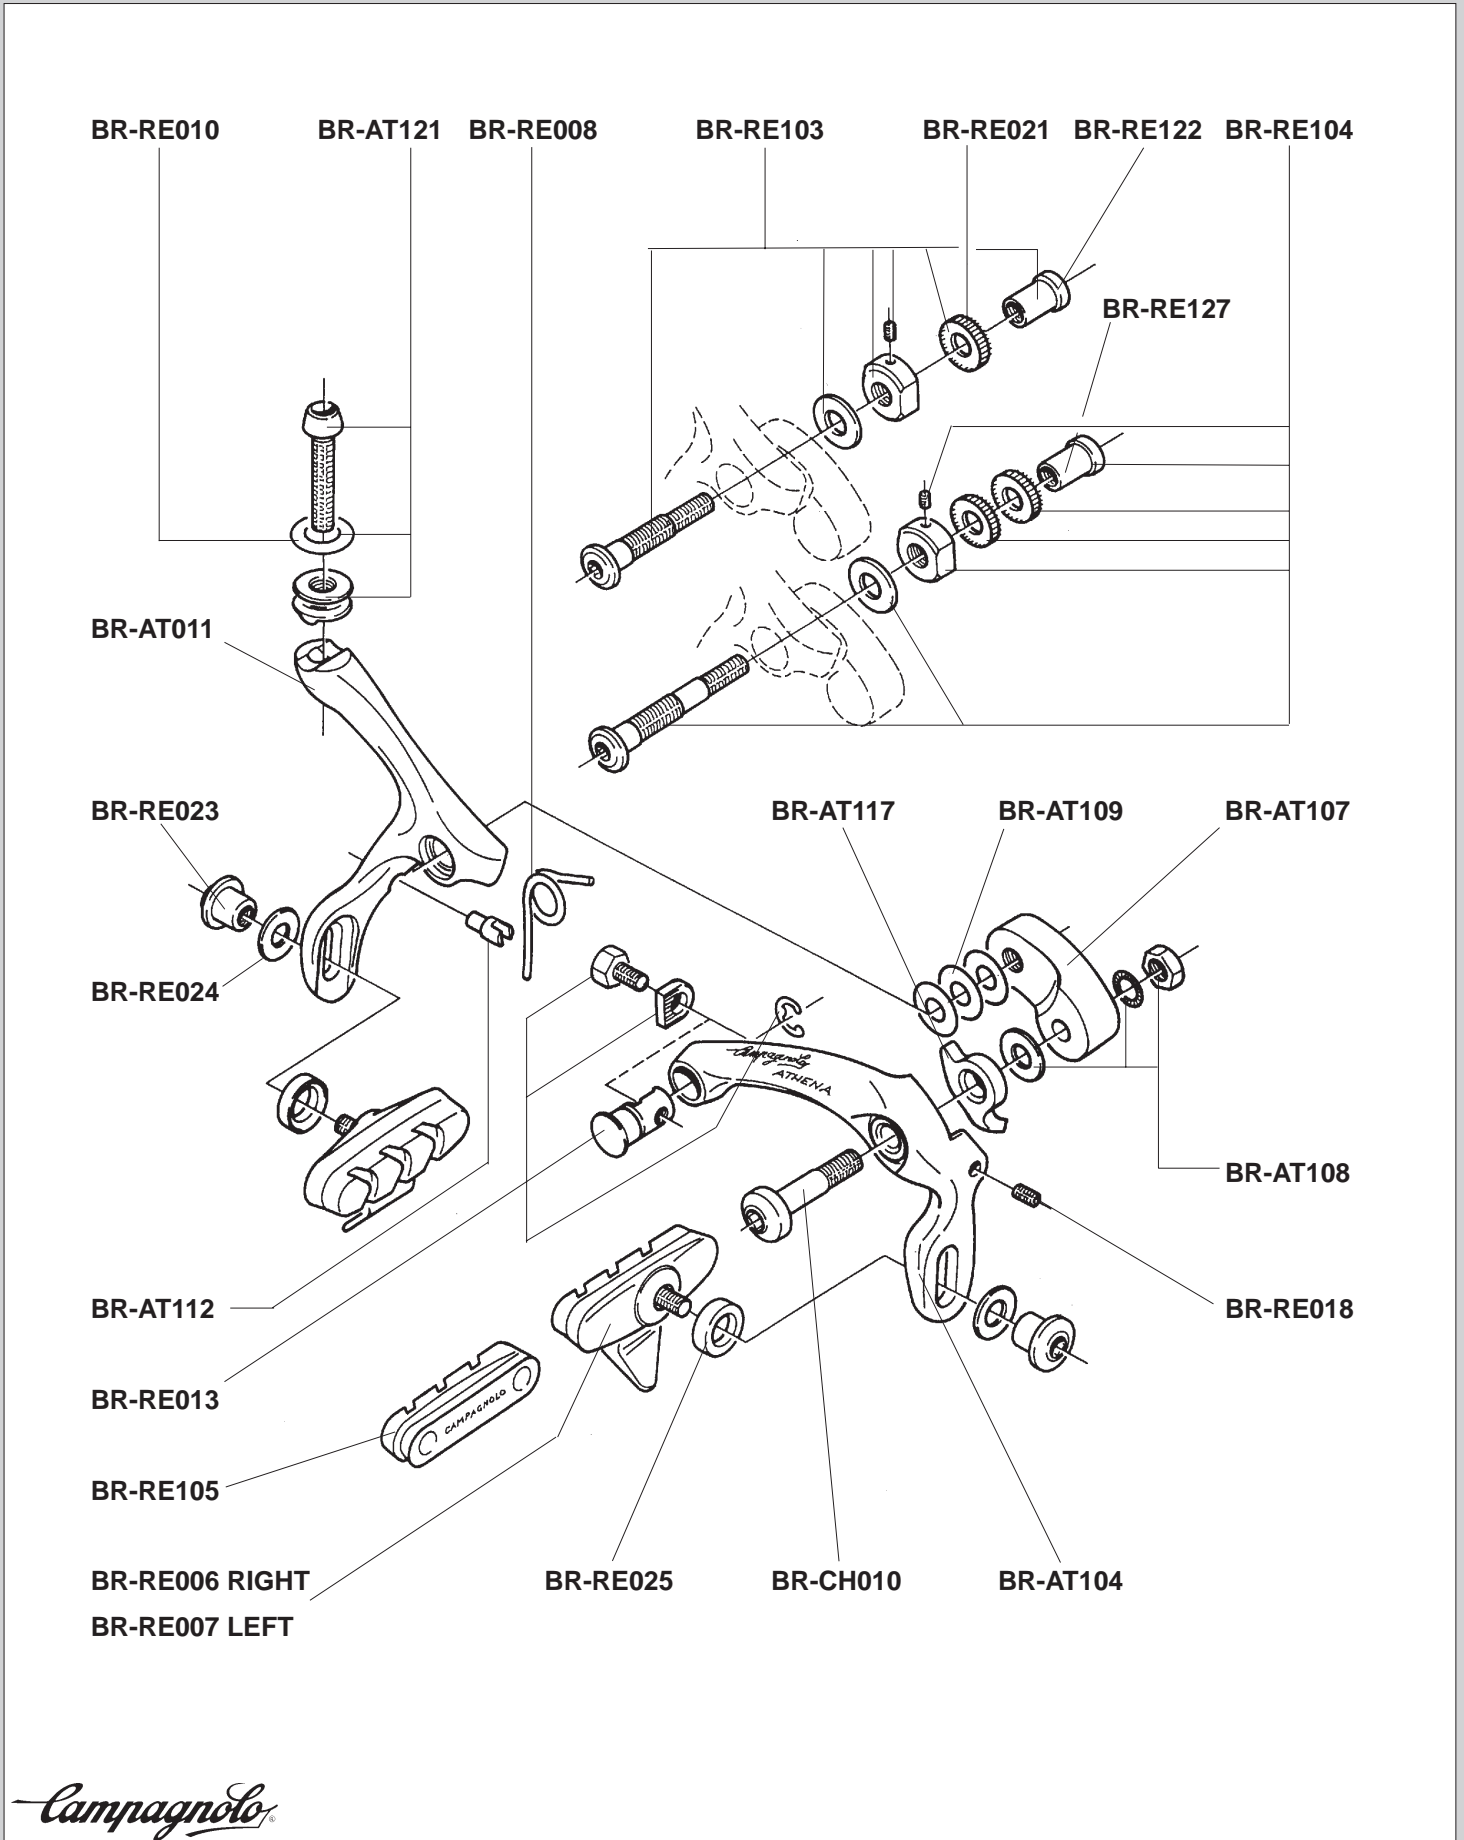

ATHENA BR-32AT