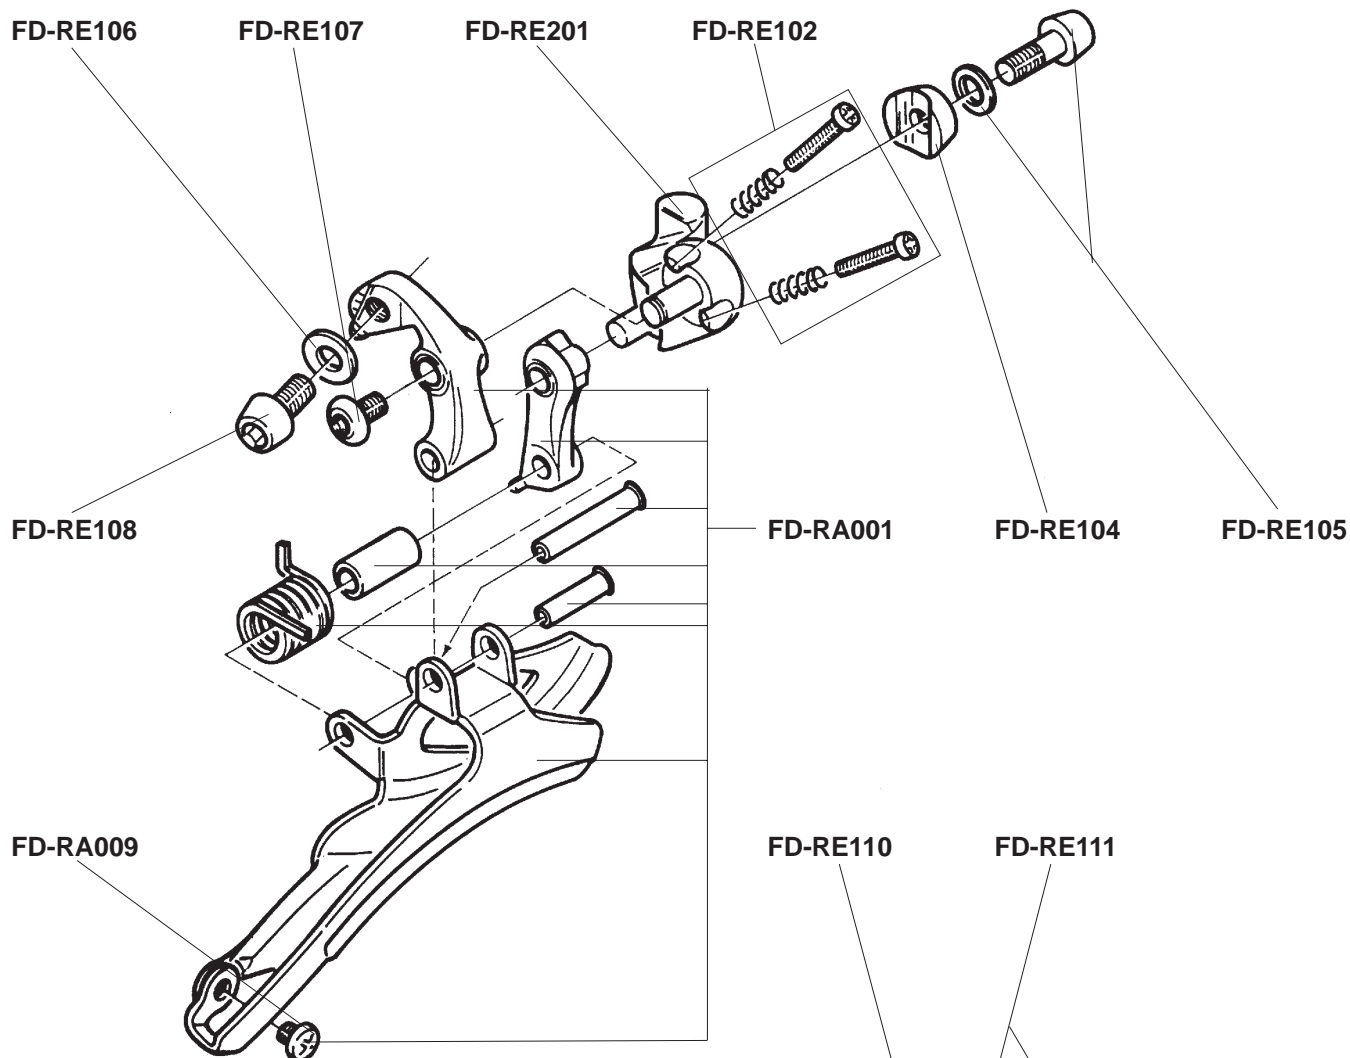

RECORD FD-31SRE - FD-31/12/13FRE

- Ø 28,6 mm FD-RE220
- Ø 32 mm FD-RE221
- Ø 35 mm FD-RE222

- Ø 28,6 mm FD-RE223
- Ø 32 mm FD-RE224
- Ø 35 mm FD-RE225

CHORUS FD-21SCH - FD-11/12/03FCH

RACING TRIPLE

FD-11SRA3 - FD-11/12/13FRA3

Ø 28,6 mm FD-RE220
 Ø 32 mm FD-RE221
 Ø 35 mm FD-RE222

Ø 28,6 mm FD-RE223
 Ø 32 mm FD-RE224
 Ø 35 mm FD-RE225

Campagnolo

VELOCE FD-31SVL - FD-31/12/13FVL

VELOCE TRIPLE FD-11SVL3 - FD-11/12/13FVL3

Campagnolo

VELOCE SL-11SVLCG

SPEED TH SL-12BECG

Campagnolo

RECORD - BL-22RECG AVANTI - BL-02AVCG

BL-RE009

BL-RE008

BL-RE001

RECORD: BL-RE004