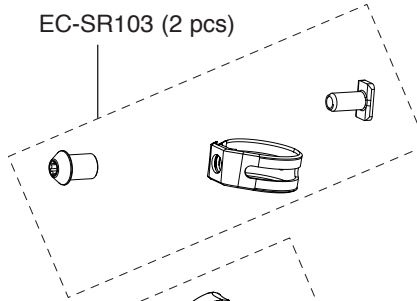

EC-SR050
(R+L - 5 pairs)

(insert for big hands)
EC-SR040 (R+L)

RECORD 11S

CARBON - ULTRA-SHIFT

BLACK	WHITE	RED
EC-SR600 (R+L)	EC-SR600W (R+L)	EC-SR600R (R+L)

EC-SR103 (2 pcs)

R: EC-RE300
L: EC-RE301

R: EC-SR004
L: EC-SR005