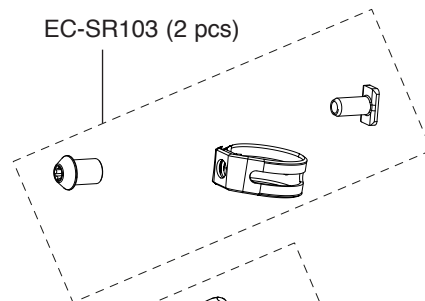

EC-SR103 (2 pcs)

R: EC-SR200
L: EC-SR201