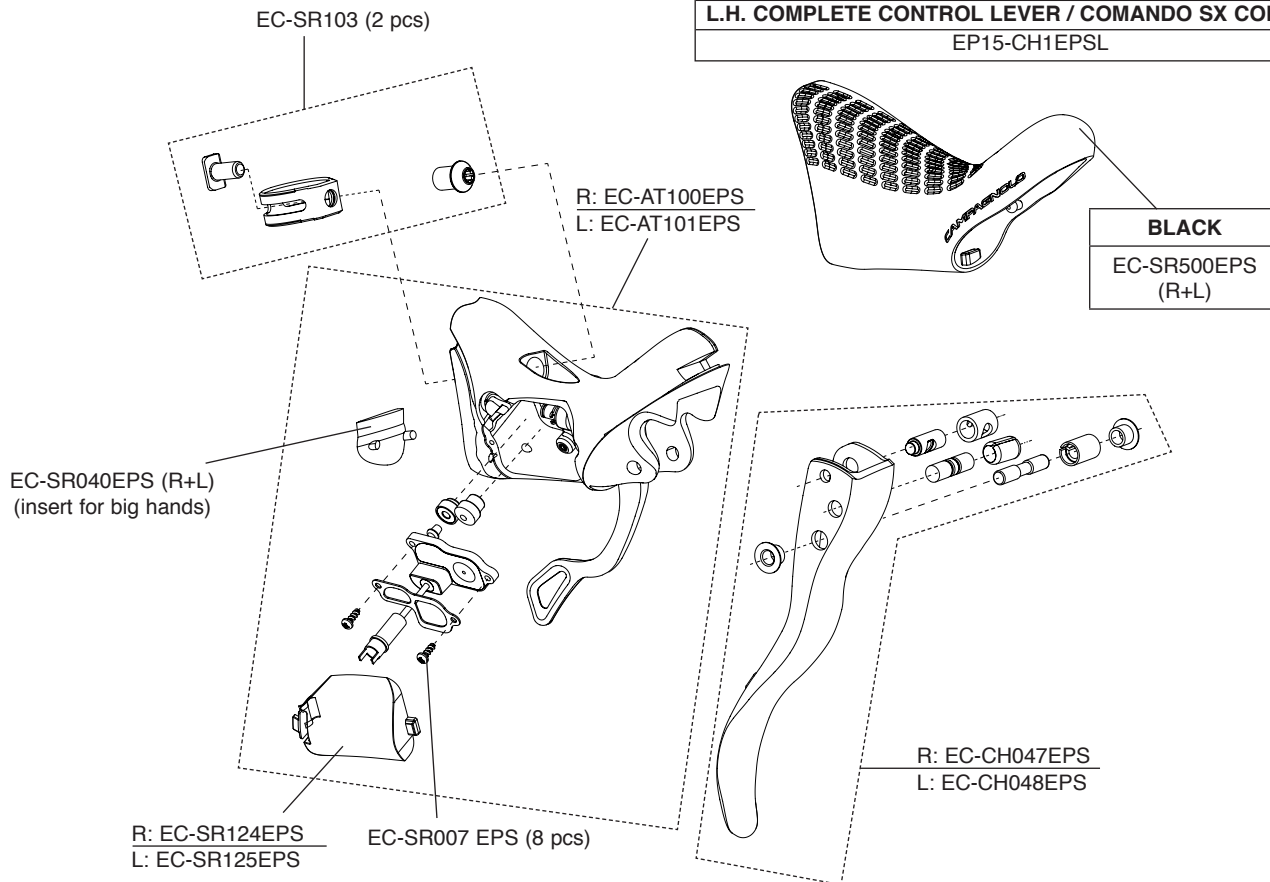

EP12-SR1EPSL

RECORD EPS 11S

CARBON

R.H. COMPLETE CONTROL LEVER / COMANDO DX COMPLETO

EP12-RE1EPSR

L.H. COMPLETE CONTROL LEVER / COMANDO SX COMPLETO

EP12-RE1EPSL

CHORUS EPS 11S

CARBON

R.H. COMPLETE CONTROL LEVER / COMANDO DX COMPLETO

EP15-CH1EPSR

L.H. COMPLETE CONTROL LEVER / COMANDO SX COMPLETO

EP15-CH1EPSL

EC-SR700

EC-SR103

R: EC-SR300