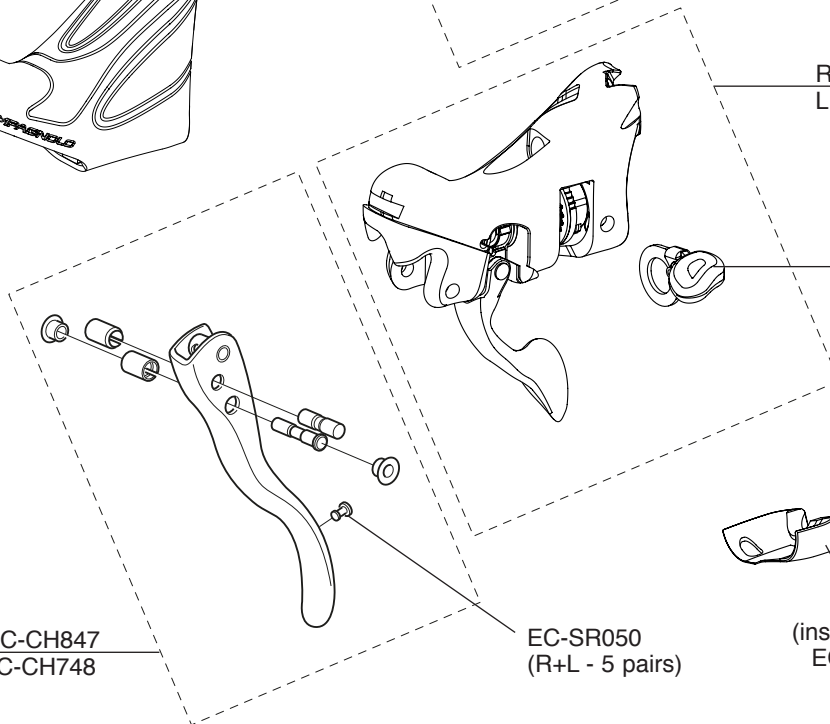

EC-SR050
(R+L - 5 pairs)

(insert for big hands)
EC-SR040 (R+L)

RECORD 11S

CARBON - ULTRA-SHIFT

BLACK	WHITE	RED
EC-SR600 (R+L)	EC-SR600W (R+L)	EC-SR600R (R+L)

EC-SR103 (2 pcs)

R: EC-RE300
L: EC-RE301

R: EC-SR004
L: EC-SR005

R: EC-RE747
L: EC-RE648

EC-SR050
(R+L - 5 pairs)

(insert for big hands)
EC-SR040 (R+L)

CHORUS 11S

CARBON - ULTRA-SHIFT

BLACK	WHITE	RED
EC-SR600 (R+L)	EC-SR600W (R+L)	EC-SR600R (R+L)

EC-SR103 (2 pcs)

R: EC-RE300
L: EC-RE301

R: EC-SR004
L: EC-SR005

R: EC-CH847
L: EC-CH748

EC-SR050
(R+L - 5 pairs)

(insert for big hands)
EC-SR040 (R+L)

EC-PO500
(R+L)

EC-PO003 (2 pcs)

R: EC-PO100 (black/silver)
L: EC-PO101 (black/silver)

R: EC-PO147B (black)
EC-PO147S (silver)
L: EC-PO148B (black)
EC-PO148S (silver)

EC-SR050
(R+L - 5 pairs)

VELOCE 10S

POWER-SHIFT

BLACK	WHITE	RED
EC-AT500B (R+L)	EC-AT500W (R+L)	EC-AT500R (R+L)

EC-SR103 (2 pcs)

R: EC-VL200
L: EC-AT401C

(insert for big hands)
EC-SR040 (R+L)

R: EC-VL047B (B)
L: EC-VL048B (B)