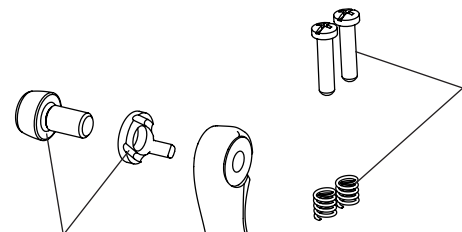

FD-RE208

FD-SR122