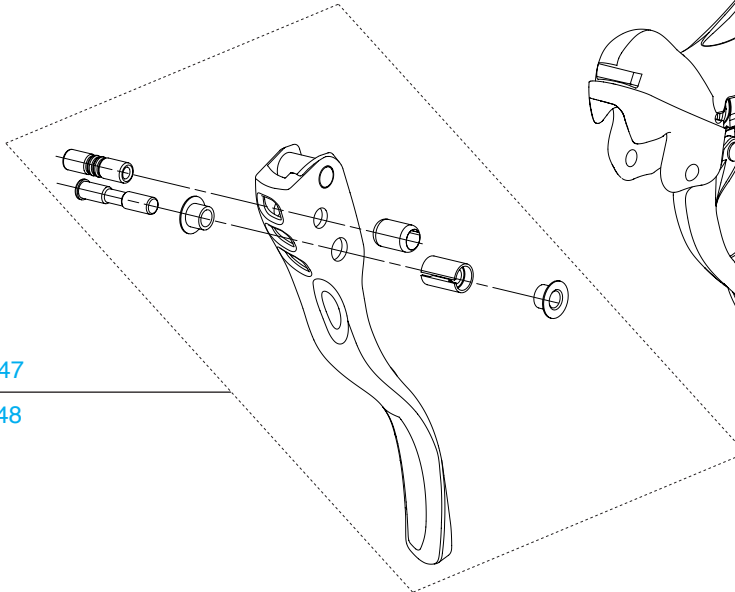

R: EC-SR347

L: EC-SR348