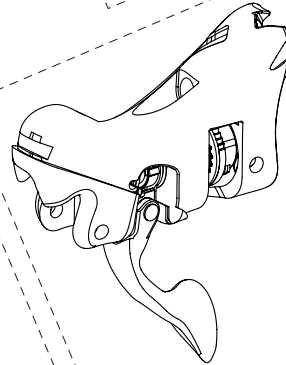

EC-SR050
(R+L - 5 pairs)

(insert for big hands)
EC-SR040 (R+L)

RECORD 11S

CARBON - ULTRA-SHIFT

BLACK	WHITE	RED
EC-SR600 (R+L)	EC-SR600W (R+L)	EC-SR600R (R+L)

EC-SR103 (2 pcs)

R: EC-RE300
L: EC-RE301

R: EC-SR004
L: EC-SR005