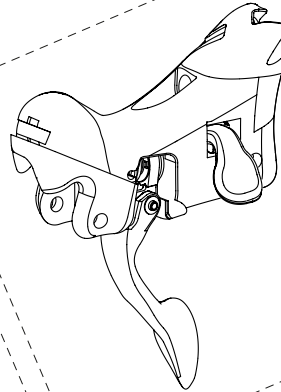

EC-SR050
(R+L - 5 pairs)

VELOCE 10S

POWER-SHIFT

BLACK	WHITE	RED
EC-AT500B (R+L)	EC-AT500W (R+L)	EC-AT500R (R+L)

EC-SR103 (2 pcs)

R: EC-VL200
L: EC-AT401C

(insert for big hands)
EC-SR040 (R+L)

R: EC-VL047B (B)
L: EC-VL048B (B)