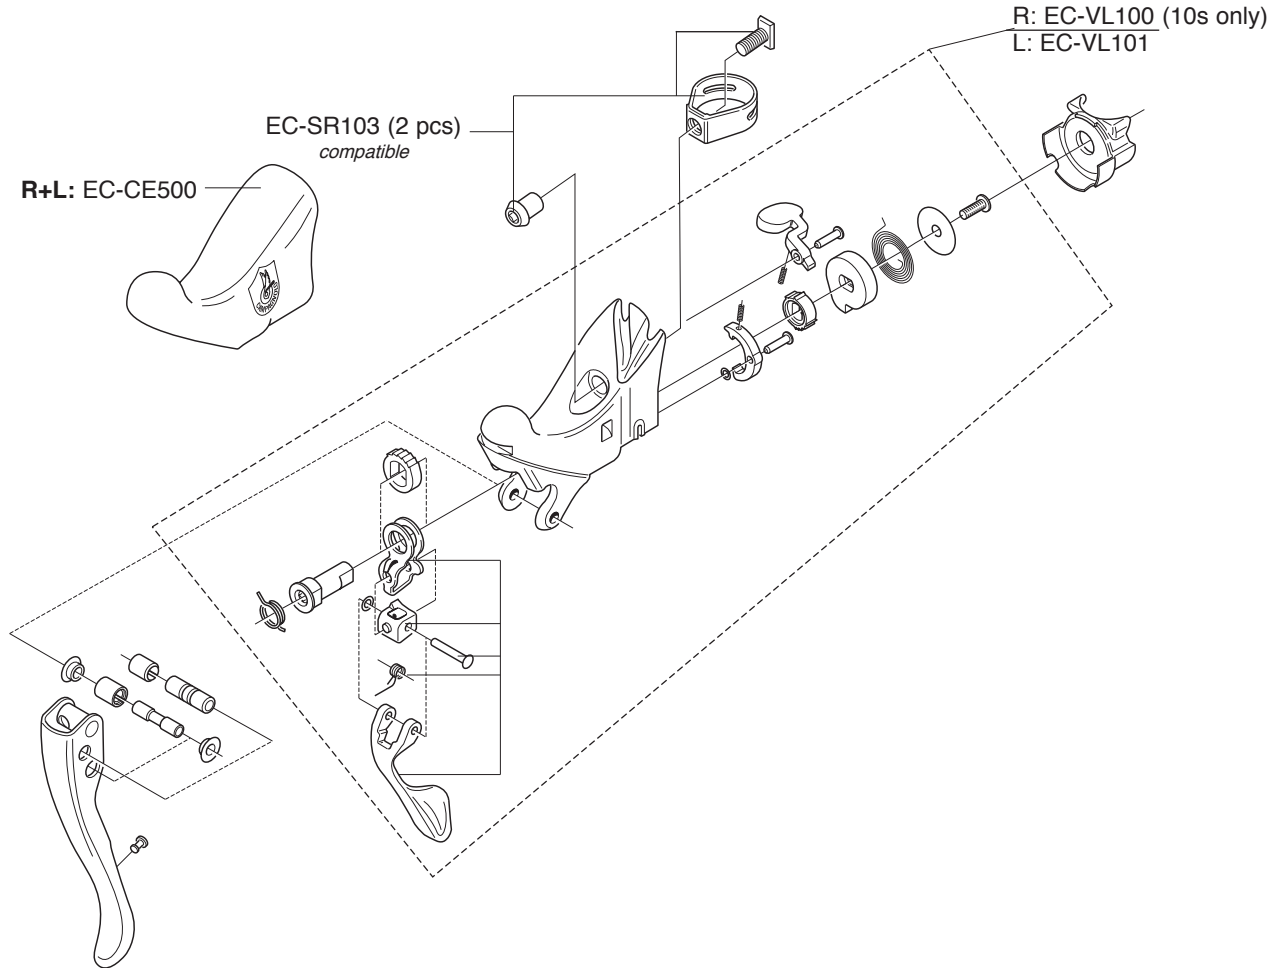

ALL VERSIONS

ESCAPE