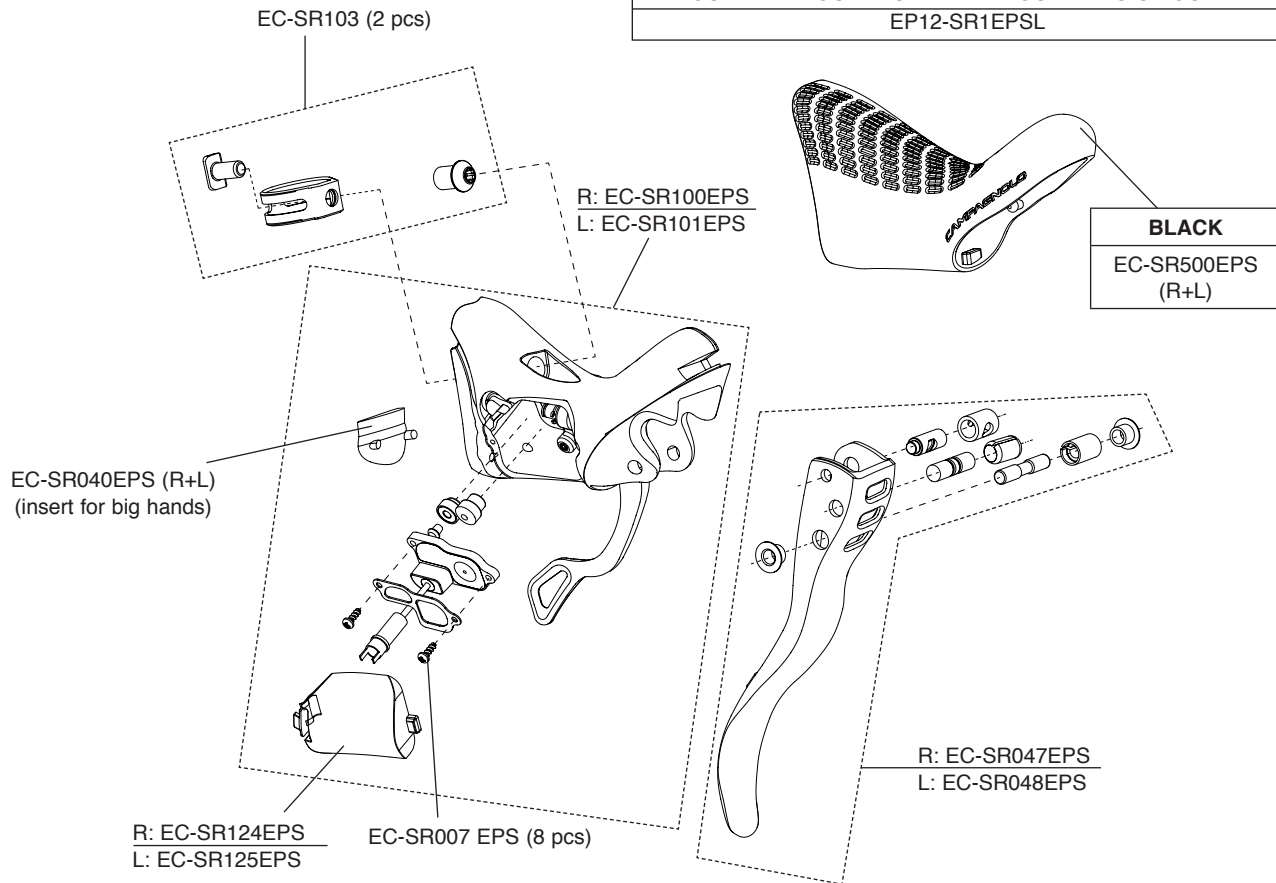

SUPER RECORD EPS 11S

CARBON

R.H. COMPLETE CONTROL LEVER / COMANDO DX COMPLETO

EP12-SR1EPSR

L.H. COMPLETE CONTROL LEVER / COMANDO SX COMPLETO

EP12-SR1EPSL