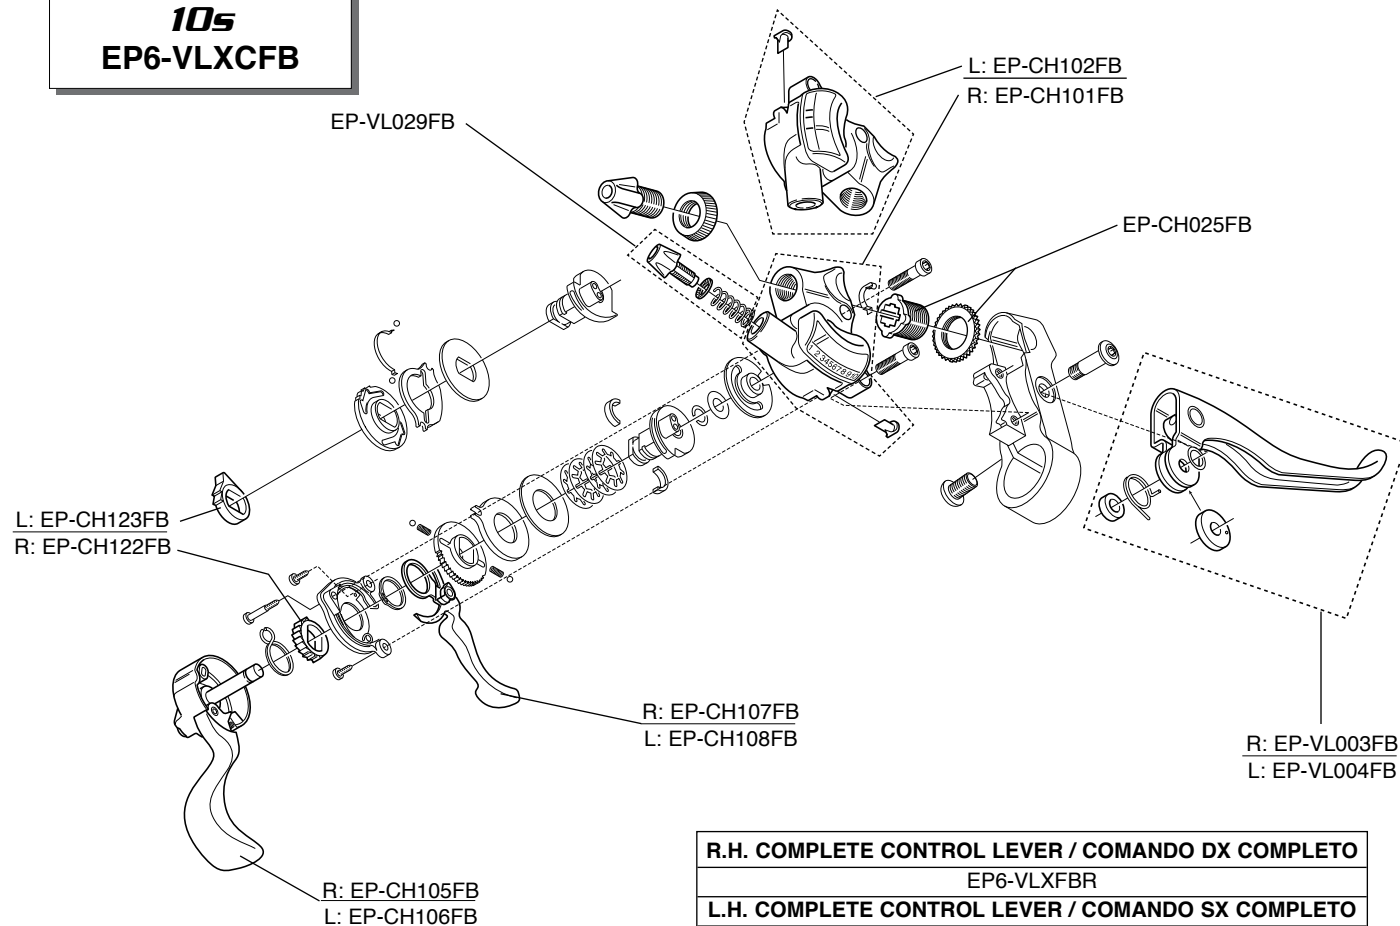

VELOCE™ FB
10s
EP6-VLXCFB

R.H. COMPLETE CONTROL LEVER / COMANDO DX COMPLETO
EP6-VLXFBR
L.H. COMPLETE CONTROL LEVER / COMANDO SX COMPLETO
EP6-VLXFBL

SUPER RECORD™-D
SKELETON™
BR11-SR - BR11-SRDP

COMPLETE FRONT BRAKE / FRENO ANT. COMPLETO