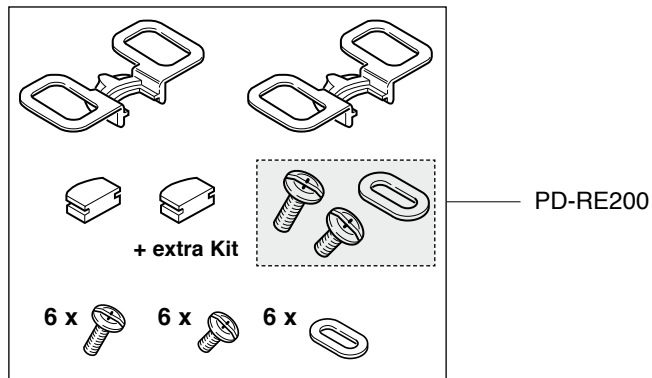

SPROCKETS

**PRO-FIT™ /
PRO-FIT PLUS™
SPARE PARTS**

R + L: PD-RE105

PD-RE116

**PRO-FIT™
PD-RE111**

PRO-FIT PLUS™
PD-RE110: standard - 27°
PD-RE109: HRE - optional - 30°

**PRO-FIT™ /
PRO-FIT PLUS™
SPARE PARTS**