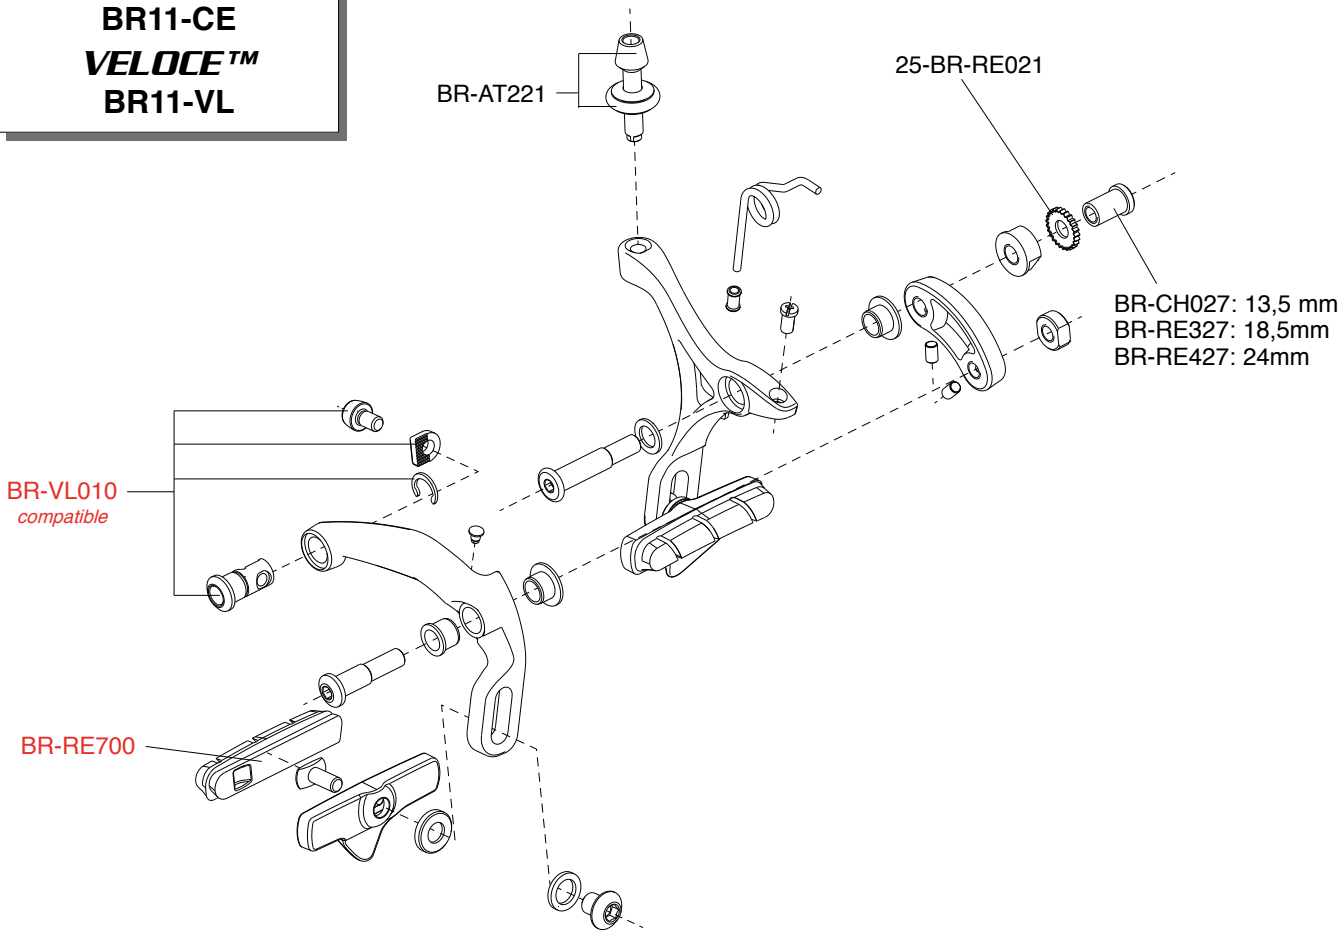

CHORUS™-D
SKELETON™
BR11-CH - BR11-CHDP

ATHENA™-D
SKELETON™
BR11-AT - BR11-ATDP

COMPLETE FRONT BRAKE / FRENO ANT. COMPLETO
BR11-ATF
COMPLETE REAR BRAKE / FRENO POST. COMPLETO
BR11-ATR (mono pivot) - BR11-ATDPR (dual pivot)

CENTAUR™
BR11-CE
VELOCE™
BR11-VL

BAR-END 10s
SL00-BE10CG

R.H. COMPLETE CONTROL LEVER / COMANDO DX COMPLETO

SL00-BE10R

L.H. COMPLETE CONTROL LEVER / COMANDO SX COMPLETO

SL99-BE09L

RECORD™
Carbon
BL01-RECGC

R.H. COMPLETE / DX COMPLETO
BL01-RECR
L.H. COMPLETE / SX COMPLETO
BL01-RECL

EC-SR103 (2 pcs)
compatible

R: BL-RE031
L: BL-RE032

R: EC-RE224
L: EC-RE159

R: EC-RE447
L: EC-RE348

10-EC-RE030

R + L: EC-RE600

QR11-20BFR

(front + rear)