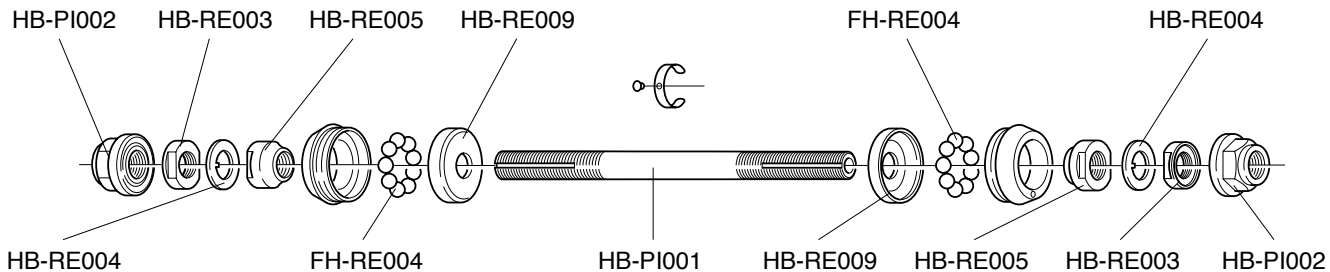

- 2 x HB-RE021
- 2 x HB-RE022
- 2 x HB-RE124
- 2 x HB-RE023

REAR HUB

**RECORD™
PISTA™
HB02-REPI..**

**RECORD™
PISTA™
FH02-REPI..**

GHIERE / LOCKRINGS / ECROUS / VERSCHLUSSRING

	CODE CODICE	TYPE TIPO	RANGE GAMMA	HUB COMPATIBILITY COMPATIBILITÀ MOZZI	
	CS-401	<i>9s / 10s</i> "oversize" thread/fil.: 27 x 1	steel / acciaio	2000 e succ. 2000 and following	all groups / tutti i gruppi all wheels / tutte le ruote
				1999	RECORD™ - CHORUS™ all wheels / tutte le ruote
	CS-501	<i>9s / 10s</i> "oversize" thread/fil.: 27 x 1	steel / acciaio (for Z. 11)	2000 e succ. 2000 and following	all groups / tutti i gruppi all wheels / tutte le ruote
				1999	RECORD™ - CHORUS™ all wheels / tutte le ruote
CS-701	for sprockets/ per pignoni HG 10s thread/fil.: 27 x 1	steel / acciaio	2007-2008	all Campagnolo® wheels with HG 10 type FW body / tutte le ruote Campagnolo® con corpetto RL tipo HG 10	
CS-801	for sprockets/ per pignoni HG 10s thread/fil.: 27 x 1	steel / acciaio (for Z. 11)	2007-2008	all Campagnolo® wheels with HG 10 type FW body / tutte le ruote Campagnolo® con corpetto RL tipo HG 10	
	CS-112	<i>11[™]</i> SPEED <i>only</i> thread/fil.: 27 x 1	alloy / alluminio	2009	only 11s sprocket sets / solo pacchi pignoni 11s
	CS-111	<i>11[™]</i> SPEED <i>only</i> thread/fil.: 27 x 1	alloy / alluminio (for Z. 11)	2009	only 11s sprocket sets / solo pacchi pignoni 11s