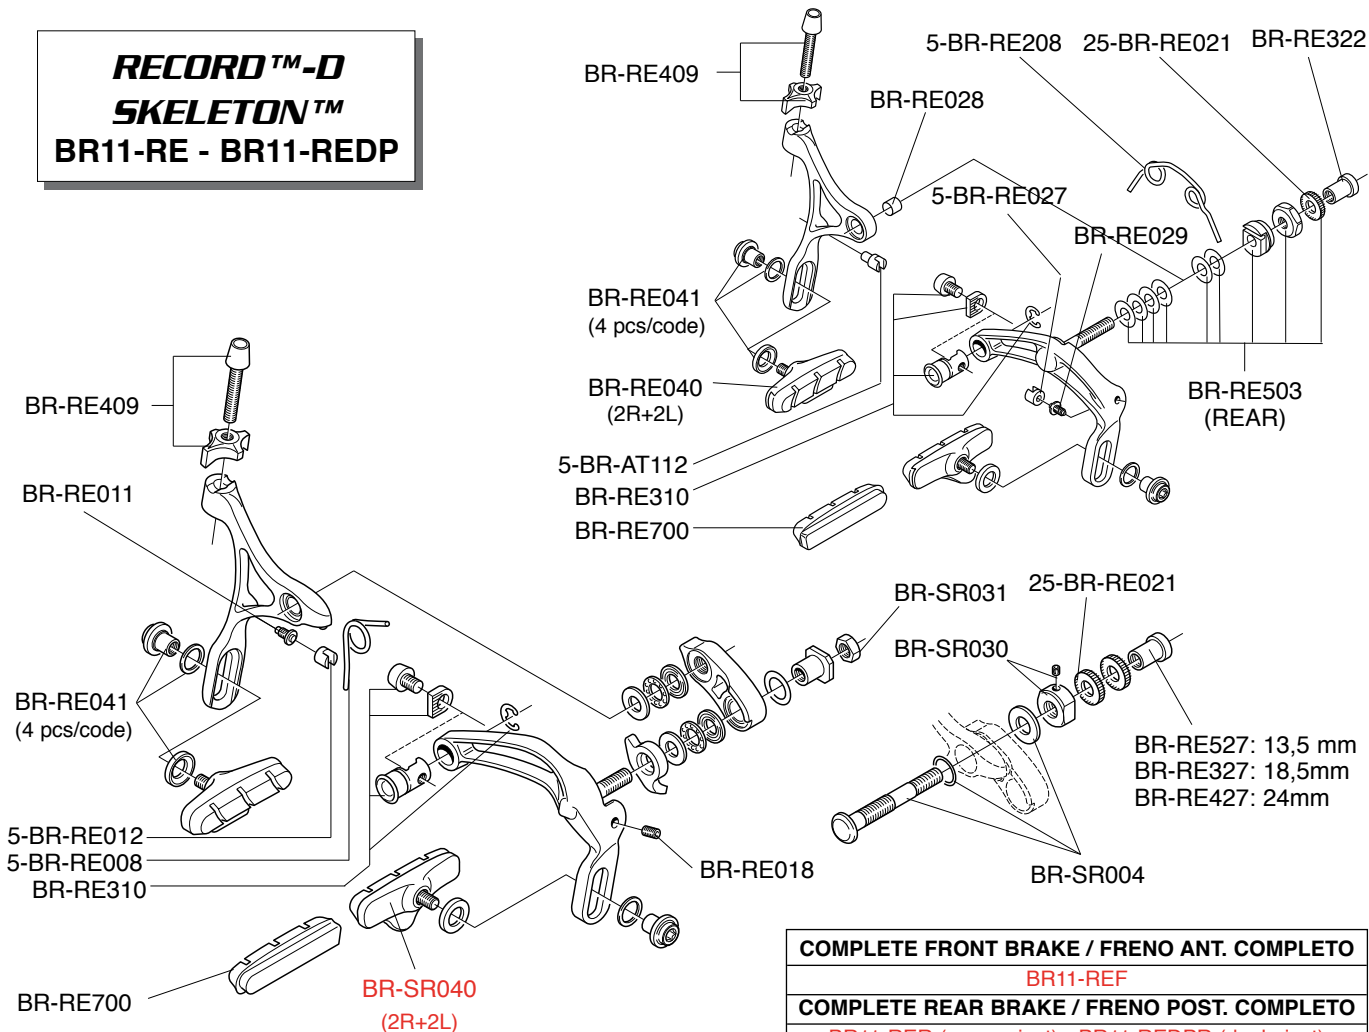

VELOCE™ FB
10s
EP6-VLXCFB

R.H. COMPLETE CONTROL LEVER / COMANDO DX COMPLETO
EP6-VLXFBR
L.H. COMPLETE CONTROL LEVER / COMANDO SX COMPLETO
EP6-VLXFBL

SUPER RECORD™-D
SKELETON™
BR11-SR - BR11-SRDP

COMPLETE FRONT BRAKE / FRENO ANT. COMPLETO

BR11-SRF

COMPLETE REAR BRAKE / FRENO POST. COMPLETO

BR11-SRR (mono pivot) - BR11-SRDP (dual pivot)

RECORD™-D
SKELETON™
BR11-RE - BR11-REDP

COMPLETE FRONT BRAKE / FRENO ANT. COMPLETO
BR11-REF
COMPLETE REAR BRAKE / FRENO POST. COMPLETO
BR11-RER (mono pivot) - BR11-REDPR (dual pivot)