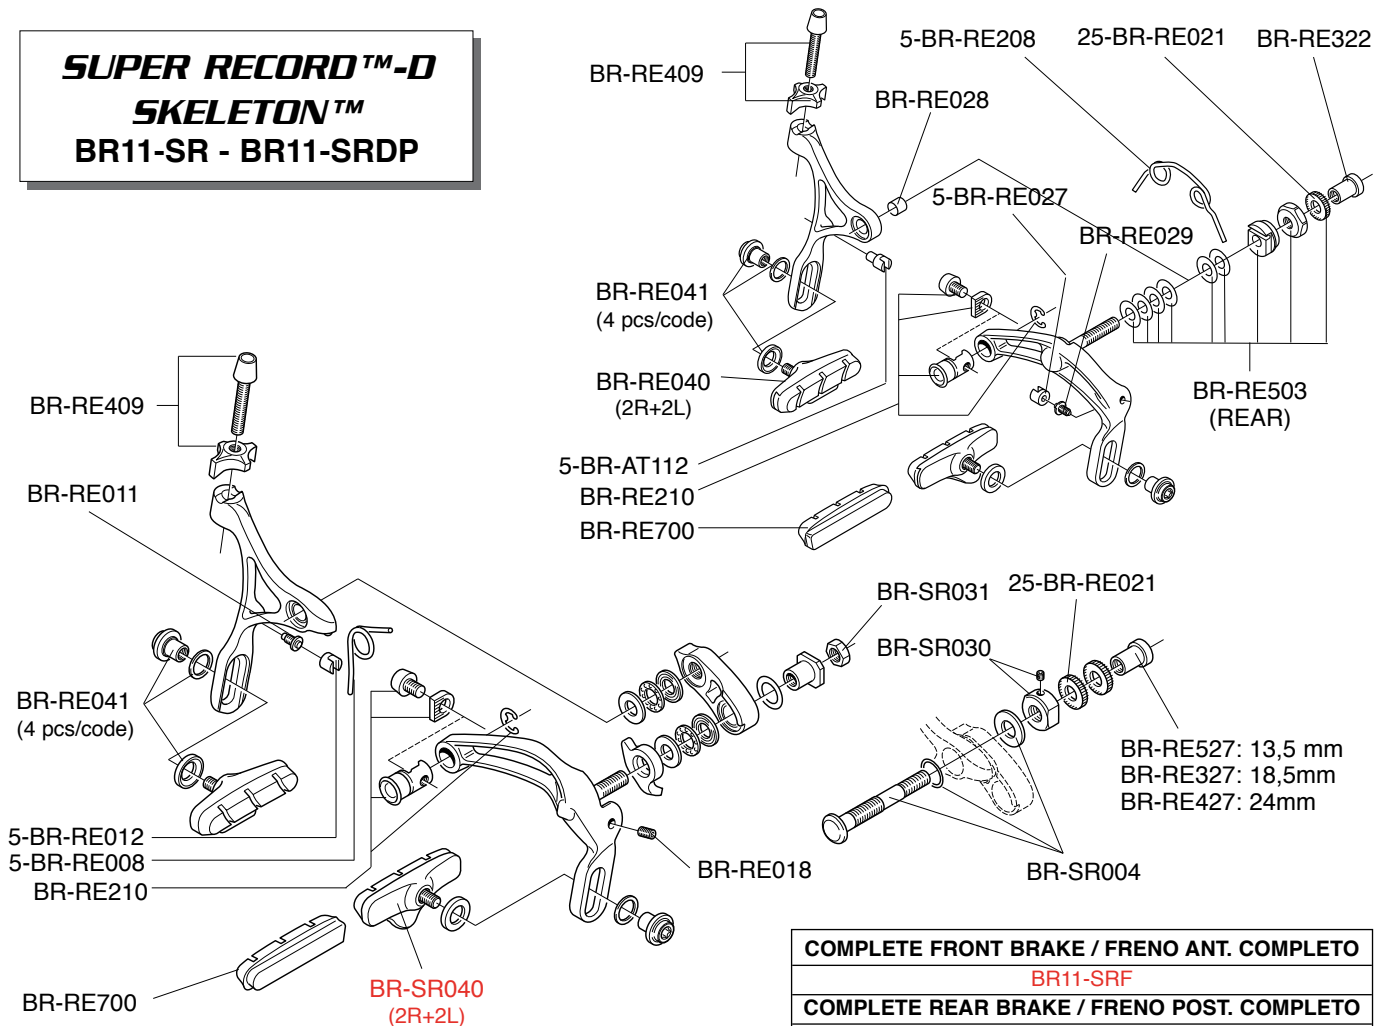

VELOCE™ FB
10s
EP6-VLXCFB

R.H. COMPLETE CONTROL LEVER / COMANDO DX COMPLETO
EP6-VLXFBR
L.H. COMPLETE CONTROL LEVER / COMANDO SX COMPLETO
EP6-VLXFBL

SUPER RECORD™-D
SKELETON™
BR11-SR - BR11-SRDP

COMPLETE FRONT BRAKE / FRENO ANT. COMPLETO

BR11-SRF

COMPLETE REAR BRAKE / FRENO POST. COMPLETO

BR11-SRR (mono pivot) - BR11-SRDP (dual pivot)

RECORD™-D
SKELETON™
BR11-RE - BR11-REDP

COMPLETE FRONT BRAKE / FRENO ANT. COMPLETO
BR11-REF
COMPLETE REAR BRAKE / FRENO POST. COMPLETO
BR11-RER (mono pivot) - BR11-REDPR (dual pivot)