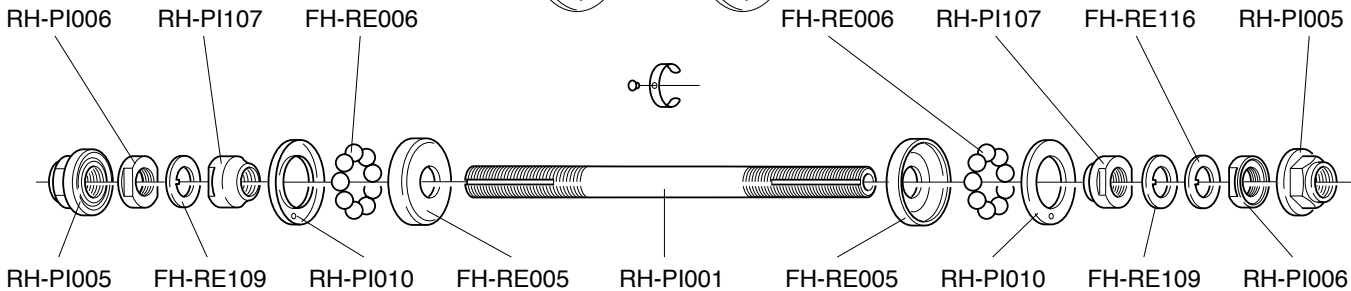

- 2 x HB-RE021
- 2 x HB-RE022
- 2 x HB-RE124
- 2 x HB-RE023

REAR HUB

**RECORD™
PISTA™
HB02-REPI..**

**RECORD™
PISTA™
FH02-REPI..**

GHIERE / LOCKRINGS / ECROUS / VERSCHLUSSRING

	CODE CODICE	TYPE TIPO	RANGE GAMMA	HUB COMPATIBILITY COMPATIBILITÀ MOZZI	
	CS-401	<i>9s / 10s</i> "oversize" thread/fil.: 27 x 1	steel / acciaio	2000 e succ. 2000 and following	all groups / tutti i gruppi all wheels / tutte le ruote
				1999	RECORD™ - CHORUS™ all wheels / tutte le ruote
	CS-501	<i>9s / 10s</i> "oversize" thread/fil.: 27 x 1	steel / acciaio (for Z. 11)	2000 e succ. 2000 and following	all groups / tutti i gruppi all wheels / tutte le ruote
				1999	RECORD™ - CHORUS™ all wheels / tutte le ruote
CS-701	for sprockets/ per pignoni HG 10s thread/fil.: 27 x 1	steel / acciaio	2007-2008	all Campagnolo® wheels with HG 10 type FW body / tutte le ruote Campagnolo® con corpetto RL tipo HG 10	
CS-801	for sprockets/ per pignoni HG 10s thread/fil.: 27 x 1	steel / acciaio (for Z. 11)	2007-2008	all Campagnolo® wheels with HG 10 type FW body / tutte le ruote Campagnolo® con corpetto RL tipo HG 10	
	CS-112	<i>11[™]</i> SPEED <i>only</i> thread/fil.: 27 x 1	alloy / alluminio	2009	only 11s sprocket sets / solo pacchi pignoni 11s
	CS-111	<i>11[™]</i> SPEED <i>only</i> thread/fil.: 27 x 1	alloy / alluminio (for Z. 11)	2009	only 11s sprocket sets / solo pacchi pignoni 11s