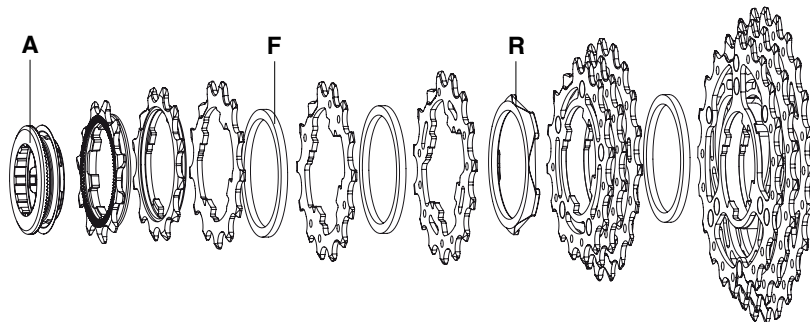

SUPER RECORD™

11s
CS9-SR1...