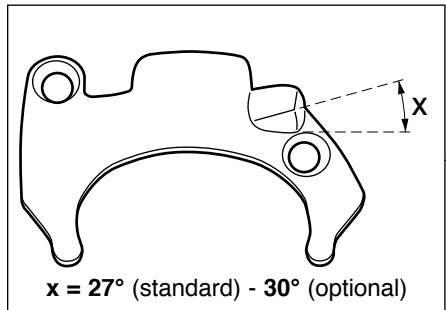

SPROCKETS

**PRO-FIT™ /
PRO-FIT PLUS™
SPARE PARTS**

R + L: PD-RE105

PD-RE116

**PRO-FIT™
PD-RE111**

PRO-FIT PLUS™
PD-RE110: standard - 27°
PD-RE109: HRE - optional - 30°

**PRO-FIT™ /
PRO-FIT PLUS™
SPARE PARTS**