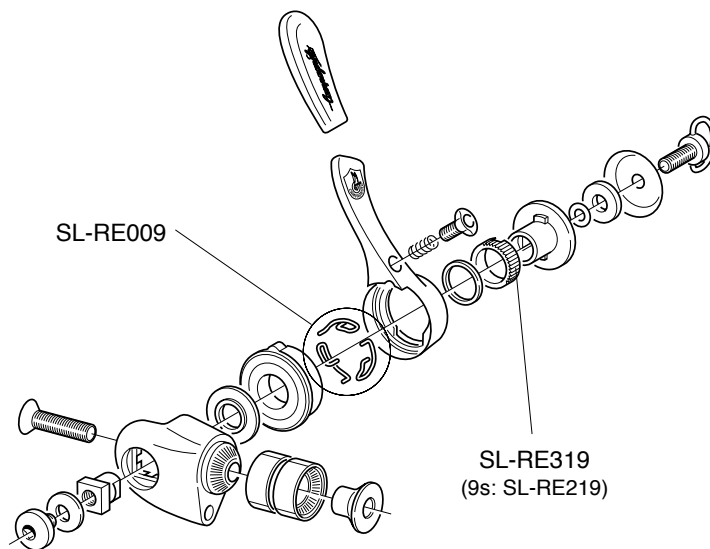

CENTAUR™
BR11-CE
VELOCE™
BR11-VL

BAR-END 10s
SL00-BE10CG

R.H. COMPLETE CONTROL LEVER / COMANDO DX COMPLETO

SL00-BE10R

L.H. COMPLETE CONTROL LEVER / COMANDO SX COMPLETO

SL99-BE09L

RECORD™
Carbon
BL01-RECGC

R.H. COMPLETE / DX COMPLETO
BL01-RECR
L.H. COMPLETE / SX COMPLETO
BL01-RECL

EC-SR103 (2 pcs)
compatible

R: BL-RE031
L: BL-RE032

R: EC-RE224
L: EC-RE159

R: EC-RE447
L: EC-RE348

10-EC-RE030

R + L: EC-RE600

QR11-20BFR

(front + rear)