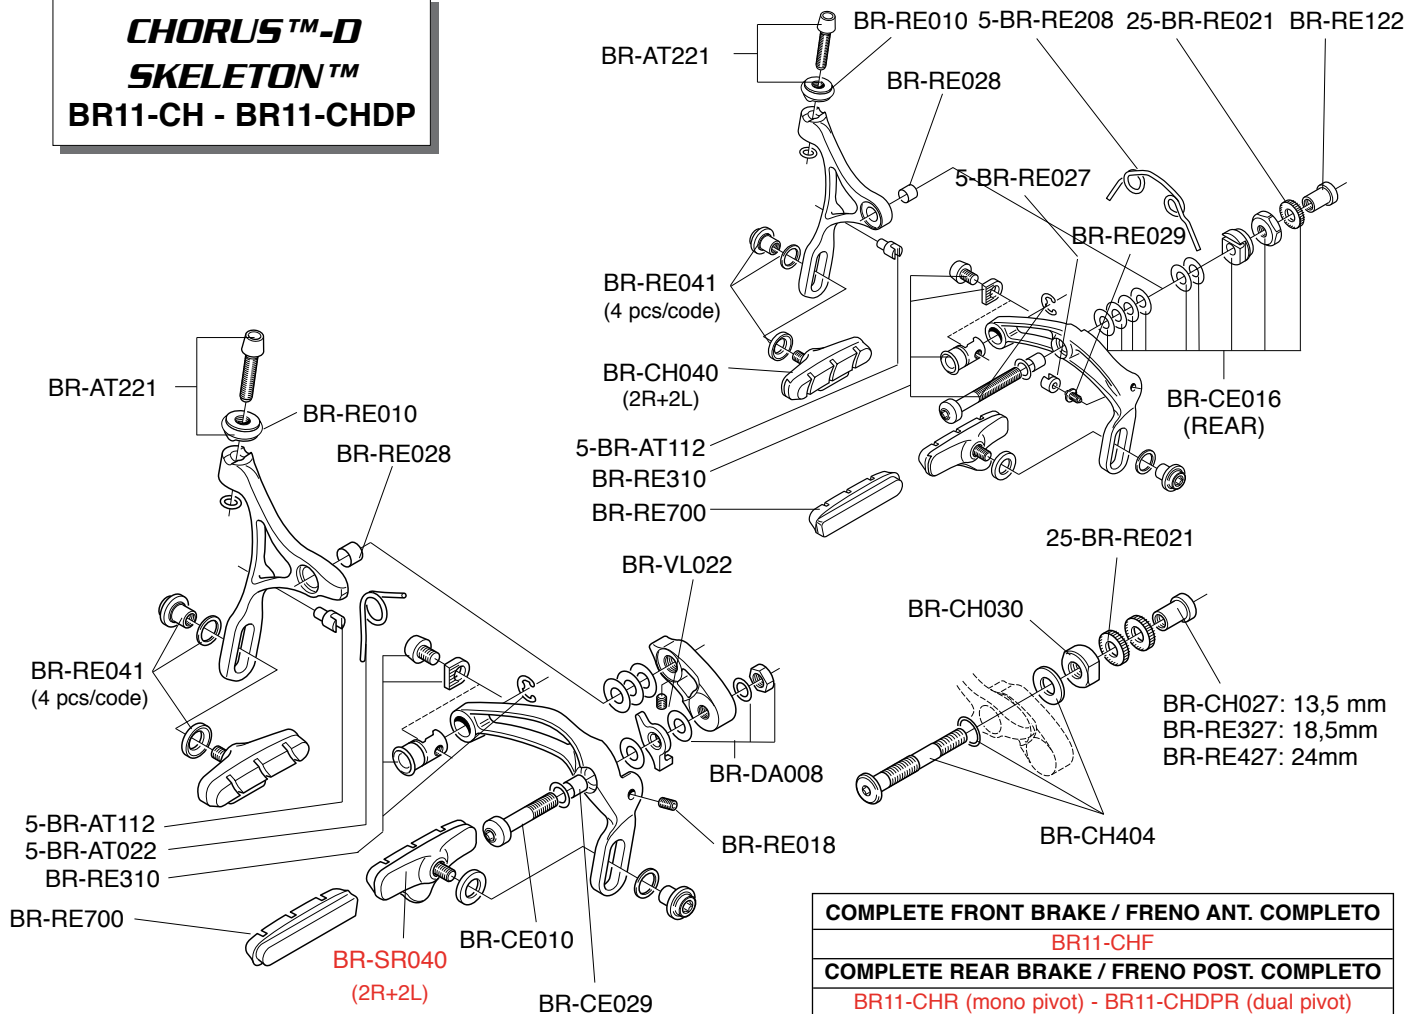

CHORUS™-D
SKELETON™
BR11-CH - BR11-CHDP