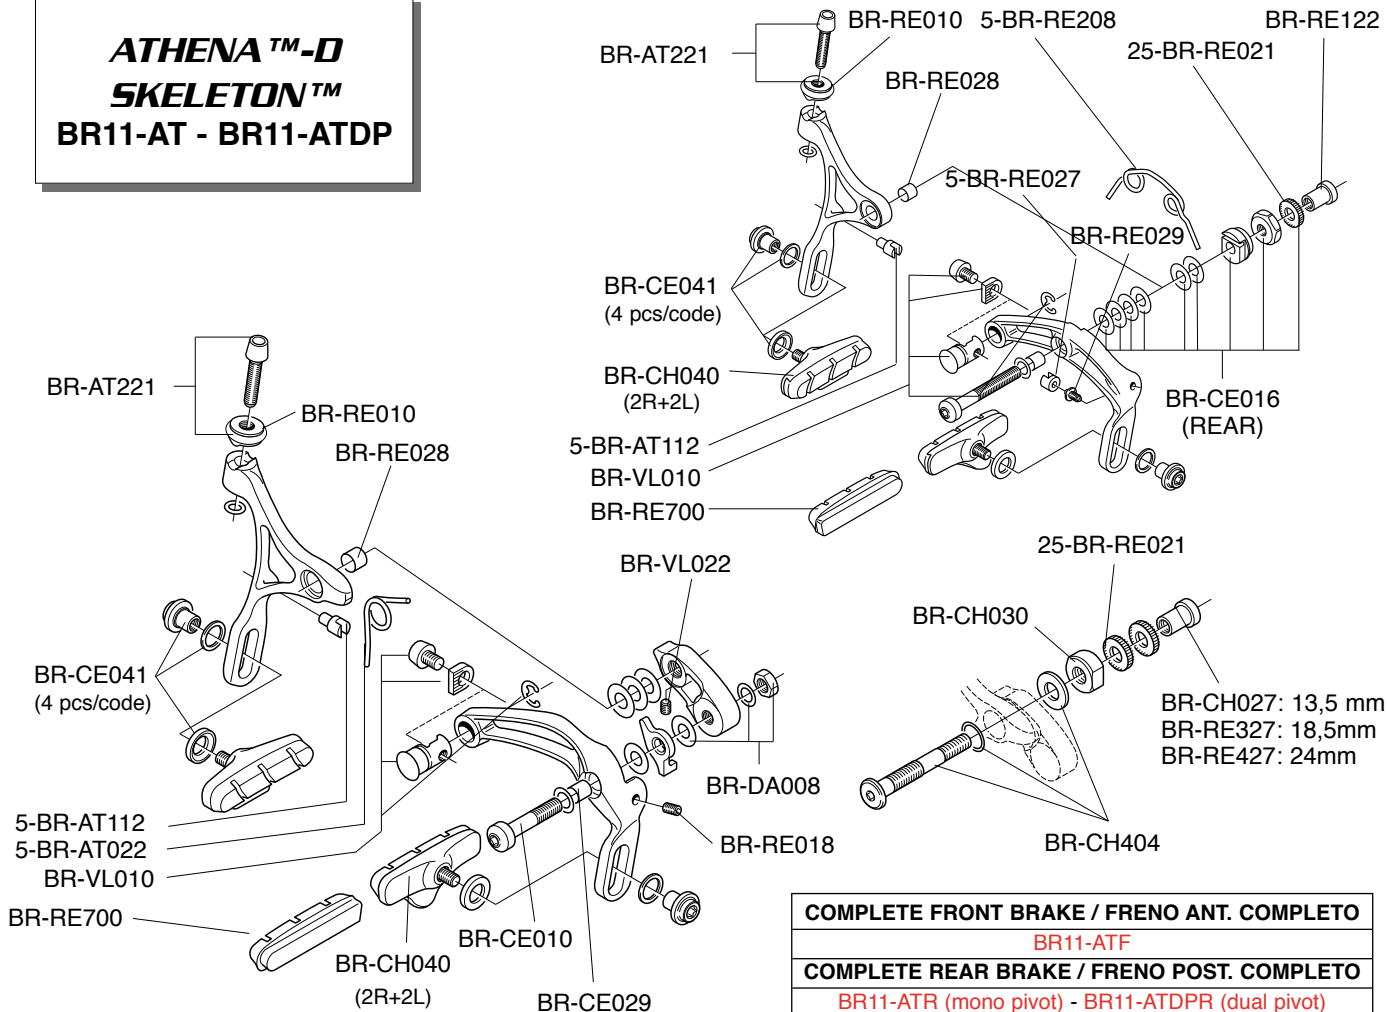

ATHENA™-D
SKELETON™
BR11-AT - BR11-ATDP

COMPLETE FRONT BRAKE / FRENO ANT. COMPLETO
BR11-ATF
COMPLETE REAR BRAKE / FRENO POST. COMPLETO
BR11-ATR (mono pivot) - BR11-ATDPR (dual pivot)