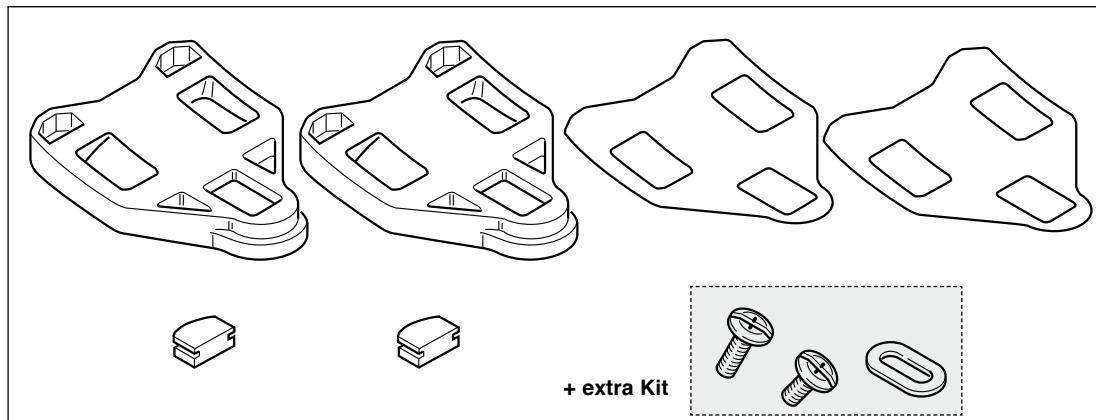

SPROCKETS

**PRO-FIT™ /
PRO-FIT PLUS™
SPARE PARTS**

R + L: PD-RE105

PD-RE116

**PRO-FIT™
PD-RE111**

PRO-FIT PLUS™
PD-RE110: standard - 27°
PD-RE109: HRE - optional - 30°

**PRO-FIT™ /
PRO-FIT PLUS™
SPARE PARTS**