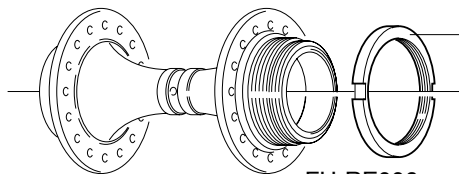

- 2 x HB-RE021
- 2 x HB-RE022
- 2 x HB-RE124
- 2 x HB-RE023

REAR HUB

**RECORD™
PISTA™
HB02-REPI..**

**RECORD™
PISTA™
FH02-REPI..**

GHIERE / LOCKRINGS / ECROUS / VERSCHLUSSRING

	CODE CODICE	TYPE TIPO	RANGE GAMMA	HUB COMPATIBILITY COMPATIBILITÀ MOZZI	
	CS-401	<i>9s / 10s</i> "oversize" thread/fil.: 27 x 1	steel / acciaio	2000 e succ. 2000 and following	all groups / tutti i gruppi all wheels / tutte le ruote
				1999	RECORD™ - CHORUS™ all wheels / tutte le ruote
	CS-501	<i>9s / 10s</i> "oversize" thread/fil.: 27 x 1	steel / acciaio (for Z. 11)	2000 e succ. 2000 and following	all groups / tutti i gruppi all wheels / tutte le ruote
				1999	RECORD™ - CHORUS™ all wheels / tutte le ruote
CS-701	for sprockets/ per pignoni HG 10s thread/fil.: 27 x 1	steel / acciaio	2007-2008	all Campagnolo® wheels with HG 10 type FW body / tutte le ruote Campagnolo® con corpetto RL tipo HG 10	
CS-801	for sprockets/ per pignoni HG 10s thread/fil.: 27 x 1	steel / acciaio (for Z. 11)	2007-2008	all Campagnolo® wheels with HG 10 type FW body / tutte le ruote Campagnolo® con corpetto RL tipo HG 10	
	CS-112	<i>11[™]</i> SPEED <i>only</i> thread/fil.: 27 x 1	alloy / alluminio	2009	only 11s sprocket sets / solo pacchi pignoni 11s
	CS-111	<i>11[™]</i> SPEED <i>only</i> thread/fil.: 27 x 1	alloy / alluminio (for Z. 11)	2009	only 11s sprocket sets / solo pacchi pignoni 11s