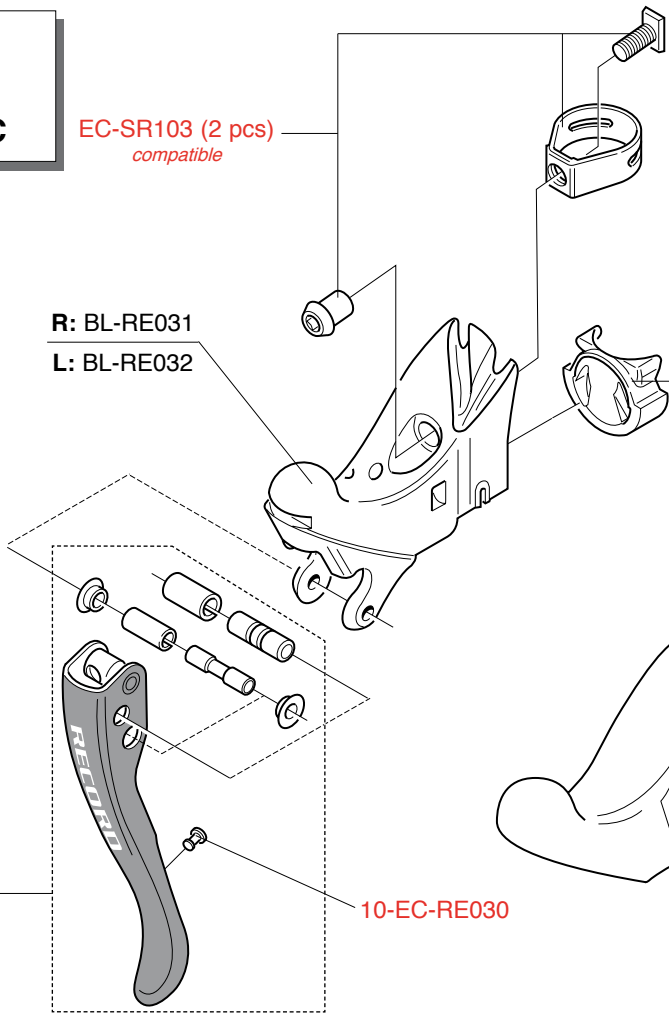

CENTAUR™
BR11-CE
VELOCE™
BR11-VL

BAR-END 10s
SL00-BE10CG

R.H. COMPLETE CONTROL LEVER / COMANDO DX COMPLETO

SL00-BE10R

L.H. COMPLETE CONTROL LEVER / COMANDO SX COMPLETO

SL99-BE09L

RECORD™
Carbon
BL01-RECGC

R.H. COMPLETE / DX COMPLETO
BL01-RECR
L.H. COMPLETE / SX COMPLETO
BL01-RECL

EC-SR103 (2 pcs)
compatible

R: BL-RE031
L: BL-RE032

R: EC-RE224
L: EC-RE159

R: EC-RE447
L: EC-RE348

10-EC-RE030

R + L: EC-RE600

QR11-20BFR

(front + rear)