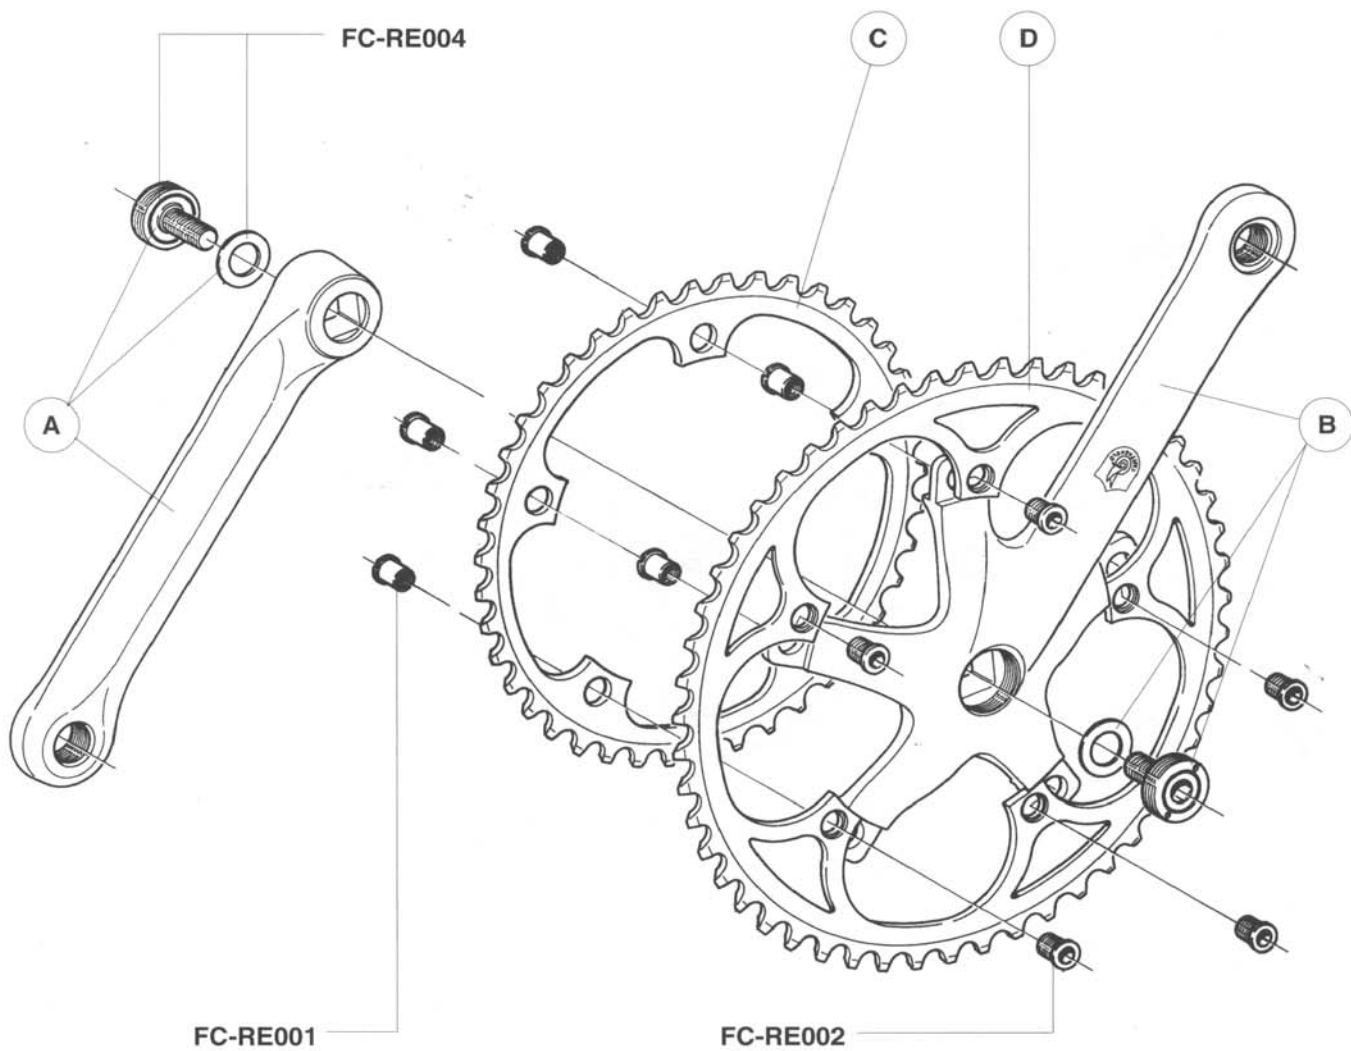

CHORUS

Code: FC-11CH

A	L170	FC-CH170
	L172,5	FC-CH172
	L175	FC-CH175

C	Z39	FC-RE039
	Z41	FC-RE041
	Z42	FC-RE042

B	L170	FC-CH270
	L172,5	FC-CH272
	L175	FC-CH275

D	Z52 for 39	FC-CH152
	Z52 for 41	FC-CH252
	Z52 for 42	FC-CH352
	Z53 for 39	FC-CH153
	Z53 for 41	FC-CH253
	Z53 for 42	FC-CH353

Campagnolo