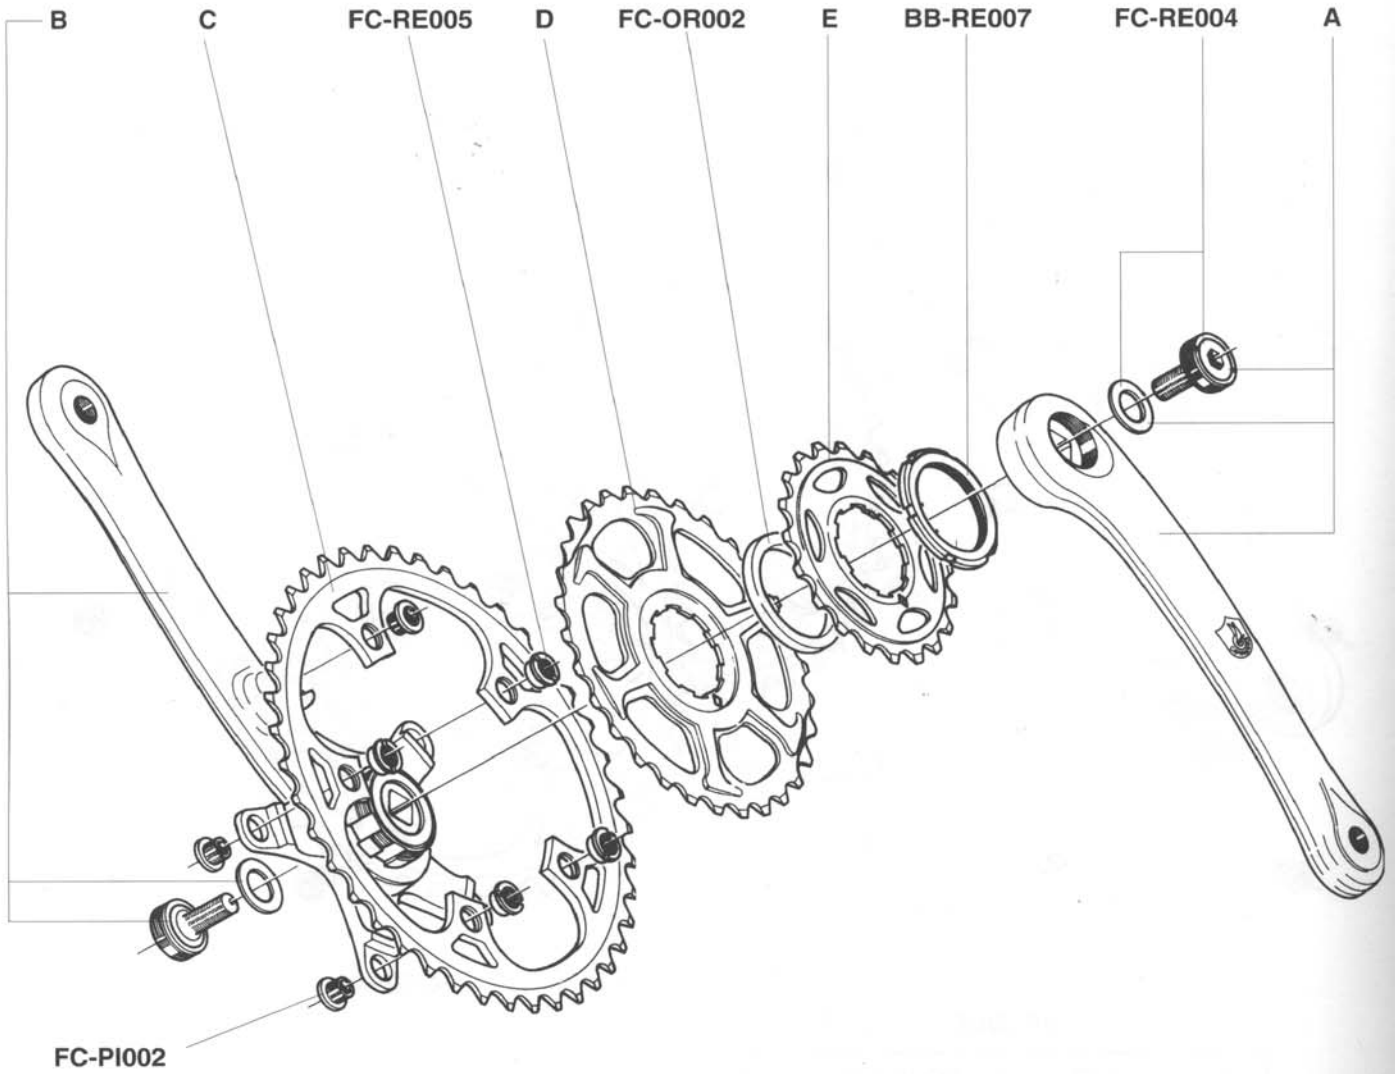

RECORD OR
Code: FC-01CSOR

A	L170	FC-OR170
	L175	FC-OR175
B	L170	FC-OR270
	L175	FC-OR275

C	Z42	FC-OR042
	Z44	FC-OR044
D	Z30	FC-OR030
	Z32	FC-OR032
E	Z20	FC-OR020
	Z22	FC-OR022

Campagnolo