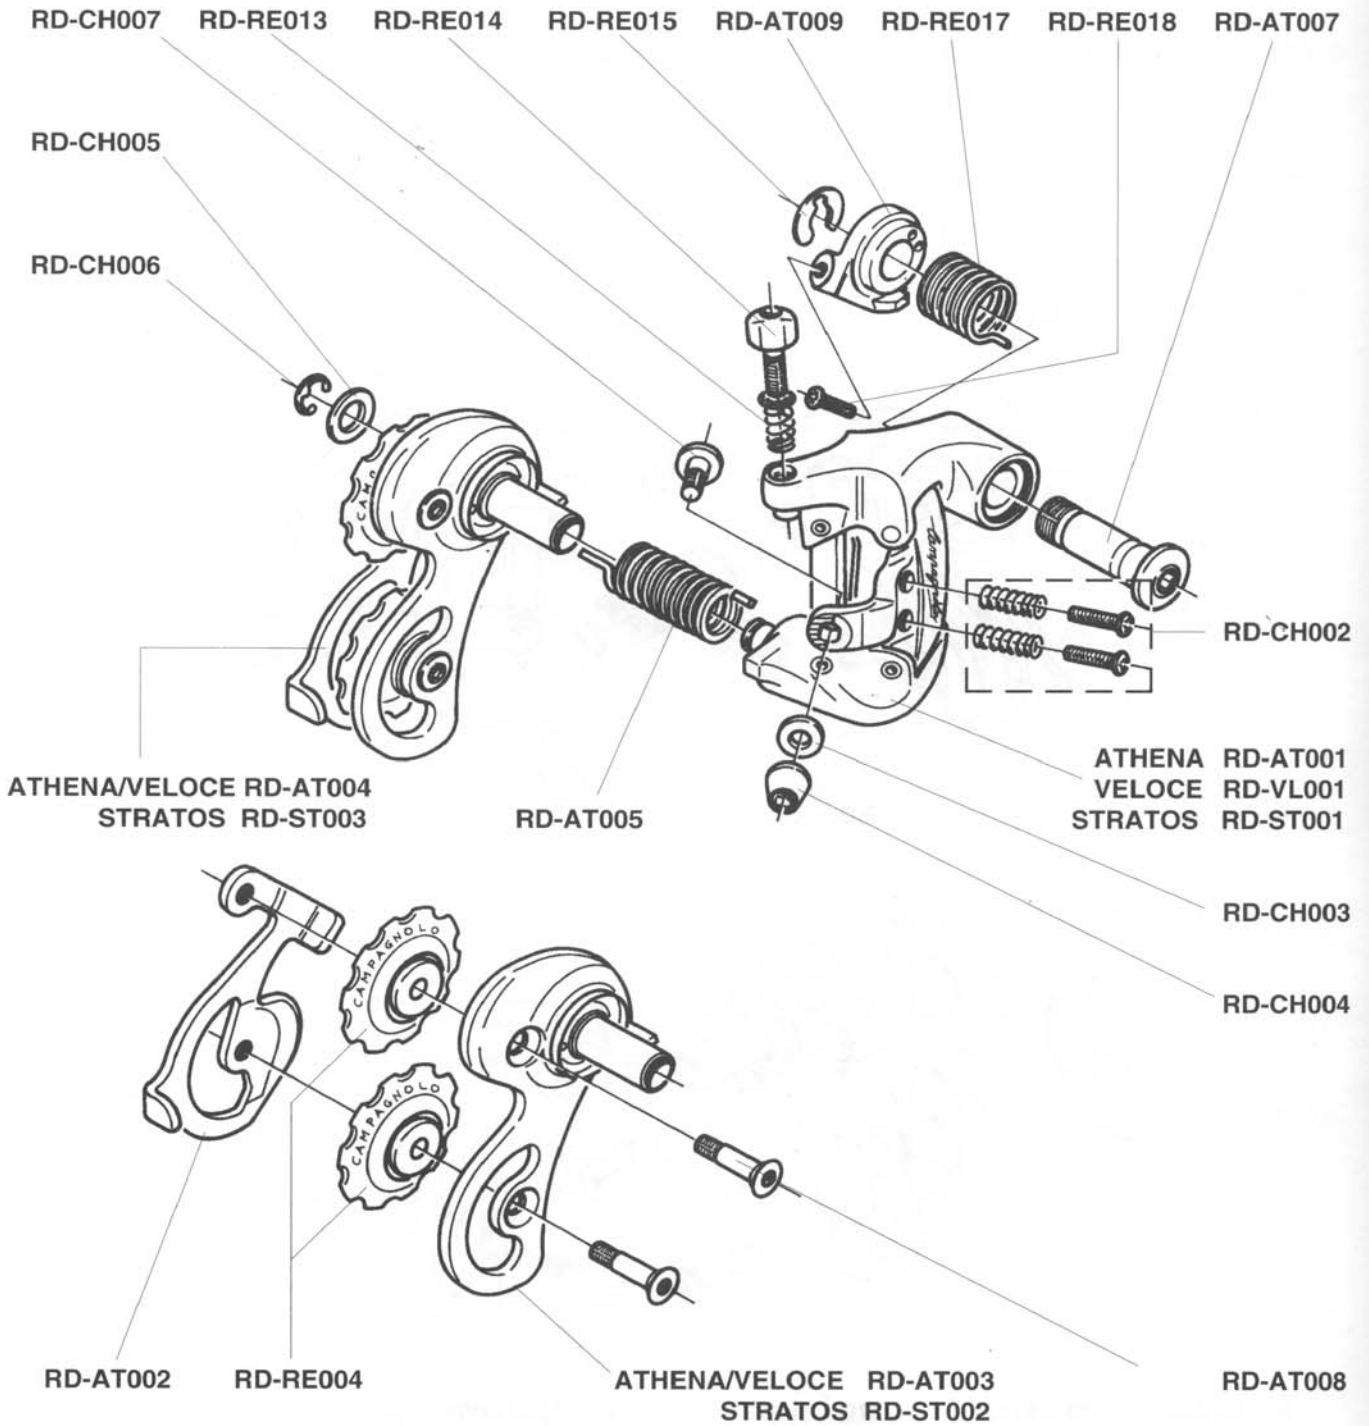

ATHENA Code: RD-21AT

VELOCE Code: RD-11VL

STRATOS Code: RD-01ST

Campagnolo