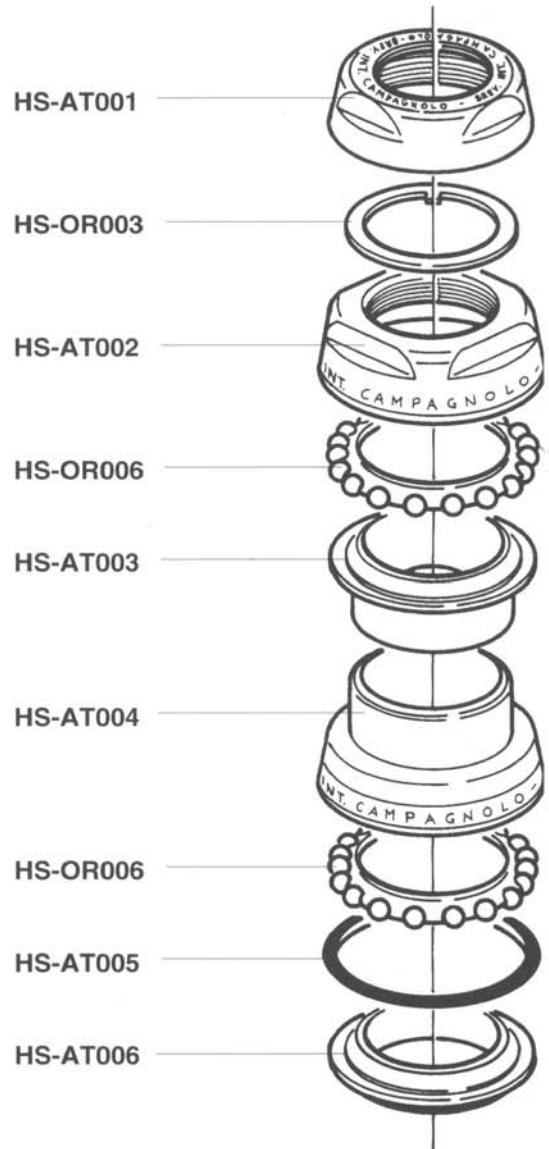

Campagnolo[®]

**SPARE PARTS CATALOGUE
1994 PRODUCT RANGE**

Campagnolo[®]

**SPARE PARTS CATALOGUE
1994 PRODUCT RANGE**

INDEX

	HEAD SET	RECORD	page	3		SHIFTING LEVERS	RECORD	»	32
		RECORD PISTA	»	3			VELOCE	»	32
		CONTAX	»	4			STRATOS	»	32
		ATHENA	»	4			FRICTION	»	33
		RECORD 1" 1/8	»	5			BULLET	»	33
		RECORD 1" 1/4	»	5			THUMBSHIFTERS	»	34
							BAR-END	»	35
	BOTTOM BRACKET	RECORD	»	6		BRAKE LEVERS	RECORD	»	36
		CHORUS	»	6			VELOCE	»	37
		ATHENA	»	6			STRATOS	»	37
		RECORD CART	»	7			RECORD OR	»	38
		CART 111	»	7			CANTILEVER	»	39
	CRANKSET	RECORD	»	8		QUICK RELEASE	RECORD	»	40
		CHORUS	»	9			CHORUS	»	41
		ATHENA	»	10			ATHENA	»	41
		VELOCE	»	11			RECORD OR	»	41
		STRATOS	»	11			VELOCE	»	42
		RECORD OR	»	12			STRATOS	»	42
		RECORD PISTA	»	13					
	REAR DERAILLEUR	RECORD	»	14		HUBS	RECORD	»	43
		CHORUS	»	15			CHORUS	»	44
		ATHENA	»	16			ATHENA	»	45
		VELOCE	»	16			VELOCE	»	45
		STRATOS	»	16			RECORD OR	»	46
		RECORD OR	»	17			RECORD PISTA	»	47
						REAR ISO	»	48	
	FRONT DERAILLEUR	RECORD	»	18		PEDALS	RECORD QR	»	49
		CHORUS	»	19			RECORD TBS	»	50
		VELOCE	»	19			RECORD OR	»	51
		STRATOS	»	20					
		RECORD OR	»	21					
	CONTROL LEVERS	RECORD	»	22		SPROCKETS	EXA-DRIVE	»	52
		CHORUS	»	23			VELOCE	»	53
		ATHENA	»	24			STRATOS	»	53
		VELOCE	»	24					
	SEAT POST	STRATOS	»	25		VARIOUS	RECORD	»	54
							CHORUS	»	54
							ATHENA	»	55
	BRAKES	RECORD	»	26		CABLES AND CASINGS	COMPLETE SET	»	56
		CHORUS	»	27			SPARE PARTS	»	57
		ATHENA	»	28					
		VELOCE	»	29					
		STRATOS	»	29					
		RECORD DELTA	»	30					
		RECORD OR	»	31					
						NOTES	»	59-60	

**RECORD
HS-01OR**

**RECORD PISTA
HS-03PI**

Campagnolo

CONTAX HS-01CO

ATHENA HS-01AT

Campagnolo

RECORD 1" 1/8
HS-03OR

RECORD 1"1/4
HS-04OR

RECORD 1" 1/8

RECORD 1"1/4

HS-OR301

HS-OR401

HS-OR302

HS-OR402

HS-OR303

HS-OR403