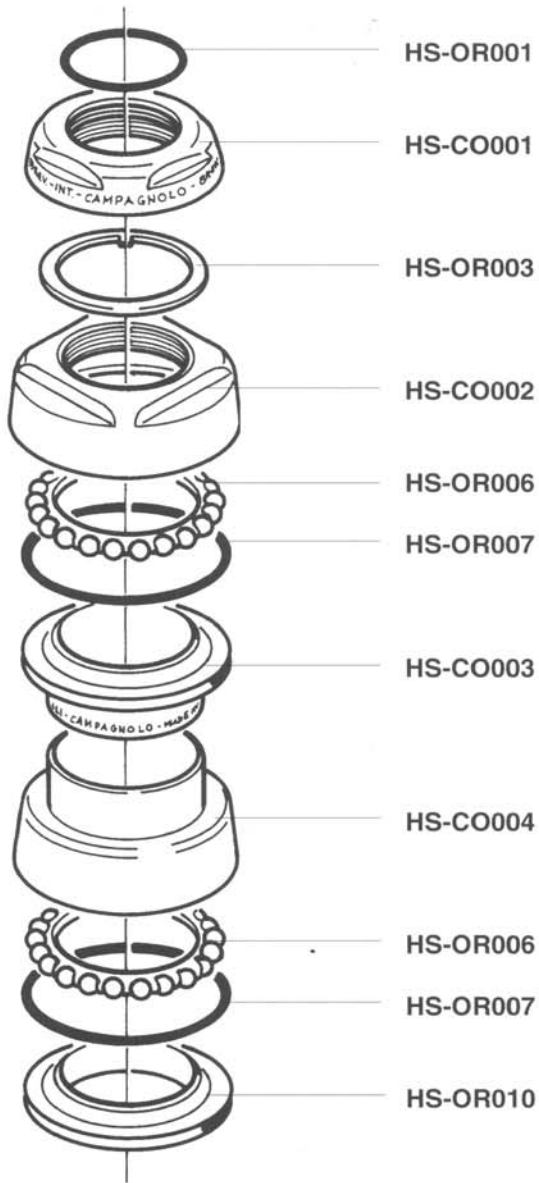

Campagnolo[®]

**SPARE PARTS CATALOGUE
1994 PRODUCT RANGE**

Campagnolo[®]

**SPARE PARTS CATALOGUE
1994 PRODUCT RANGE**

INDEX

	HEAD SET	RECORD	page	3		SHIFTING LEVERS	RECORD	»	32
		RECORD PISTA	»	3			VELOCE	»	32
		CONTAX	»	4			STRATOS	»	32
		ATHENA	»	4			FRICTION	»	33
		RECORD 1" 1/8	»	5			BULLET	»	33
		RECORD 1" 1/4	»	5			THUMBSHIFTERS	»	34
							BAR-END	»	35
	BOTTOM BRACKET	RECORD	»	6		BRAKE LEVERS	RECORD	»	36
		CHORUS	»	6			VELOCE	»	37
		ATHENA	»	6			STRATOS	»	37
		RECORD CART	»	7			RECORD OR	»	38
		CART 111	»	7			CANTILEVER	»	39
	CRANKSET	RECORD	»	8		QUICK RELEASE	RECORD	»	40
		CHORUS	»	9			CHORUS	»	41
		ATHENA	»	10			ATHENA	»	41
		VELOCE	»	11			RECORD OR	»	41
		STRATOS	»	11			VELOCE	»	42
		RECORD OR	»	12			STRATOS	»	42
		RECORD PISTA	»	13					
	REAR DERAILLEUR	RECORD	»	14		HUBS	RECORD	»	43
		CHORUS	»	15			CHORUS	»	44
		ATHENA	»	16			ATHENA	»	45
		VELOCE	»	16			VELOCE	»	45
		STRATOS	»	16			RECORD OR	»	46
		RECORD OR	»	17			RECORD PISTA	»	47
						REAR ISO	»	48	
	FRONT DERAILLEUR	RECORD	»	18		PEDALS	RECORD QR	»	49
		CHORUS	»	19			RECORD TBS	»	50
		VELOCE	»	19			RECORD OR	»	51
		STRATOS	»	20					
		RECORD OR	»	21					
	CONTROL LEVERS	RECORD	»	22		SPROCKETS	EXA-DRIVE	»	52
		CHORUS	»	23			VELOCE	»	53
		ATHENA	»	24			STRATOS	»	53
		VELOCE	»	24					
	SEAT POST	STRATOS	»	25		VARIOUS	RECORD	»	54
							CHORUS	»	54
							ATHENA	»	55
	BRAKES	RECORD	»	26		CABLES AND CASINGS	COMPLETE SET	»	56
		CHORUS	»	27			SPARE PARTS	»	57
		ATHENA	»	28					
		VELOCE	»	29					
		STRATOS	»	29					
		RECORD DELTA	»	30					
		RECORD OR	»	31					
						NOTES	»	59-60	

**RECORD
HS-01OR**

**RECORD PISTA
HS-03PI**

Campagnolo

CONTAX HS-01CO

ATHENA HS-01AT

Campagnolo

RECORD 1" 1/8
HS-03OR

RECORD 1"1/4
HS-04OR

RECORD 1" 1/8

RECORD 1"1/4

HS-OR301

HS-OR401

HS-OR302

HS-OR402

HS-OR303

HS-OR403