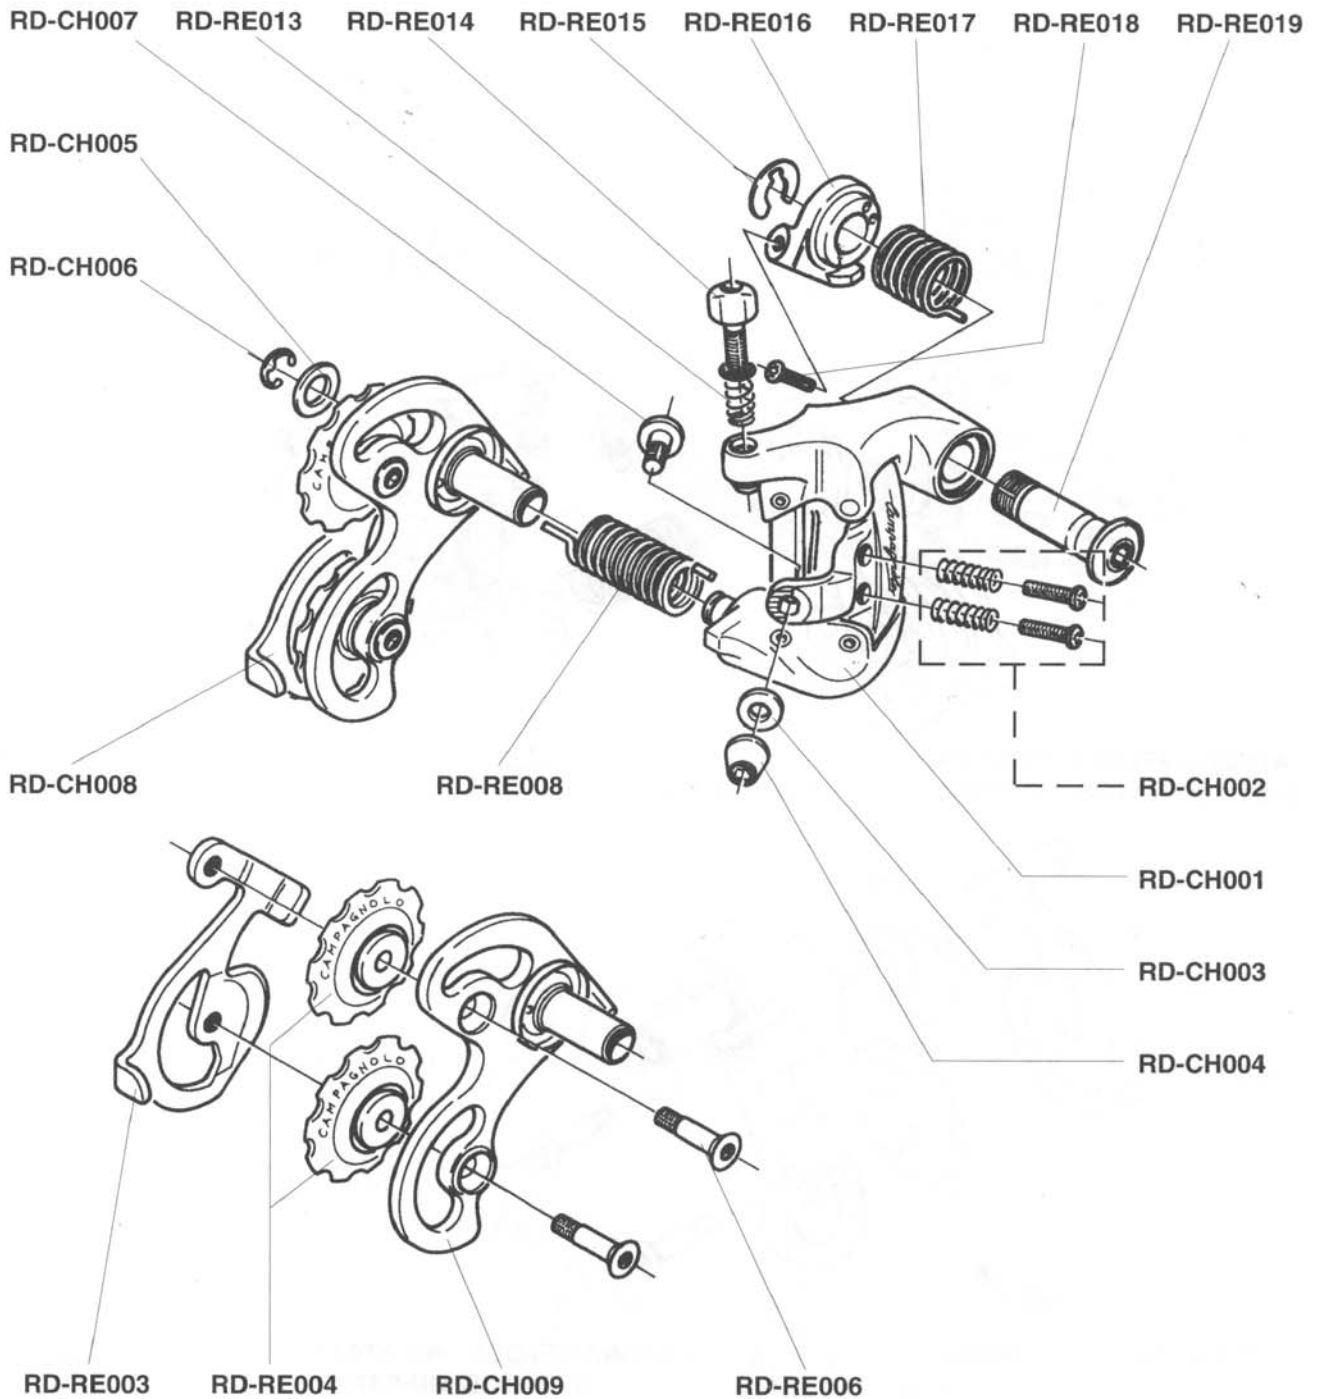

Campagnolo[®]

**SPARE PARTS CATALOGUE
1994 PRODUCT RANGE**

Campagnolo[®]

**SPARE PARTS CATALOGUE
1994 PRODUCT RANGE**

INDEX

	HEAD SET	RECORD	page	3		SHIFTING LEVERS	RECORD	»	32
		RECORD PISTA	»	3			VELOCE	»	32
		CONTAX	»	4			STRATOS	»	32
		ATHENA	»	4			FRICTION	»	33
		RECORD 1" 1/8	»	5			BULLET	»	33
		RECORD 1" 1/4	»	5			THUMBSHIFTERS	»	34
							BAR-END	»	35
	BOTTOM BRACKET	RECORD	»	6		BRAKE LEVERS	RECORD	»	36
		CHORUS	»	6			VELOCE	»	37
		ATHENA	»	6			STRATOS	»	37
		RECORD CART	»	7			RECORD OR	»	38
		CART 111	»	7			CANTILEVER	»	39
	CRANKSET	RECORD	»	8		QUICK RELEASE	RECORD	»	40
		CHORUS	»	9			CHORUS	»	41
		ATHENA	»	10			ATHENA	»	41
		VELOCE	»	11			RECORD OR	»	41
		STRATOS	»	11			VELOCE	»	42
		RECORD OR	»	12			STRATOS	»	42
		RECORD PISTA	»	13					
	REAR DERAILLEUR	RECORD	»	14		HUBS	RECORD	»	43
		CHORUS	»	15			CHORUS	»	44
		ATHENA	»	16			ATHENA	»	45
		VELOCE	»	16			VELOCE	»	45
		STRATOS	»	16			RECORD OR	»	46
		RECORD OR	»	17			RECORD PISTA	»	47
						REAR ISO	»	48	
	FRONT DERAILLEUR	RECORD	»	18		PEDALS	RECORD QR	»	49
		CHORUS	»	19			RECORD TBS	»	50
		VELOCE	»	19			RECORD OR	»	51
		STRATOS	»	20					
		RECORD OR	»	21					
	CONTROL LEVERS	RECORD	»	22		SPROCKETS	EXA-DRIVE	»	52
		CHORUS	»	23			VELOCE	»	53
		ATHENA	»	24			STRATOS	»	53
		VELOCE	»	24					
	SEAT POST	STRATOS	»	25		VARIOUS	RECORD	»	54
							CHORUS	»	54
							ATHENA	»	55
	BRAKES	RECORD	»	26		CABLES AND CASINGS	COMPLETE SET	»	56
		CHORUS	»	27			SPARE PARTS	»	57
		ATHENA	»	28					
		VELOCE	»	29					
		STRATOS	»	29					
		RECORD DELTA	»	30					
		RECORD OR	»	31					
						NOTES	»	59-60	

Campagnolo

RECORD PISTA

Code: FC-01PI

A	L165	FC-PI265
	L170	FC-PI270
B	L165	FC-PI165
	L170	FC-PI170

C	Z47	FC-PI047
	Z48	FC-PI048
	Z49	FC-PI049
	Z50	FC-PI050
	Z51	FC-PI051
	Z52	FC-PI052

Campagnolo

CHORUS

Code: RD-21CH