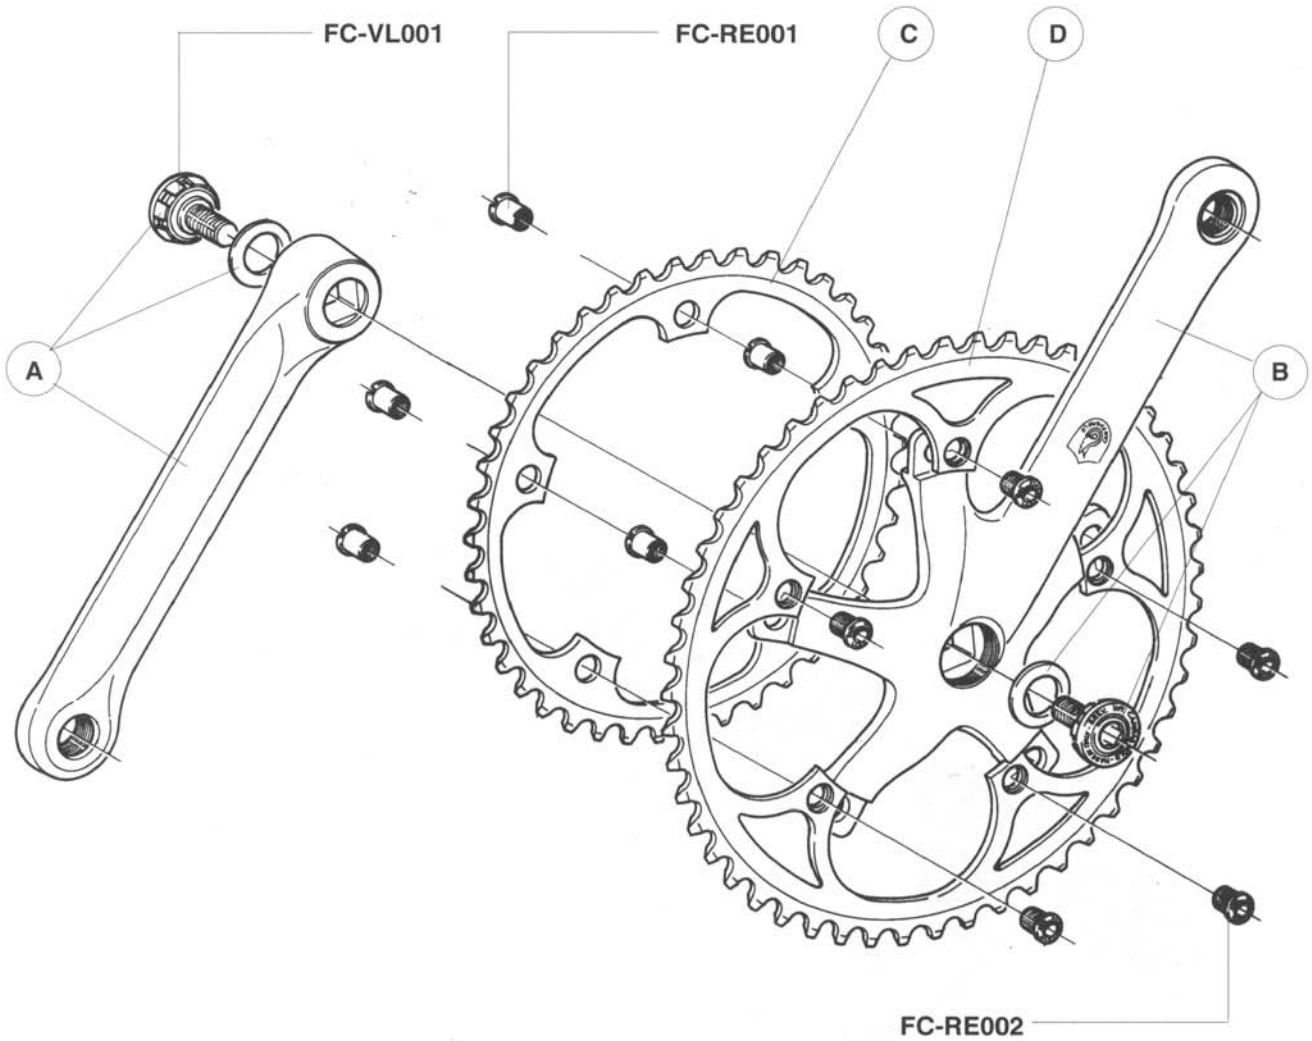

VELOCE
STRATOS

Code: FC-01VL

Code: FC-01ST

VELOCE

A	L170	FC-VL170
	L172,5	FC-VL172
B	L170	FC-VL270
	L172,5	FC-VL272

STRATOS

A	L170	FC-ST170
	L172,5	FC-ST172
B	L170	FC-ST270
	L172,5	FC-ST272

VELOCE / STRATOS

C	Z39	FC-VL039
	Z42	FC-VL042
D	Z52	FC-VL052
	Z53	FC-VL053

Campagnolo