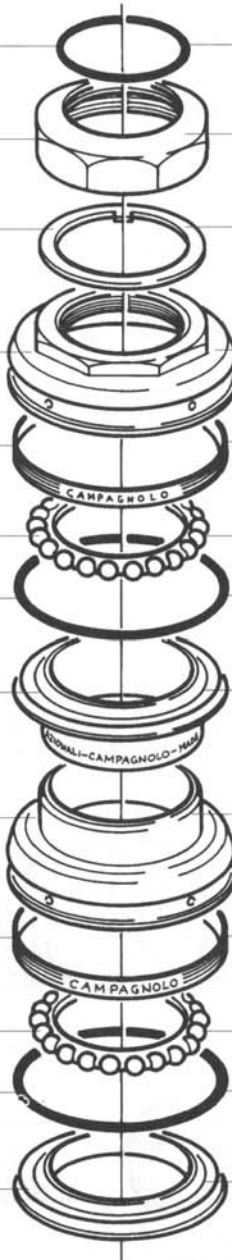

RECORD 1" 1/8
HS-03OR

RECORD 1"1/4
HS-04OR

RECORD 1" 1/8

RECORD 1"1/4

HS-OR301

HS-OR401

HS-OR302

HS-OR402

HS-OR303

HS-OR403

HS-OR304

HS-OR404

HS-OR305

HS-OR405

HS-OR306

HS-OR406

HS-OR307

HS-OR407

HS-OR308

HS-OR408

HS-OR309

HS-OR409

HS-OR305

HS-OR405

HS-OR306

HS-OR406

HS-OR307

HS-OR407

HS-OR310

HS-OR410

Campagnolo