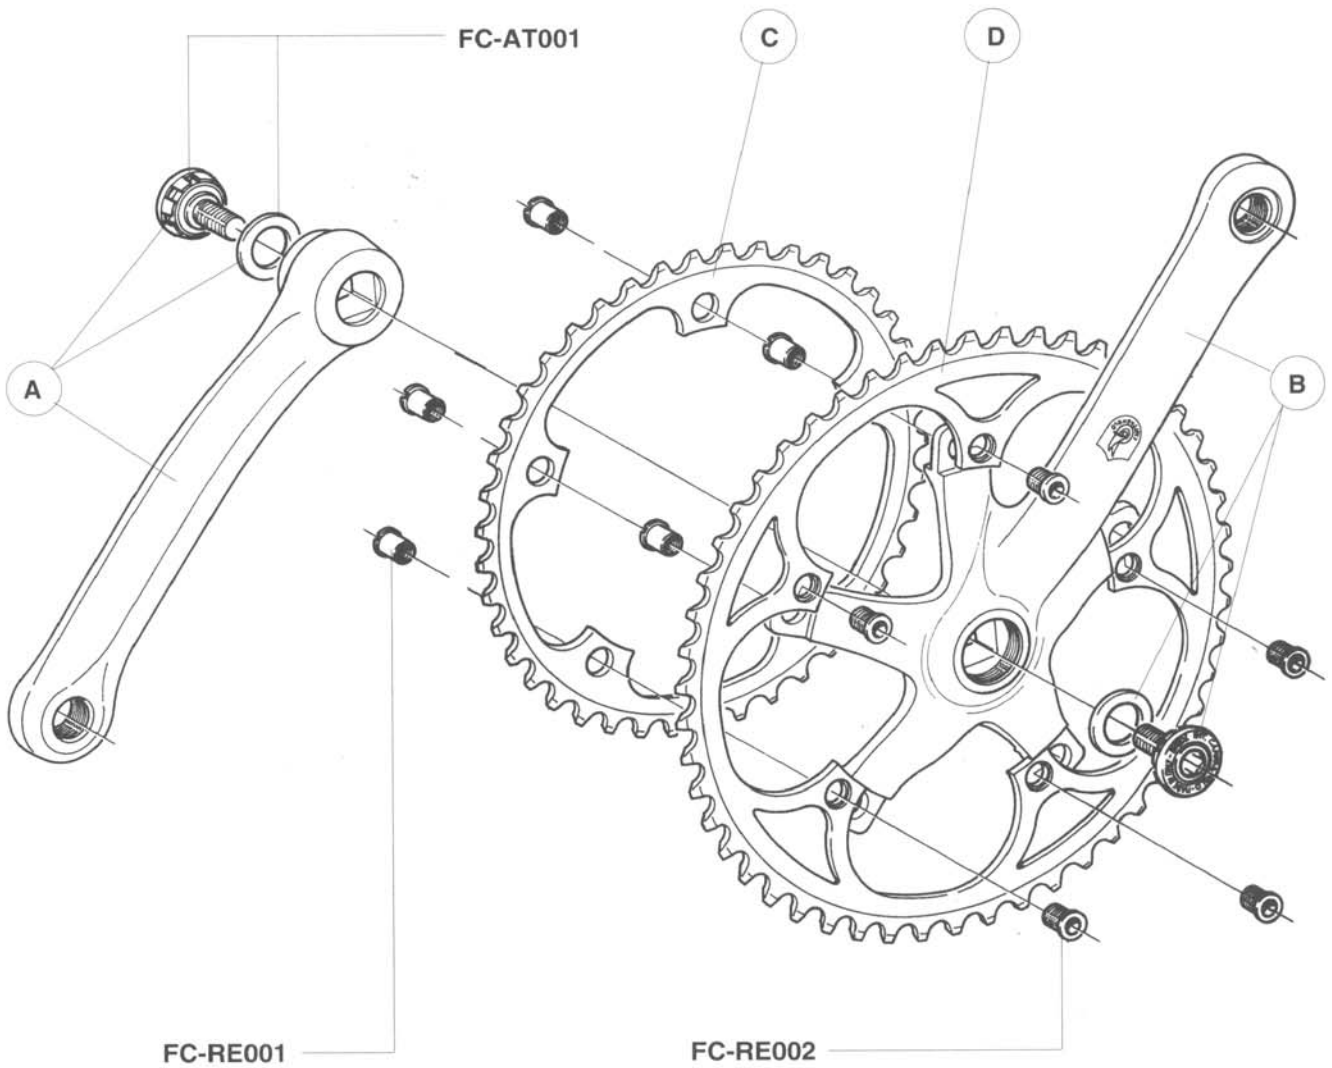

Campagnolo[®]

**SPARE PARTS CATALOGUE
1994 PRODUCT RANGE**

Campagnolo[®]

**SPARE PARTS CATALOGUE
1994 PRODUCT RANGE**

INDEX

	HEAD SET	RECORD	page	3		SHIFTING LEVERS	RECORD	»	32
		RECORD PISTA	»	3			VELOCE	»	32
		CONTAX	»	4			STRATOS	»	32
		ATHENA	»	4			FRICTION	»	33
		RECORD 1" 1/8	»	5			BULLET	»	33
		RECORD 1" 1/4	»	5			THUMBSHIFTERS	»	34
							BAR-END	»	35
	BOTTOM BRACKET	RECORD	»	6		BRAKE LEVERS	RECORD	»	36
		CHORUS	»	6			VELOCE	»	37
		ATHENA	»	6			STRATOS	»	37
		RECORD CART	»	7			RECORD OR	»	38
		CART 111	»	7			CANTILEVER	»	39
	CRANKSET	RECORD	»	8		QUICK RELEASE	RECORD	»	40
		CHORUS	»	9			CHORUS	»	41
		ATHENA	»	10			ATHENA	»	41
		VELOCE	»	11			RECORD OR	»	41
		STRATOS	»	11			VELOCE	»	42
		RECORD OR	»	12			STRATOS	»	42
		RECORD PISTA	»	13					
	REAR DERAILLEUR	RECORD	»	14		HUBS	RECORD	»	43
		CHORUS	»	15			CHORUS	»	44
		ATHENA	»	16			ATHENA	»	45
		VELOCE	»	16			VELOCE	»	45
		STRATOS	»	16			RECORD OR	»	46
		RECORD OR	»	17			RECORD PISTA	»	47
						REAR ISO	»	48	
	FRONT DERAILLEUR	RECORD	»	18		PEDALS	RECORD QR	»	49
		CHORUS	»	19			RECORD TBS	»	50
		VELOCE	»	19			RECORD OR	»	51
		STRATOS	»	20					
		RECORD OR	»	21					
	CONTROL LEVERS	RECORD	»	22		SPROCKETS	EXA-DRIVE	»	52
		CHORUS	»	23			VELOCE	»	53
		ATHENA	»	24			STRATOS	»	53
		VELOCE	»	24					
	SEAT POST	STRATOS	»	25		VARIOUS	RECORD	»	54
							CHORUS	»	54
							ATHENA	»	55
	BRAKES	RECORD	»	26		CABLES AND CASINGS	COMPLETE SET	»	56
		CHORUS	»	27			SPARE PARTS	»	57
		ATHENA	»	28					
		VELOCE	»	29					
		STRATOS	»	29					
		RECORD DELTA	»	30					
		RECORD OR	»	31					
						NOTES	»	59-60	

Campagnolo

ATHENA

Code: FC-11AT

A	L170	FC-AT170
	L172,5	FC-AT172
	L175	FC-AT175

C	Z39	FC-RE039
	Z41	FC-RE041
	Z42	FC-RE042

B	L170	FC-AT270
	L172,5	FC-AT272
	L175	FC-AT275

D	Z52 for 39	FC-CH152
	Z52 for 41	FC-CH252
	Z52 for 42	FC-CH352
	Z53 for 39	FC-CH153
	Z53 for 41	FC-CH253
	Z53 for 42	FC-CH353