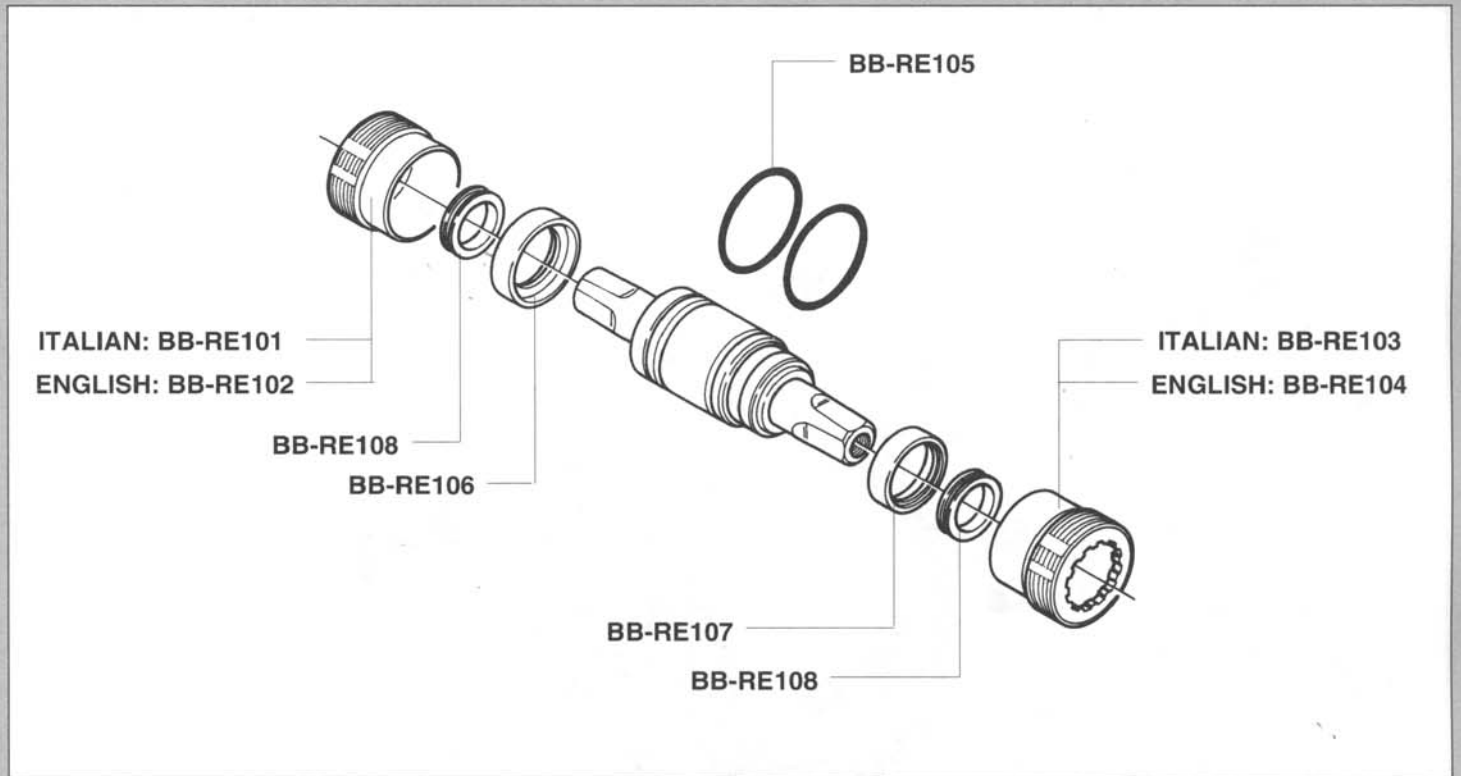

RECORD

Code: BB-11RECART / BB-13RECART