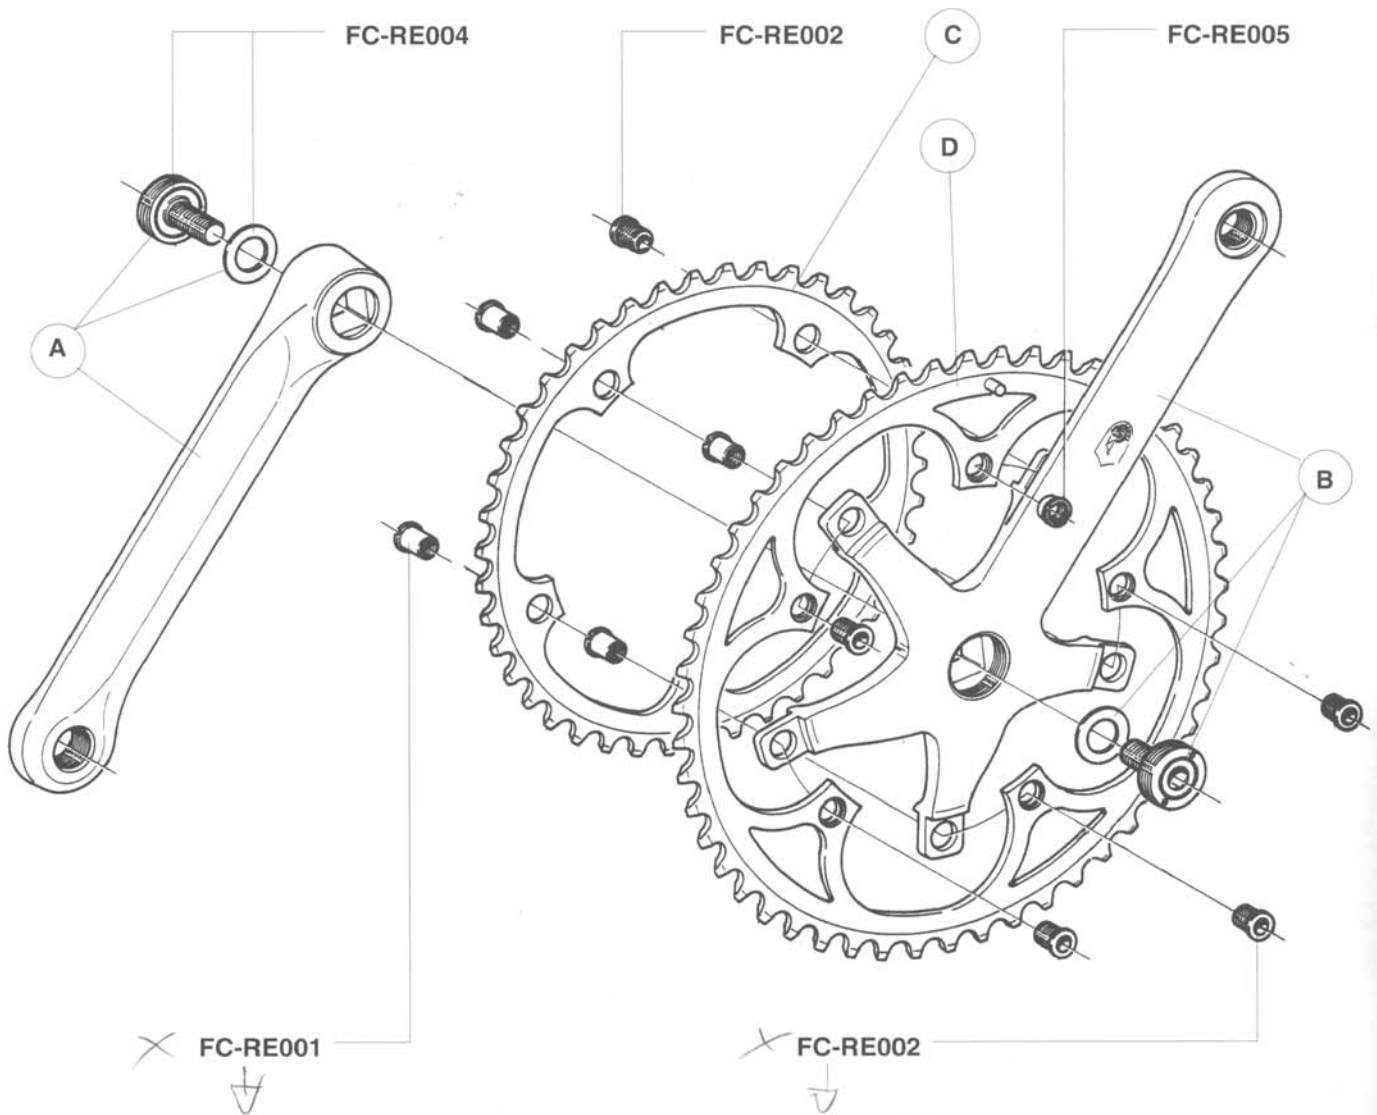

X FC-RE001
↓

X FC-RE002
↓
FCRE 103

A	L170	FC-RE170
	L172,5	FC-RE172
	L175	FC-RE175
	L180	FC-RE180

C	Z39	FC-RE039
	Z41	FC-RE041
	Z42	FC-RE042

B	L170	FC-RE270
	L172,5	FC-RE272
	L175	FC-RE275
	L180	FC-RE280

D	Z52 for 39	FC-RE152
	Z52 for 41	FC-RE252
	Z52 for 42	FC-RE352
	Z53 for 39	FC-RE153
	Z53 for 41	FC-RE253
	Z53 for 42	FC-RE353