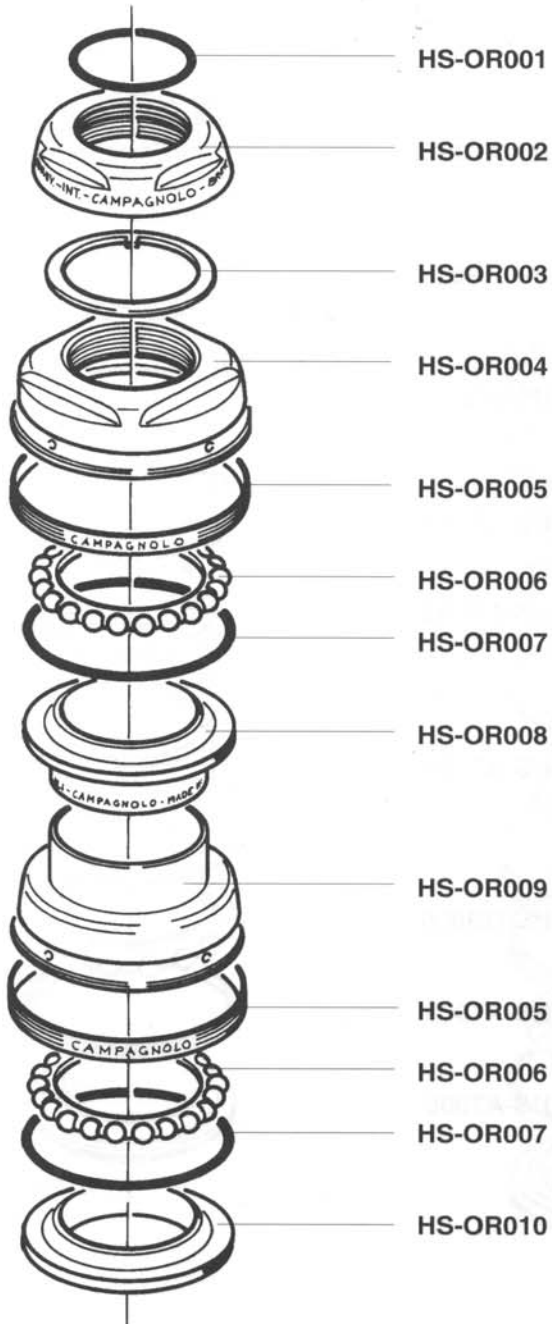

Campagnolo[®]

**SPARE PARTS CATALOGUE
1994 PRODUCT RANGE**

Campagnolo[®]

**SPARE PARTS CATALOGUE
1994 PRODUCT RANGE**

INDEX

	HEAD SET	RECORD	page	3		SHIFTING LEVERS	RECORD	»	32
		RECORD PISTA	»	3			VELOCE	»	32
		CONTAX	»	4			STRATOS	»	32
		ATHENA	»	4			FRICTION	»	33
		RECORD 1" 1/8	»	5			BULLET	»	33
		RECORD 1" 1/4	»	5			THUMBSHIFTERS	»	34
							BAR-END	»	35
	BOTTOM BRACKET	RECORD	»	6		BRAKE LEVERS	RECORD	»	36
		CHORUS	»	6			VELOCE	»	37
		ATHENA	»	6			STRATOS	»	37
		RECORD CART	»	7			RECORD OR	»	38
		CART 111	»	7			CANTILEVER	»	39
	CRANKSET	RECORD	»	8		QUICK RELEASE	RECORD	»	40
		CHORUS	»	9			CHORUS	»	41
		ATHENA	»	10			ATHENA	»	41
		VELOCE	»	11			RECORD OR	»	41
		STRATOS	»	11			VELOCE	»	42
		RECORD OR	»	12			STRATOS	»	42
		RECORD PISTA	»	13					
	REAR DERAILLEUR	RECORD	»	14		HUBS	RECORD	»	43
		CHORUS	»	15			CHORUS	»	44
		ATHENA	»	16			ATHENA	»	45
		VELOCE	»	16			VELOCE	»	45
		STRATOS	»	16			RECORD OR	»	46
		RECORD OR	»	17			RECORD PISTA	»	47
						REAR ISO	»	48	
	FRONT DERAILLEUR	RECORD	»	18		PEDALS	RECORD QR	»	49
		CHORUS	»	19			RECORD TBS	»	50
		VELOCE	»	19			RECORD OR	»	51
		STRATOS	»	20					
		RECORD OR	»	21					
	CONTROL LEVERS	RECORD	»	22		SPROCKETS	EXA-DRIVE	»	52
		CHORUS	»	23			VELOCE	»	53
		ATHENA	»	24			STRATOS	»	53
		VELOCE	»	24					
	SEAT POST	STRATOS	»	25		VARIOUS	RECORD	»	54
							CHORUS	»	54
							ATHENA	»	55
	BRAKES	RECORD	»	26		CABLES AND CASINGS	COMPLETE SET	»	56
		CHORUS	»	27			SPARE PARTS	»	57
		ATHENA	»	28					
		VELOCE	»	29					
		STRATOS	»	29					
		RECORD DELTA	»	30					
		RECORD OR	»	31					
						NOTES	»	59-60	

**RECORD
HS-01OR**

**RECORD PISTA
HS-03PI**

Campagnolo

CONTAX HS-01CO

ATHENA HS-01AT

Campagnolo

RECORD 1" 1/8
HS-03OR

RECORD 1"1/4
HS-04OR

RECORD 1" 1/8

RECORD 1"1/4

HS-OR301

HS-OR401

HS-OR302

HS-OR402

HS-OR303

HS-OR403