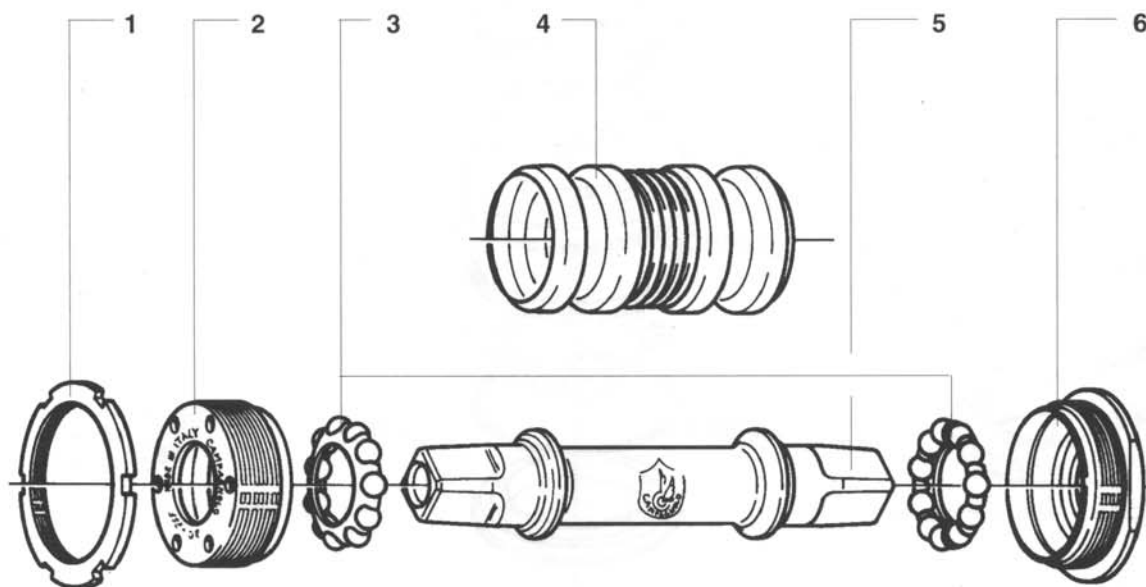

RECORD - CHORUS - ATHENA

	RECORD		CHORUS		ATHENA	
	ITALIAN	ENGLISH	ITALIAN	ENGLISH	ITALIAN	ENGLISH
	BB-01RE	BB-03RE	BB-01CH	BB-03CH	BB-01AT	BB-03AT
1	BB-RE001	BB-RE007	BB-RE001	BB-RE007	BB-RE001	BB-RE007
2	BB-RE002	BB-RE008	BB-CH001	BB-CH005	BB-AT001	BB-AT004
3	BB-RE003	BB-RE003	BB-CH002	BB-CH002	BB-CH002	BB-CH002
4	BB-RE004	BB-RE004	BB-RE004	BB-RE004	BB-RE004	BB-RE004
5	BB-RE005	BB-RE009	BB-CH003	BB-CH006	BB-AT002	BB-AT005
6	BB-RE006	BB-RE010	BB-CH004	BB-CH007	BB-AT003	BB-AT006

Campagnolo