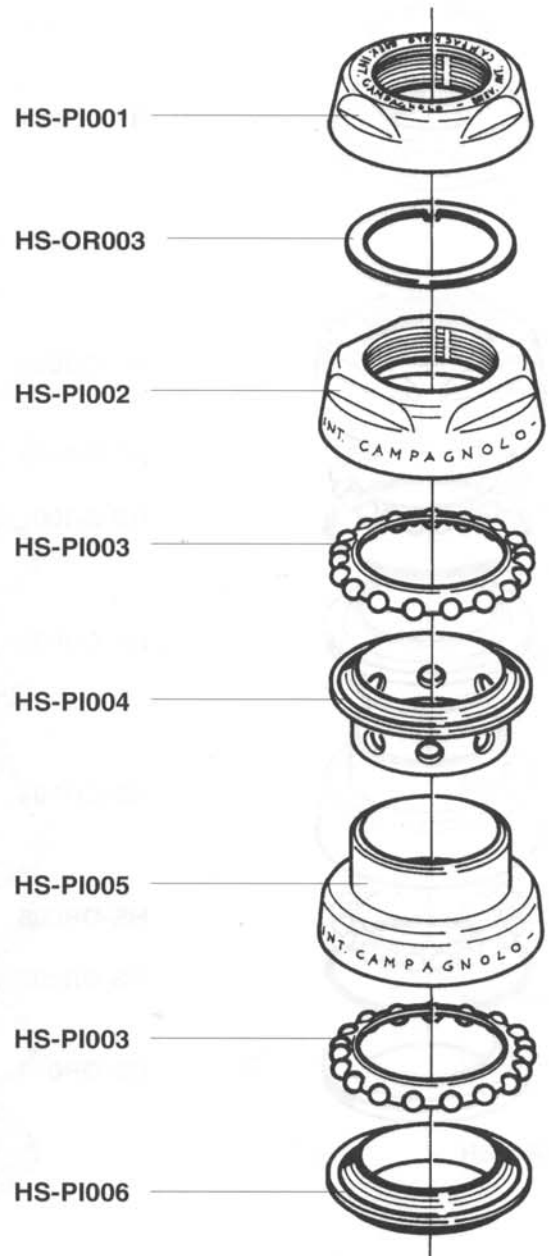

Campagnolo[®]

**SPARE PARTS CATALOGUE
1994 PRODUCT RANGE**

Campagnolo[®]

**SPARE PARTS CATALOGUE
1994 PRODUCT RANGE**

INDEX

	HEAD SET	RECORD	page	3		SHIFTING LEVERS	RECORD	»	32
		RECORD PISTA	»	3			VELOCE	»	32
		CONTAX	»	4			STRATOS	»	32
		ATHENA	»	4			FRICTION	»	33
		RECORD 1" 1/8	»	5			BULLET	»	33
		RECORD 1" 1/4	»	5			THUMBSHIFTERS	»	34
							BAR-END	»	35
	BOTTOM BRACKET	RECORD	»	6		BRAKE LEVERS	RECORD	»	36
		CHORUS	»	6			VELOCE	»	37
		ATHENA	»	6			STRATOS	»	37
		RECORD CART	»	7			RECORD OR	»	38
		CART 111	»	7			CANTILEVER	»	39
	CRANKSET	RECORD	»	8		QUICK RELEASE	RECORD	»	40
		CHORUS	»	9			CHORUS	»	41
		ATHENA	»	10			ATHENA	»	41
		VELOCE	»	11			RECORD OR	»	41
		STRATOS	»	11			VELOCE	»	42
		RECORD OR	»	12			STRATOS	»	42
		RECORD PISTA	»	13					
	REAR DERAILLEUR	RECORD	»	14		HUBS	RECORD	»	43
		CHORUS	»	15			CHORUS	»	44
		ATHENA	»	16			ATHENA	»	45
		VELOCE	»	16			VELOCE	»	45
		STRATOS	»	16			RECORD OR	»	46
		RECORD OR	»	17			RECORD PISTA	»	47
						REAR ISO	»	48	
	FRONT DERAILLEUR	RECORD	»	18		PEDALS	RECORD QR	»	49
		CHORUS	»	19			RECORD TBS	»	50
		VELOCE	»	19			RECORD OR	»	51
		STRATOS	»	20					
		RECORD OR	»	21					
	CONTROL LEVERS	RECORD	»	22		SPROCKETS	EXA-DRIVE	»	52
		CHORUS	»	23			VELOCE	»	53
		ATHENA	»	24			STRATOS	»	53
		VELOCE	»	24					
	SEAT POST	STRATOS	»	25		VARIOUS	RECORD	»	54
							CHORUS	»	54
							ATHENA	»	55
	BRAKES	RECORD	»	26		CABLES AND CASINGS	COMPLETE SET	»	56
		CHORUS	»	27			SPARE PARTS	»	57
		ATHENA	»	28					
		VELOCE	»	29					
		STRATOS	»	29					
		RECORD DELTA	»	30					
		RECORD OR	»	31					
						NOTES	»	59-60	

**RECORD
HS-01OR**

**RECORD PISTA
HS-03PI**

Campagnolo

CONTAX HS-01CO

ATHENA HS-01AT

Campagnolo

RECORD 1" 1/8
HS-03OR

RECORD 1"1/4
HS-04OR

RECORD 1" 1/8

RECORD 1"1/4

HS-OR301

HS-OR401

HS-OR302

HS-OR402

HS-OR303

HS-OR403