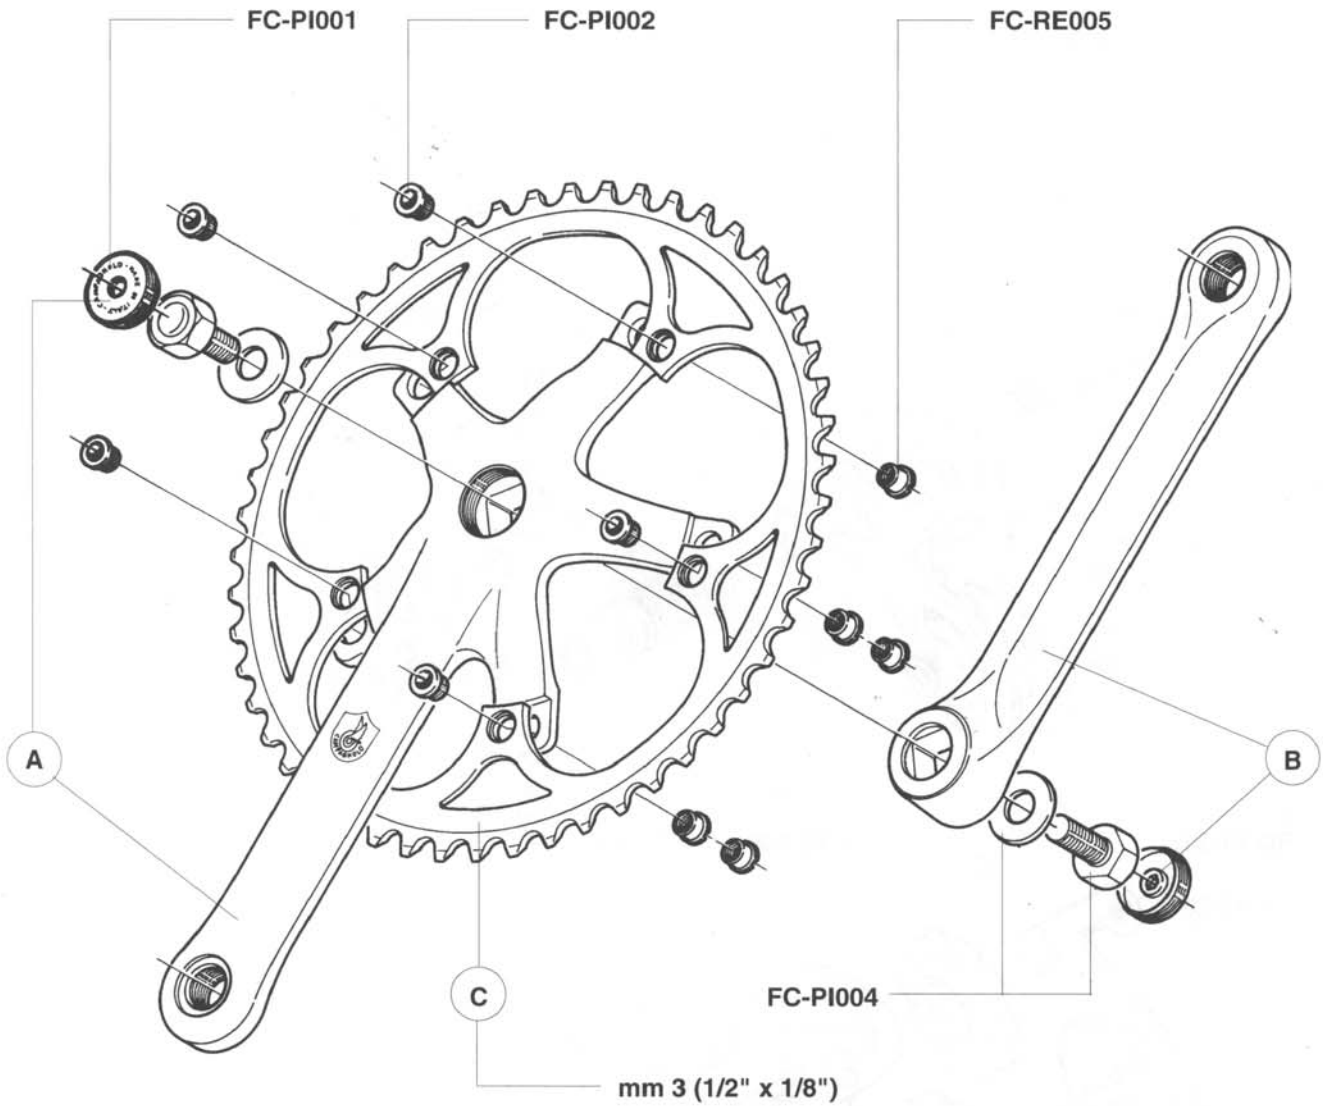

RECORD PISTA

Code: FC-01PI

A	L165	FC-PI265
	L170	FC-PI270
B	L165	FC-PI165
	L170	FC-PI170

C	Z47	FC-PI047
	Z48	FC-PI048
	Z49	FC-PI049
	Z50	FC-PI050
	Z51	FC-PI051
	Z52	FC-PI052

Campagnolo